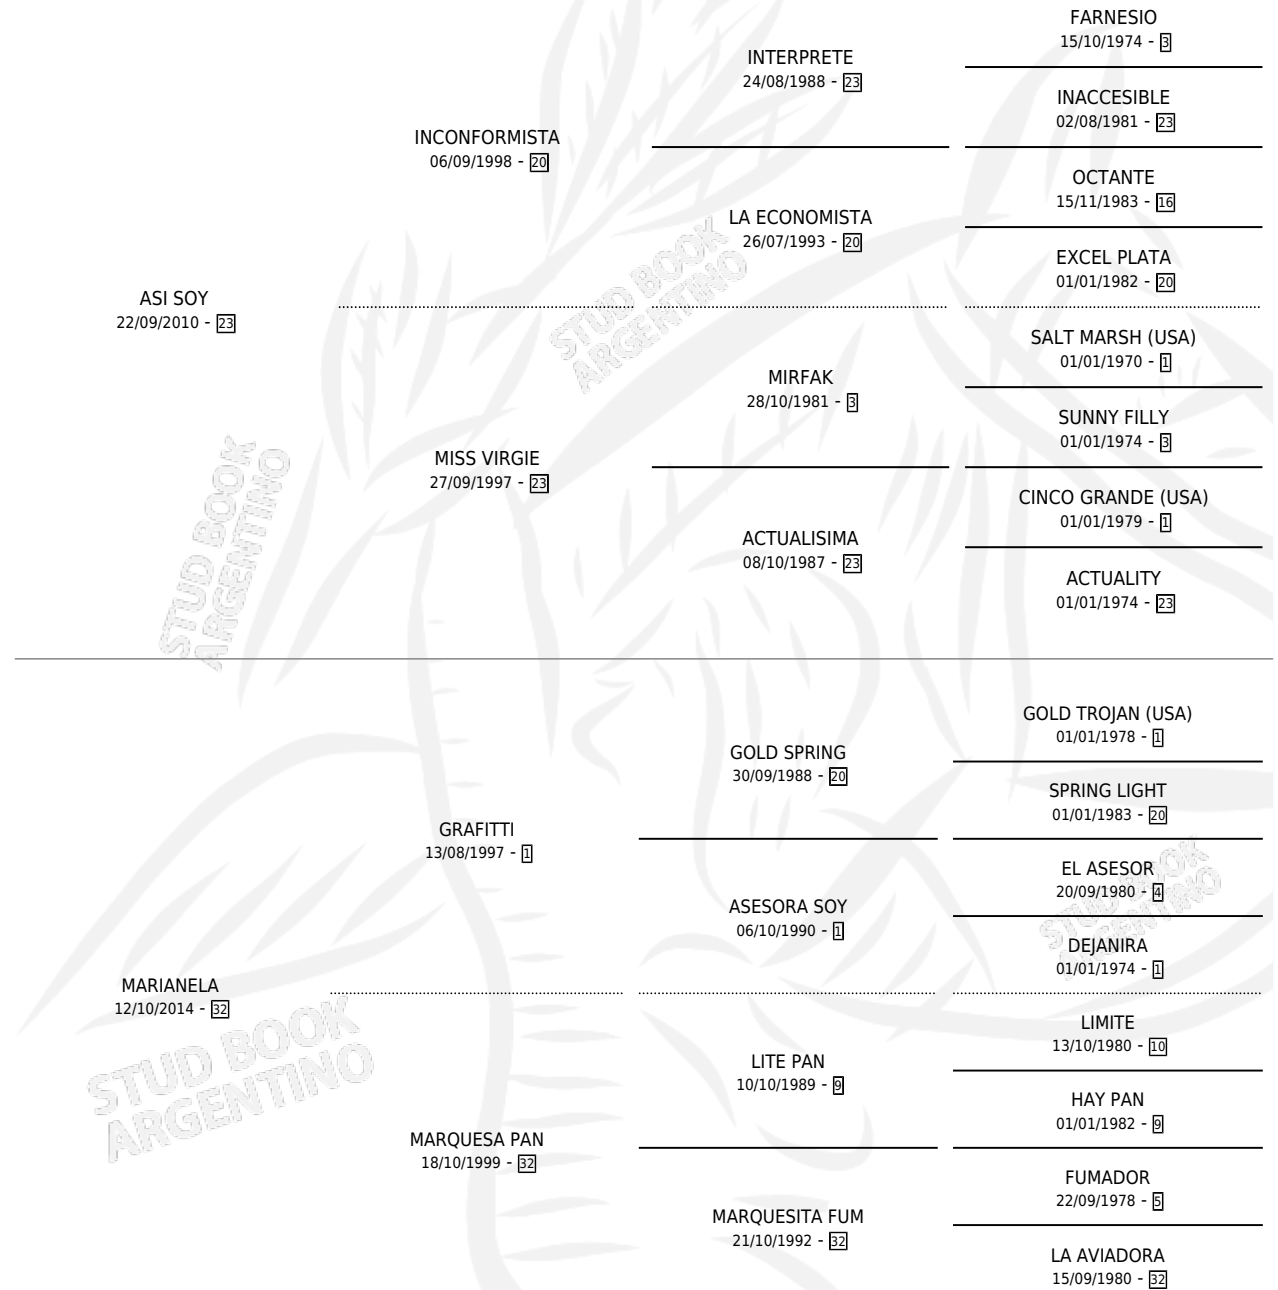

SOY ULISES

por ASI SOY y MARIANELA por GRAFITTI

Argentina · Macho · Zaino · SP · 19/11/2021
Familia 32 · Volumen 44

ESTADO

TIPIFICACIÓN SANGUÍNEA	X
TIPIFICACIÓN POR ADN	✓
PASAPORTE	X
IDENTIFICACIÓN POR MICROCHIP	✓
REPRODUCTOR	X

Lugar de nacimiento: Las Dos H
Criador: Alvarez Hugo Orlando

PEDIGREE

SOY ULISES

Datos oficiales del Stud Book Argentino

Documento generado el 05/05/2026

studbook.org.ar