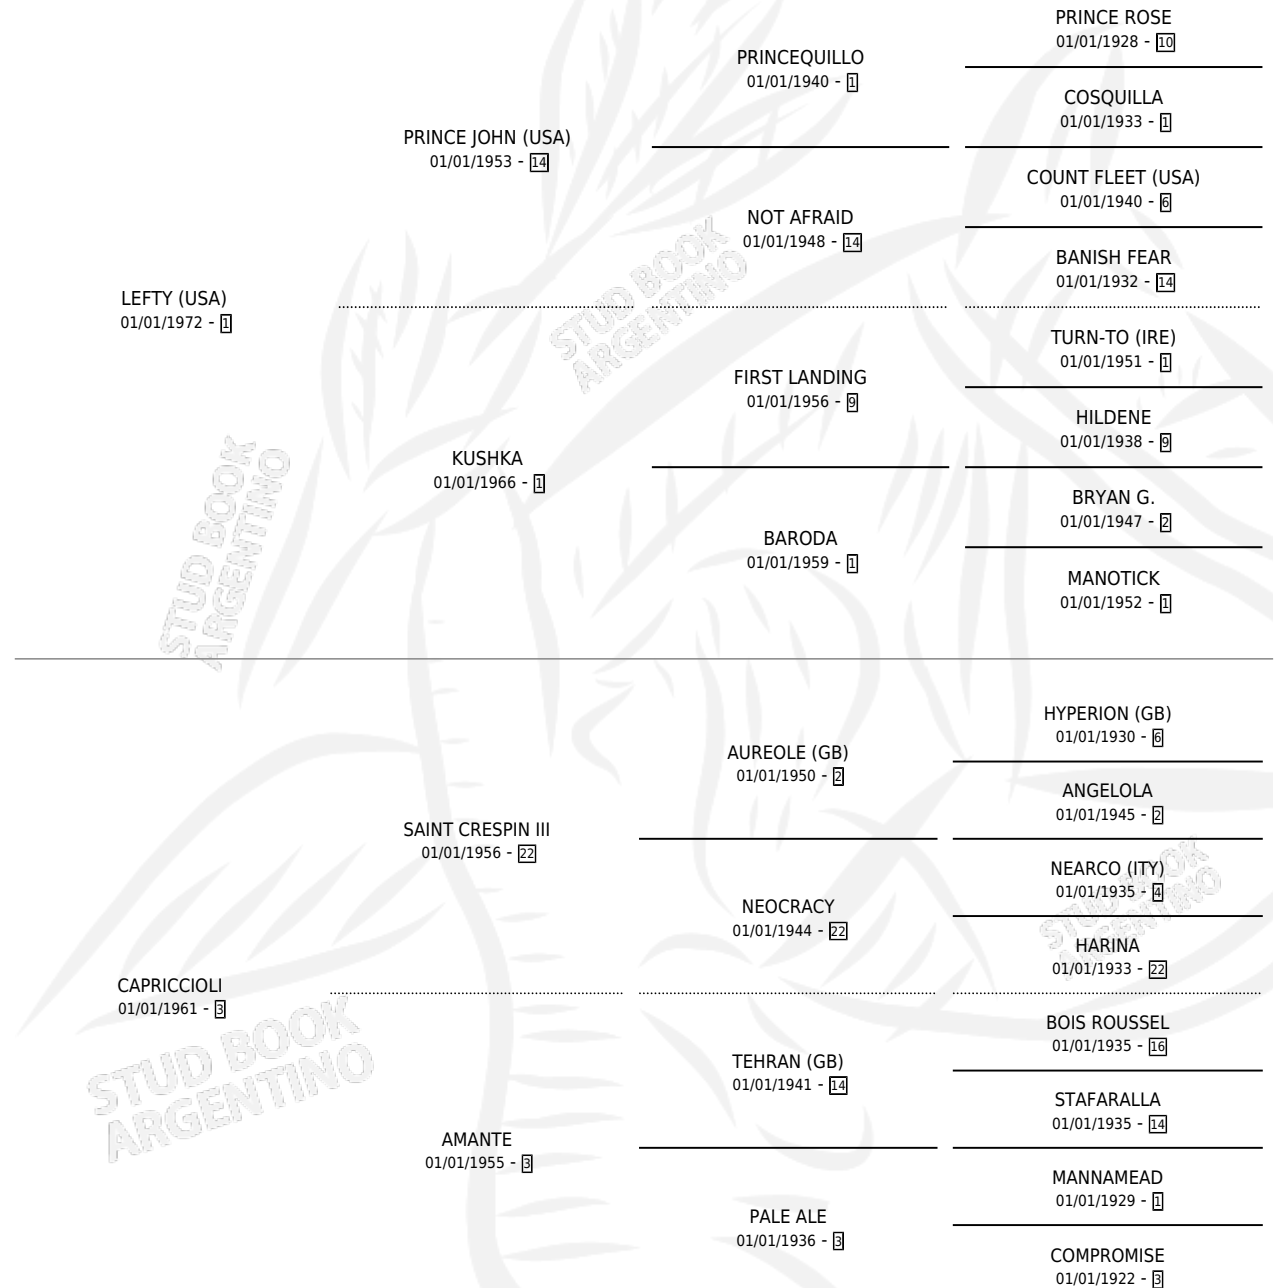

CANTONERO

por LEFTY (USA) y CAPRICCIOLI por SAINT CRESPIN III

Argentina · Hembra · No Consigna · SP · 07/08/1978
Familia 3-o · Volumen 30

ESTADO

TIPIFICACIÓN SANGUÍNEA	X
TIPIFICACIÓN POR ADN	X
PASAPORTE	X
IDENTIFICACIÓN POR MICROCHIP	X
REPRODUCTOR	X

Lugar de nacimiento: Campo particular

Criador: Sin dato

PEDIGREE

EXPORTACIÓN / IMPORTACIÓN

FECHA	MOVIMIENTO	PAÍS
01/02/1984	EXPORTADO	ESTADOS UNIDOS

~

CAMPAÑA

Solo carreras oficiales de Argentina