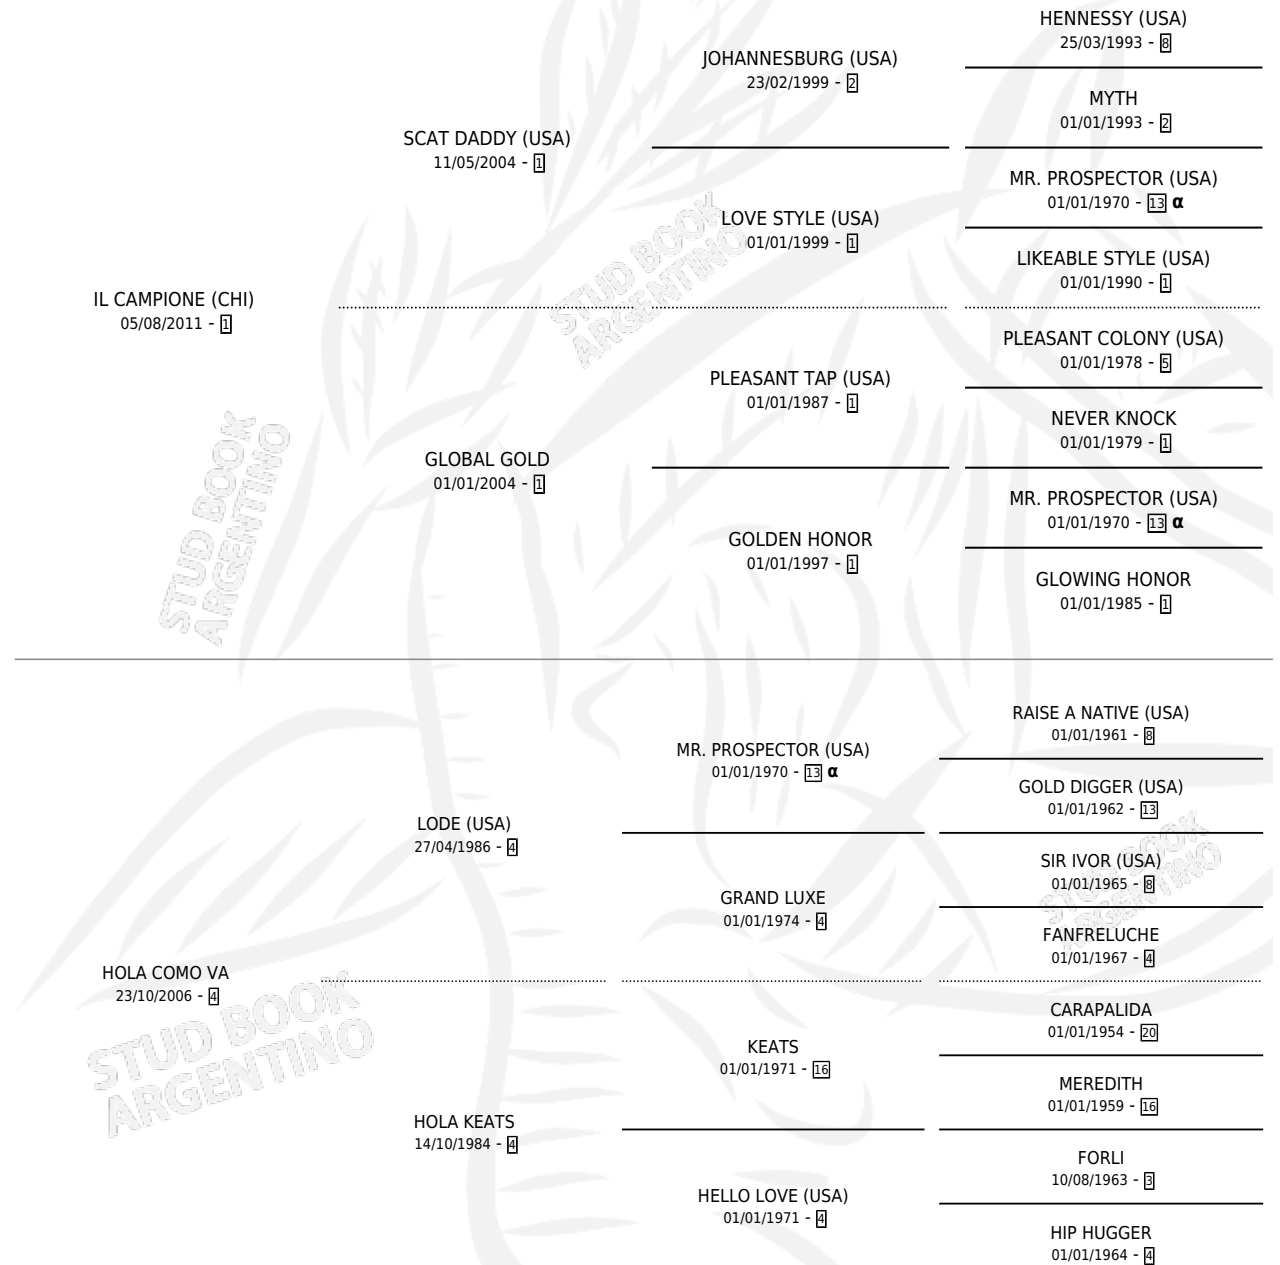

EL HIMALAYA

por **IL CAMPIONE (CHI)** y **HOLA COMO VA** por **LODE (USA)**

Argentina · Macho · Zaino · SP · 29/10/2021
Familia 4-m · Volumen 44

ESTADO

TIPIFICACIÓN SANGUÍNEA	X
TIPIFICACIÓN POR ADN	✓
PASAPORTE	✓
IDENTIFICACIÓN POR MICROCHIP	✓
REPRODUCTOR	X

Lugar de nacimiento: El Paraiso

Criador: El Paraiso

PEDIGREE

INBREEDING : α

CAMPAÑA

Solo carreras oficiales de Argentina

POR EDAD

EDAD	CC	1°	2°	3°	4°	5°	NP	CLC	CLG	CLCG1	CLGG1	IMPORTE	GANANCIA / CC
4 AÑOS	4	0	0	1	0	0	3	0	0	0	0	\$420,000	\$105,000
TOTALES	4	0	0	1	0	0	3	0	0	0	0	\$420,000	\$105,000
%		0.0%	0.0%	25.0%	0.0%	0.0%	75.0%	0.0%	0.0%	0.0%	0.0%		

Placés en San Isidro en 4 carreras disputadas.

POR DISTANCIA

HIPODROMO	CC	1°	2°	3°	4°	5°	NP	CLC	CLG	CLCG1	CLGG1	IMPORTE
PALERMO	1	0	0	0	0	0	1	0	0	0	0	\$0
1200 MTS	1	0	0	0	0	0	1	0	0	0	0	\$0
SAN ISIDRO	3	0	0	1	0	0	2	0	0	0	0	\$420,000
1600 MTS	1	0	0	0	0	0	1	0	0	0	0	\$0
1400 MTS	1	0	0	0	0	0	1	0	0	0	0	\$0
1300 MTS	1	0	0	1	0	0	0	0	0	0	0	\$420,000