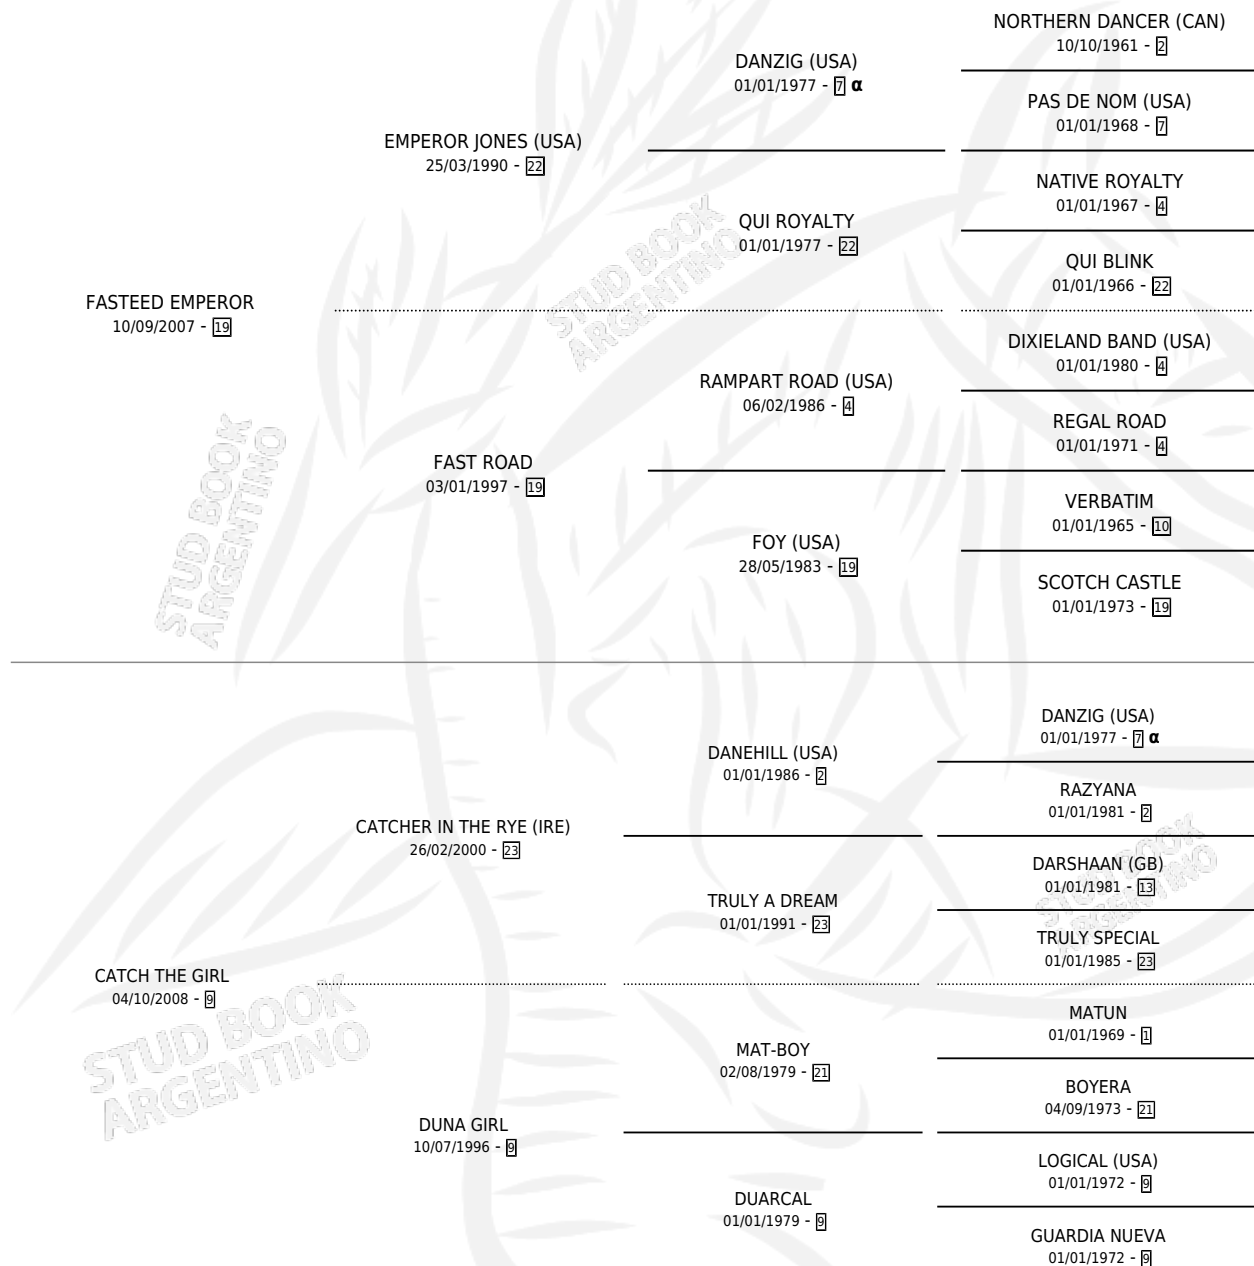

BRISA EMPRESS

por **FASTEED EMPEROR** y **CATCH THE GIRL** por **CATCHER IN THE RYE (IRE)**

Argentina · Hembra · Zaino · SP · 27/10/2021
Familia 9-h · Volumen 44

ESTADO

TIPIFICACIÓN SANGUÍNEA	X
TIPIFICACIÓN POR ADN	X
PASAPORTE	X
IDENTIFICACIÓN POR MICROCHIP	✓
REPRODUCTOR	X

Lugar de nacimiento: Mabel Leonor
Criador: Mabel Leonor

PEDIGREE

INBREEDING : α

BRISA EMPRESS

Datos oficiales del Stud Book Argentino

Documento generado el 11/06/2026

studbook.org.ar