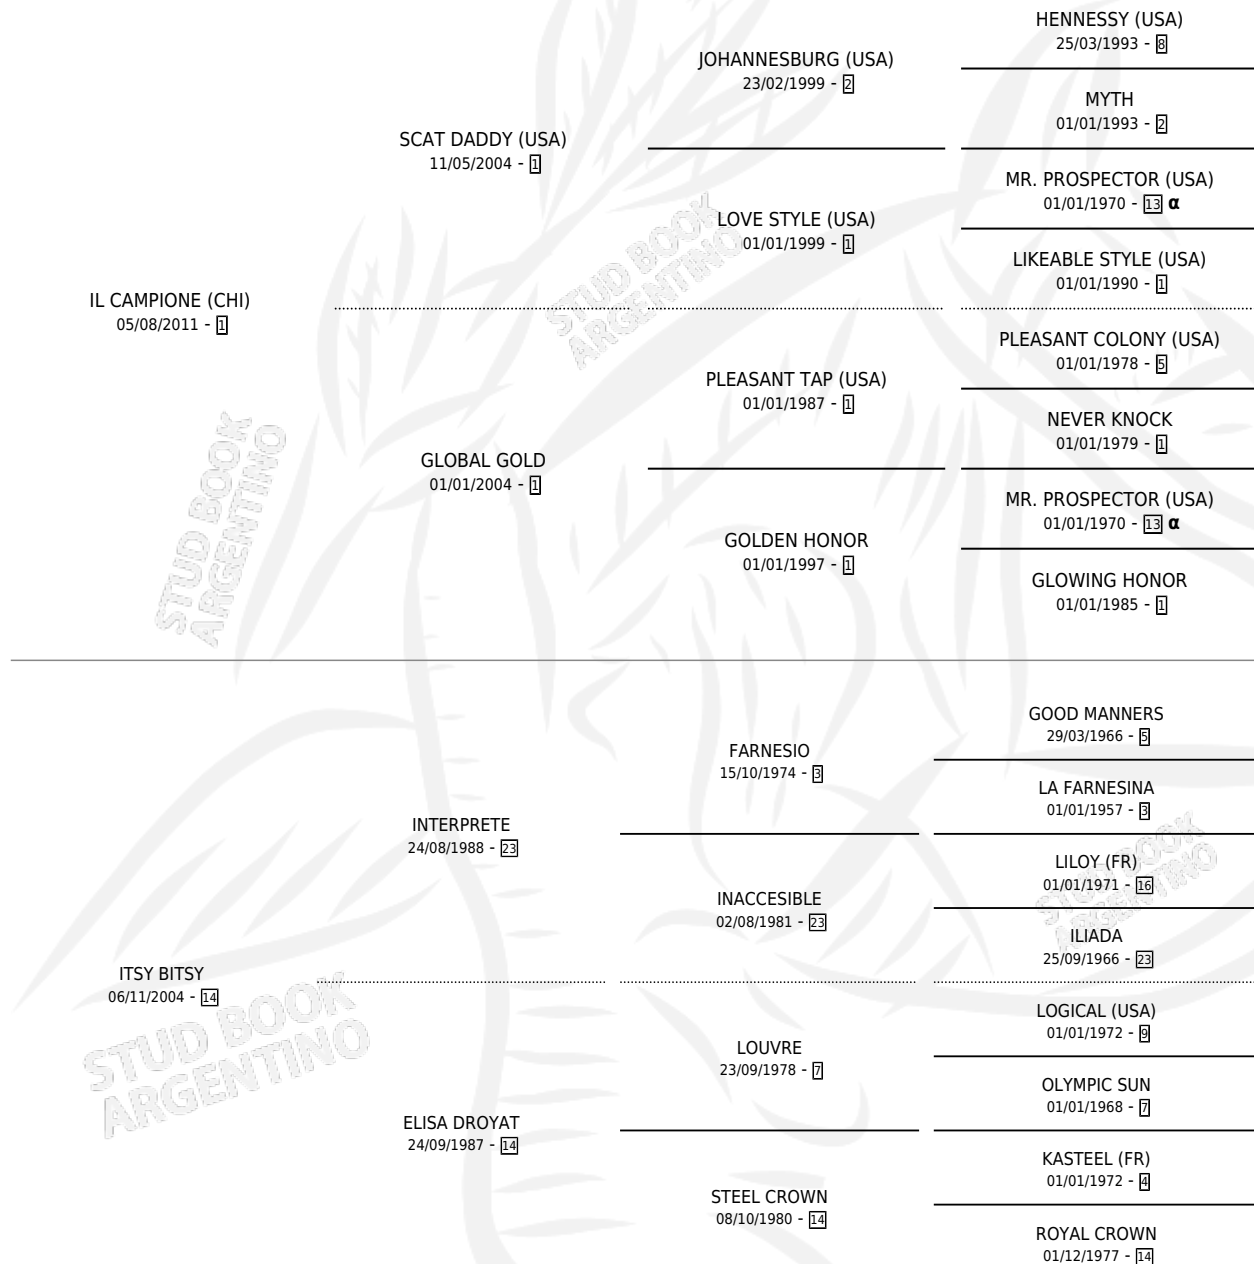

EASY BREEZY

por IL CAMPIONE (CHI) y ITSY BITSY por INTERPRETE

Argentina · Hembra · Zaino · SP · 02/11/2021
Familia 14-c · Volumen 44

ESTADO

TIPIFICACIÓN SANGUÍNEA	X
TIPIFICACIÓN POR ADN	✓
PASAPORTE	✓
IDENTIFICACIÓN POR MICROCHIP	✓
REPRODUCTOR	X

Lugar de nacimiento: El Paraiso

Criador: El Paraiso

PEDIGREE

INBREEDING : α

CAMPAÑA

Solo carreras oficiales de Argentina

POR EDAD

EDAD	CC	1°	2°	3°	4°	5°	NP	CLC	CLG	CLCG1	CLGG1	IMPORTE	GANANCIA / CC
3 AÑOS	3	1	1	1	0	0	0	0	0	0	0	\$4,515,000	\$1,505,000
4 AÑOS	9	1	0	3	1	0	4	0	0	0	0	\$6,824,600	\$758,289
TOTALES	12	2	1	4	1	0	4	0	0	0	0	\$11,339,600	\$944,967
%		16.7%	8.3%	33.3%	8.3%	0.0%	33.3%	0.0%	0.0%	0.0%	0.0%		

Ganadora de 2 carreras en La Plata debutando - \$11,339,600, a los 3 y 4 años.

POR DISTANCIA

HIPODROMO	CC	1°	2°	3°	4°	5°	NP	CLC	CLG	CLCG1	CLGG1	IMPORTE
LA PLATA	10	2	1	4	1	0	2	0	0	0	0	\$11,039,600
1200 MTS	6	2	1	2	1	0	0	0	0	0	0	\$9,287,000
1100 MTS	2	0	0	1	0	0	1	0	0	0	0	\$832,200
1400 MTS	1	0	0	0	0	0	1	0	0	0	0	\$200,400
1500 MTS	1	0	0	1	0	0	0	0	0	0	0	\$720,000
PALERMO	2	0	0	0	0	0	2	0	0	0	0	\$300,000
1400 MTS	2	0	0	0	0	0	2	0	0	0	0	\$300,000