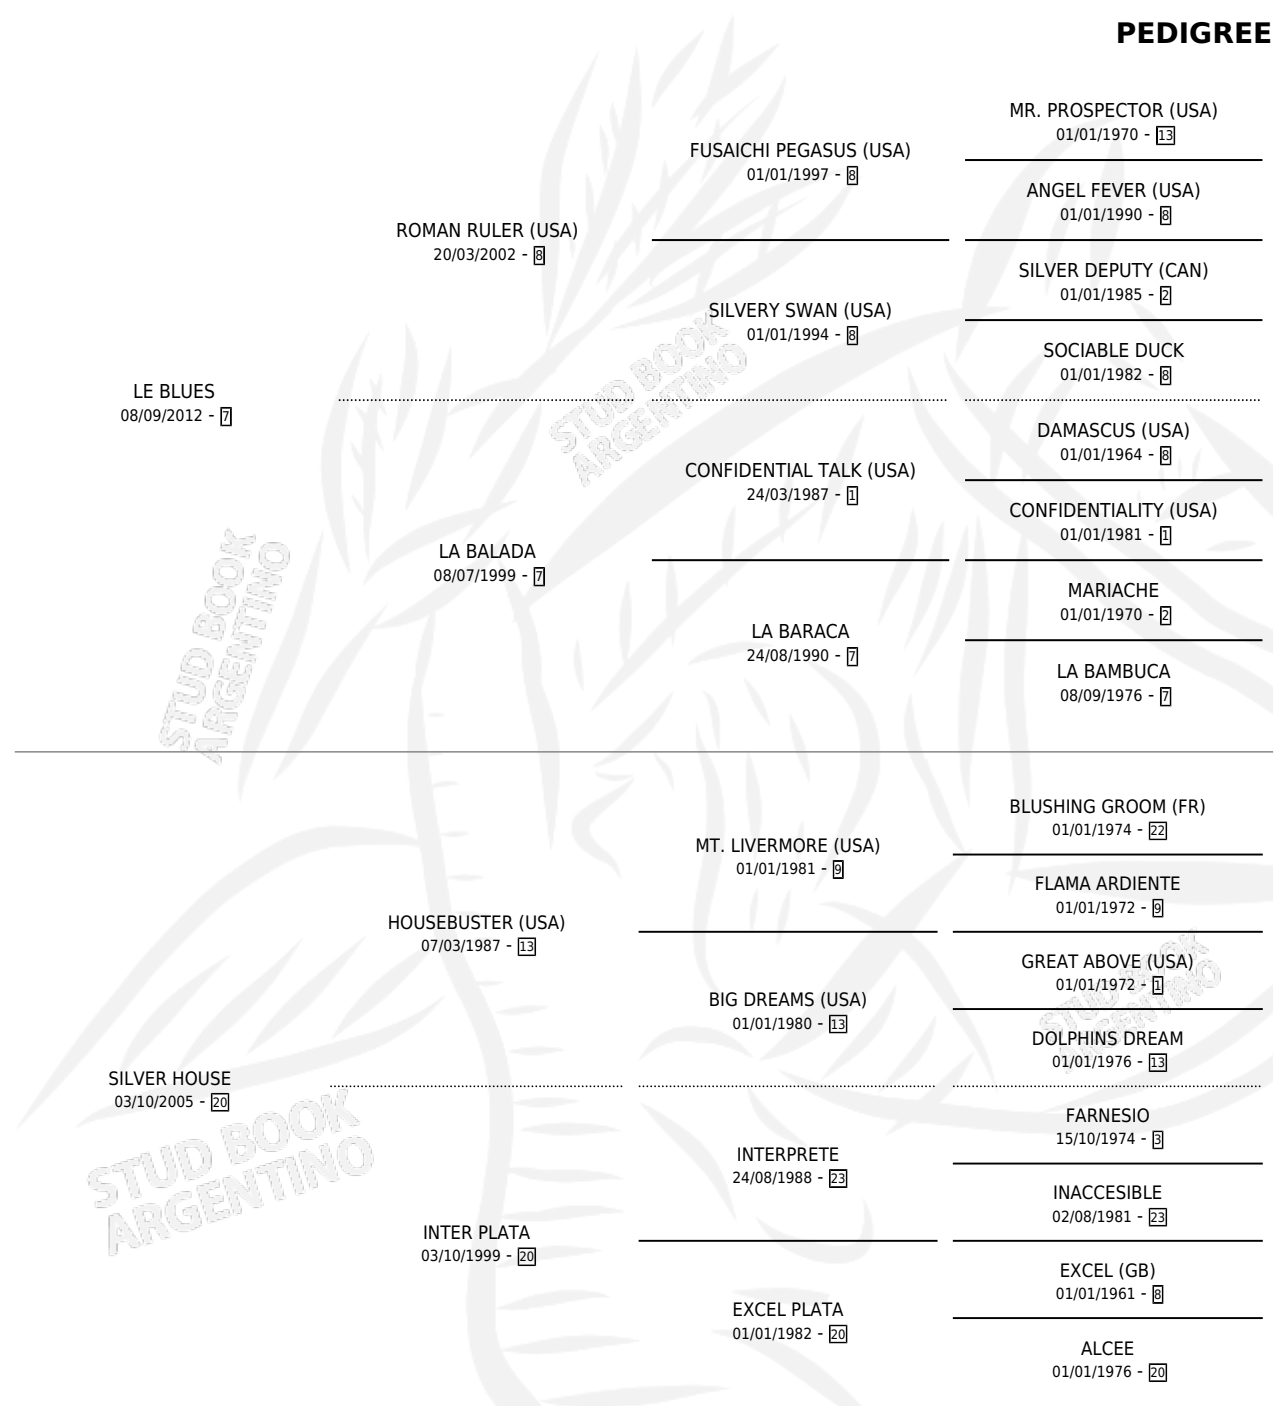

EVITANDO EL ABLANDE

por LE BLUES y SILVER HOUSE por HOUSEBUSTER (USA)

Argentina · Macho · Zaino · SP · 03/11/2021
Familia 20-d · Volumen 44

ESTADO

TIPIFICACIÓN SANGUÍNEA	X
TIPIFICACIÓN POR ADN	✓
PASAPORTE	✓
IDENTIFICACIÓN POR MICROCHIP	✓
REPRODUCTOR	X

Lugar de nacimiento: El Paraiso

Criador: El Paraiso

PEDIGREE

CAMPAÑA

Solo carreras oficiales de Argentina

POR EDAD

EDAD	CC	1°	2°	3°	4°	5°	NP	CLC	CLG	CLCG1	CLGG1	IMPORTE	GANANCIA / CC
3 AÑOS	5	1	2	0	0	1	1	0	0	0	0	\$8,149,250	\$1,629,850
4 AÑOS	7	2	4	0	0	0	1	0	0	0	0	\$14,716,000	\$2,102,286
TOTALES	12	3	6	0	0	1	2	0	0	0	0	\$22,865,250	\$1,905,438
%		25.0%	50.0%	0.0%	0.0%	8.3%	16.7%	0.0%	0.0%	0.0%	0.0%		