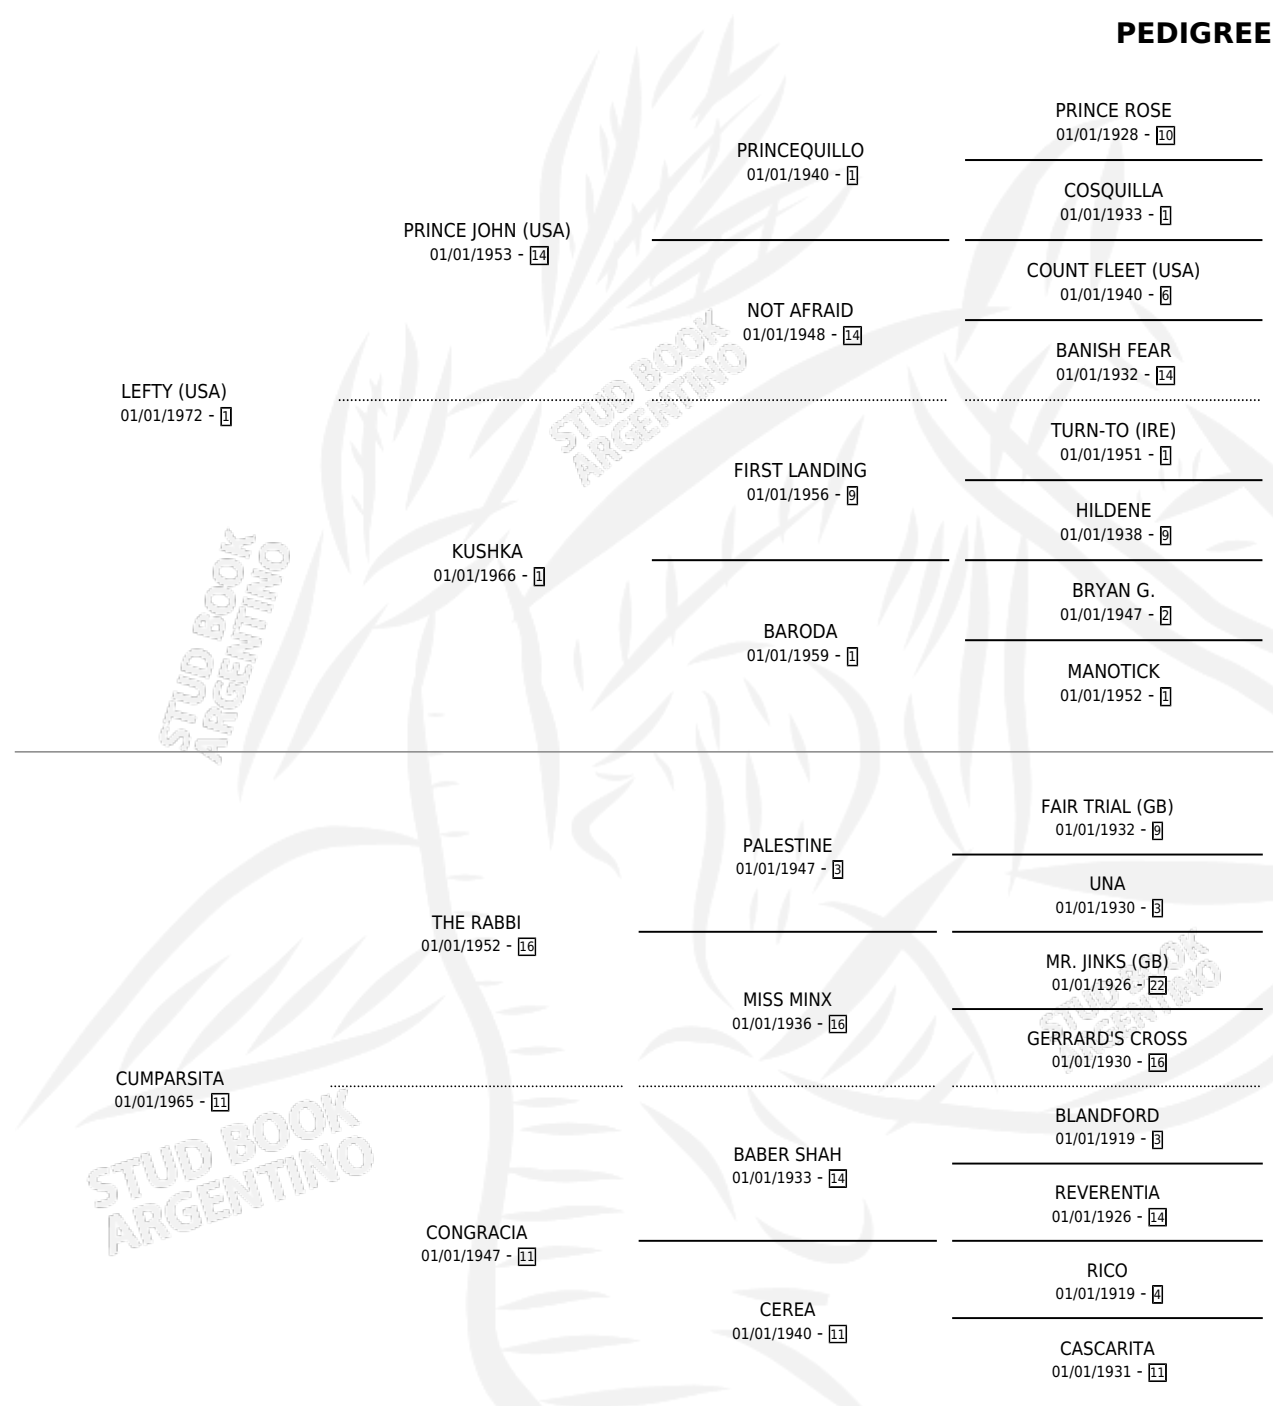

COSINO

por **LEFTY (USA)** y **CUMPARSITA** por **THE RABBI**

Argentina · Macho · Alazan · SP · 01/01/1978
Familia 11 · Volumen 30

DISTINCIONES

MEJOR DOS AÑOS MACHOS 1981

ESTADO

TIPIFICACIÓN SANGUÍNEA	X
TIPIFICACIÓN POR ADN	X
PASAPORTE	X
IDENTIFICACIÓN POR MICROCHIP	X
REPRODUCTOR	✓

Lugar de nacimiento: Campo particular
Criador: Las Ortigas

~

HIJOS

	MACHOS	HEMBRAS
59 NACIERON	29	30
24 CORRIERON	14	10
11 GANARON	8	3

1 GANADORES **CL** **0** GANADORES **GR** **0** GANADORES **G1**

PEDIGREE

CAMPAÑA

Solo carreras oficiales de Argentina

POR EDAD

EDAD	CC	1°	2°	3°	4°	5°	NP	CLC	CLG	CLCG1	CLGG1	IMPORTE	GANANCIA / CC
3 AÑOS	2	2	0	0	0	0	0	2	2	1	1	\$0	\$0
4 AÑOS	1	0	0	0	1	0	0	1	0	0	0	\$0	\$0
TOTALES	3	2	0	0	1	0	0	3	2	1	1	\$0	\$0
%		66.7%	0.0%	0.0%	33.3%	0.0%	0.0%	100%	66.7%	33.3%	100%		