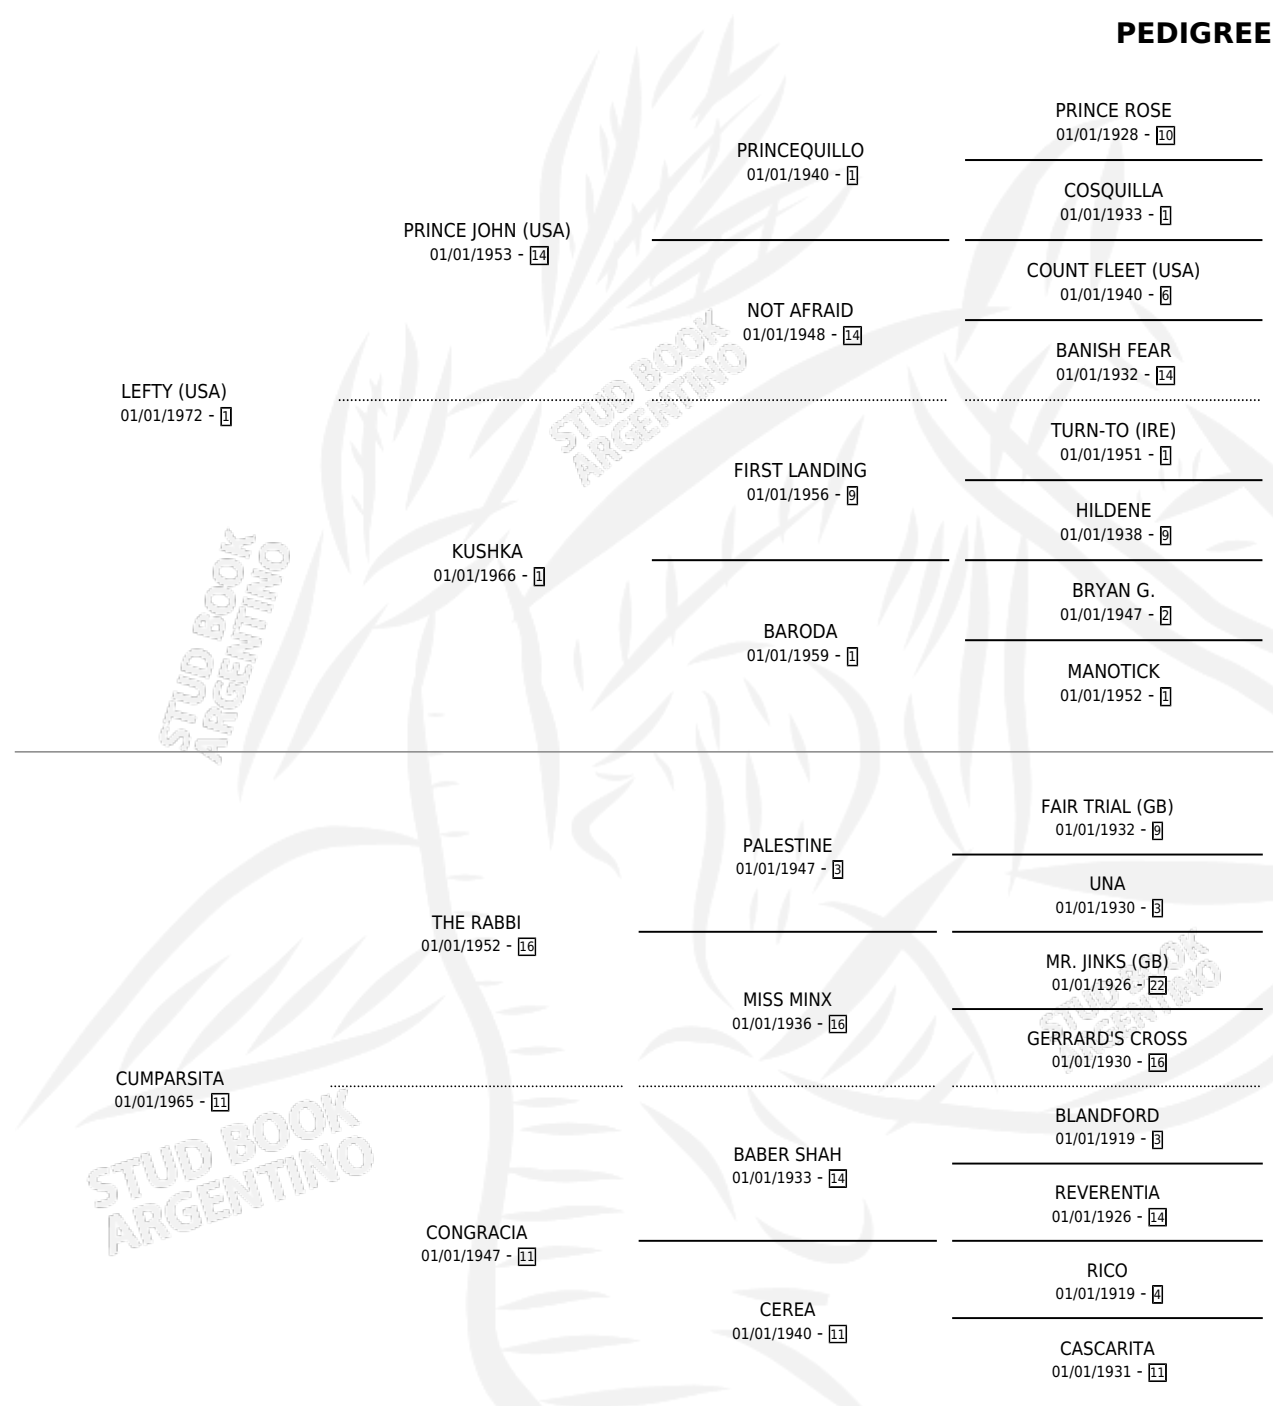

# COSINO

por **LEFTY (USA)** y **CUMPARSITA** por **THE RABBI**

Argentina · Macho · Alazan · SP · 01/01/1978  
Familia 11 · Volumen 30

## ESTADO

TIPIFICACIÓN SANGUÍNEA	X
TIPIFICACIÓN POR ADN	X
PASAPORTE	X
IDENTIFICACIÓN POR MICROCHIP	X
REPRODUCTOR	✓

**Lugar de nacimiento:** Campo particular  
**Criador:** Las Ortigas

~