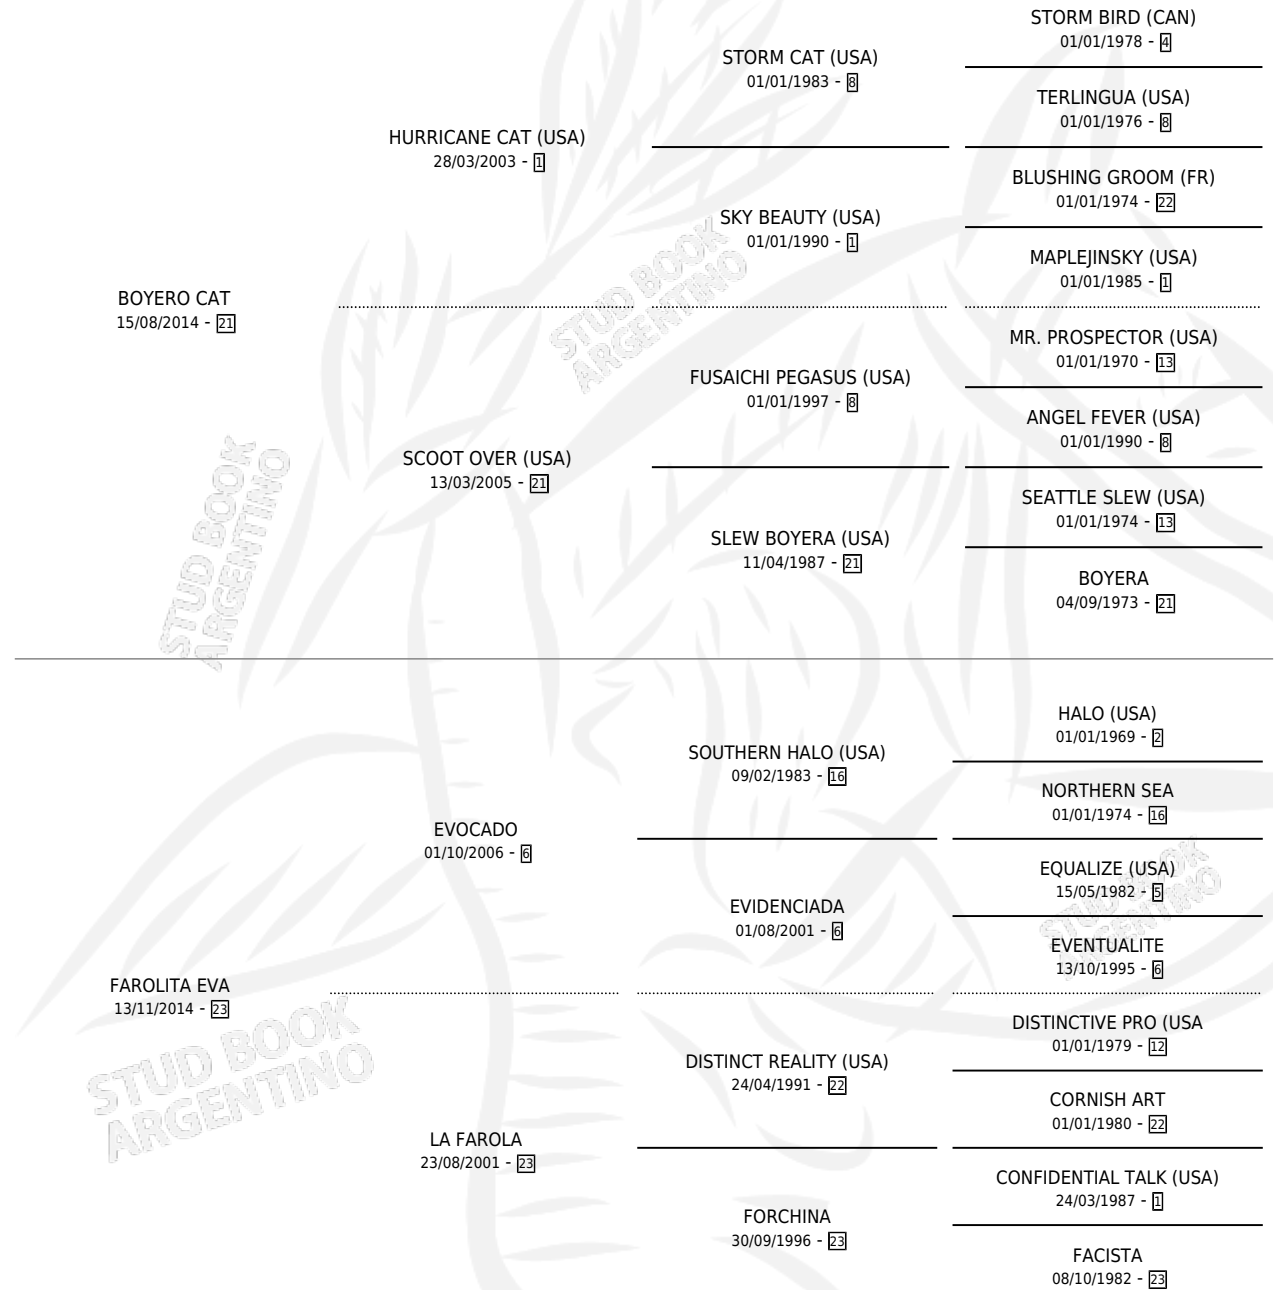

ECLIPSE CAT

por **BOYERO CAT** y **FAROLITA EVA** por **EVOCADO**

Argentina · Macho · Zaino · SP · 07/11/2021
Familia 23-a · Volumen 44

ESTADO

TIPIFICACIÓN SANGUÍNEA	X
TIPIFICACIÓN POR ADN	✓
PASAPORTE	✓
IDENTIFICACIÓN POR MICROCHIP	✓
REPRODUCTOR	X

Lugar de nacimiento: Tiempo Record

Criador: Panet Fernando Cristian

PEDIGREE

ECLIPSE CAT

Datos oficiales del Stud Book Argentino

Documento generado el 09/06/2026

studbook.org.ar