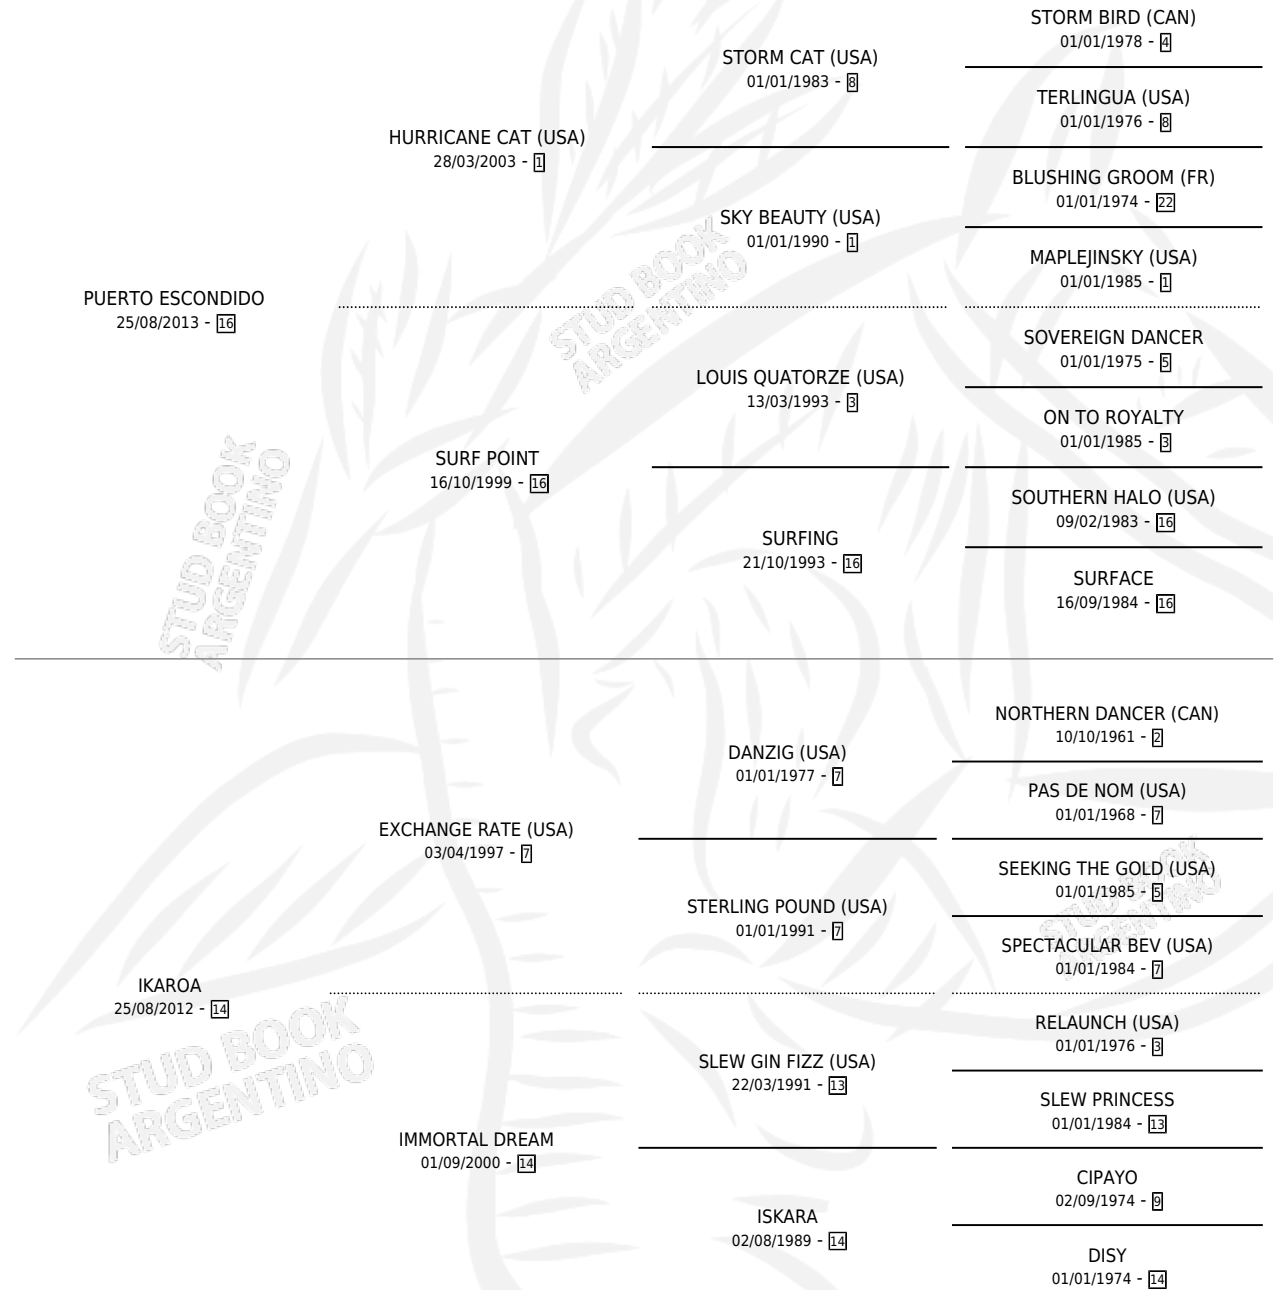

ISOLA CALDA

por **PUERTO ESCONDIDO** y **IKAROA** por **EXCHANGE RATE** (USA)

Argentina · Hembra · Tordillo · SP · 26/09/2021
Familia 14-c · Volumen 44

ESTADO

TIPIFICACIÓN SANGUÍNEA	X
TIPIFICACIÓN POR ADN	✓
PASAPORTE	✓
IDENTIFICACIÓN POR MICROCHIP	✓
REPRODUCTOR	X

Lugar de nacimiento: Tres D

Criador: Tres D

PEDIGREE

ISOLA CALDA

Datos oficiales del Stud Book Argentino

Documento generado el 12/05/2026

studbook.org.ar