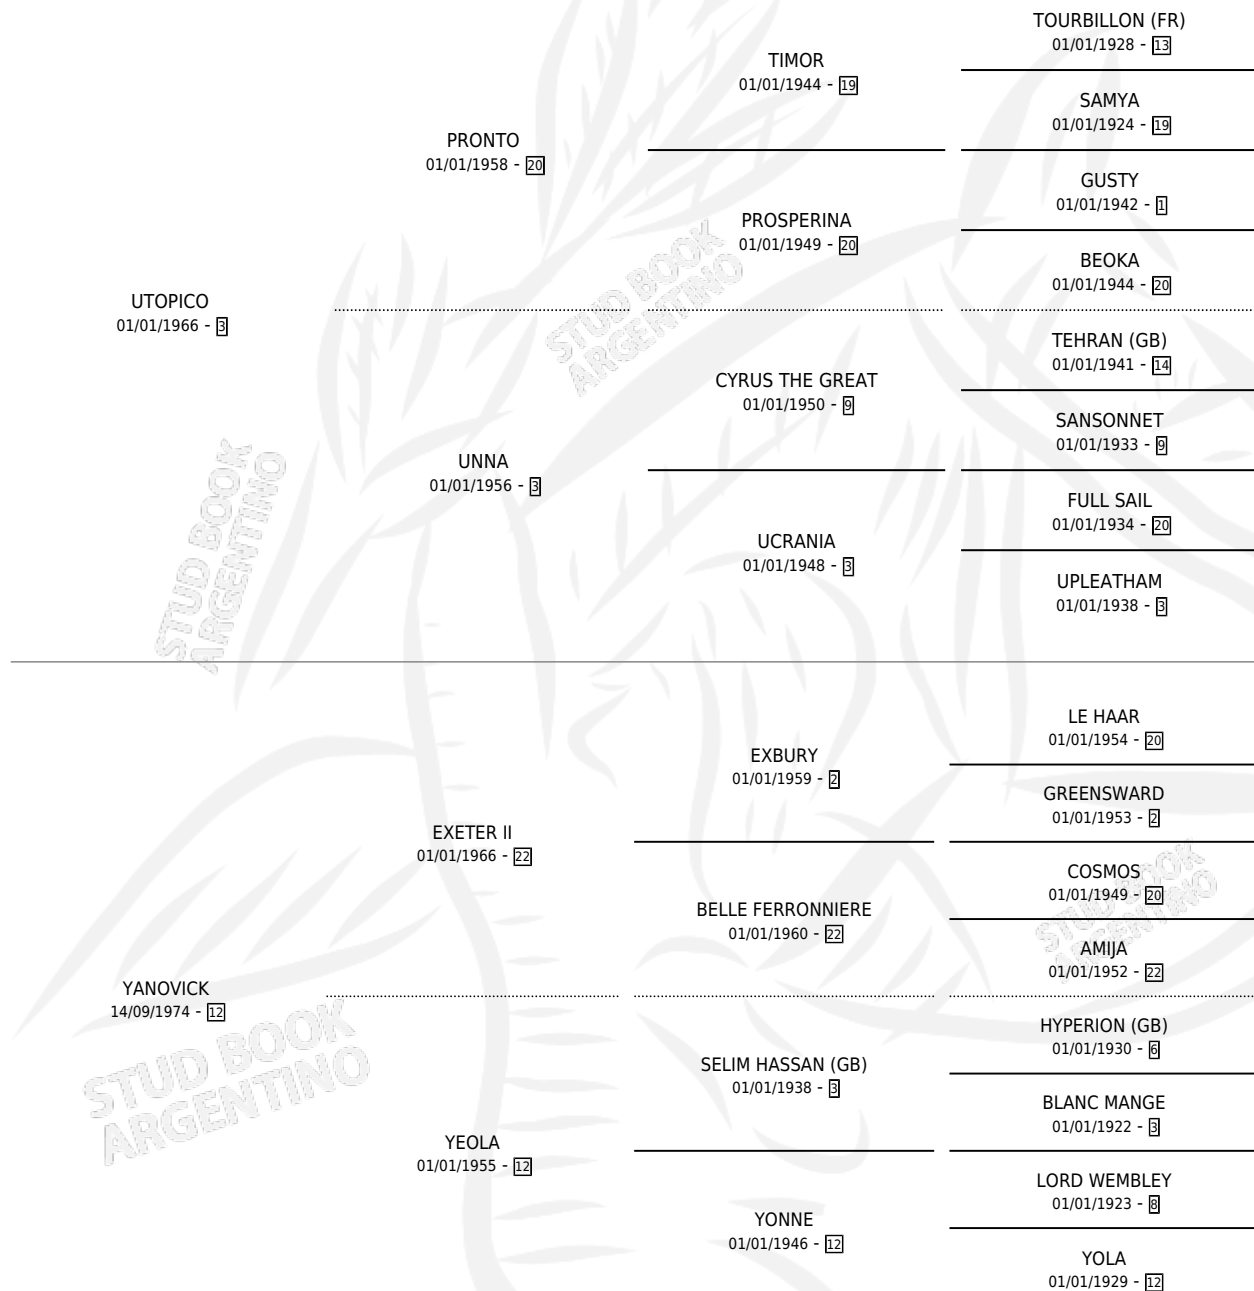

YAQUESTA

por UTOPICO y YANOVICK por EXETER II

Argentina · Macho · Zaino · SP · 11/08/1978
Familia 12-g · Volumen 30

ESTADO

TIPIFICACIÓN SANGUÍNEA	X
TIPIFICACIÓN POR ADN	X
PASAPORTE	X
IDENTIFICACIÓN POR MICROCHIP	X
REPRODUCTOR	X

Lugar de nacimiento: Las Ortigas

Criador: Sin dato

PEDIGREE

CAMPAÑA

Solo carreras oficiales de Argentina

POR EDAD

EDAD	CC	1°	2°	3°	4°	5°	NP	CLC	CLG	CLCG1	CLGG1	IMPORTE	GANANCIA / CC
3 AÑOS	1	1	0	0	0	0	0	0	0	0	0	\$0	\$0
6 AÑOS	1	1	0	0	0	0	0	0	0	0	0	\$0	\$0
7 AÑOS	1	1	0	0	0	0	0	0	0	0	0	\$0	\$0
TOTALES	3	3	0	0	0	0	0	0	0	0	0	\$0	\$0
%		100%	0.0%	0.0%	0.0%	0.0%	0.0%	0.0%	0.0%	0.0%	0.0%		