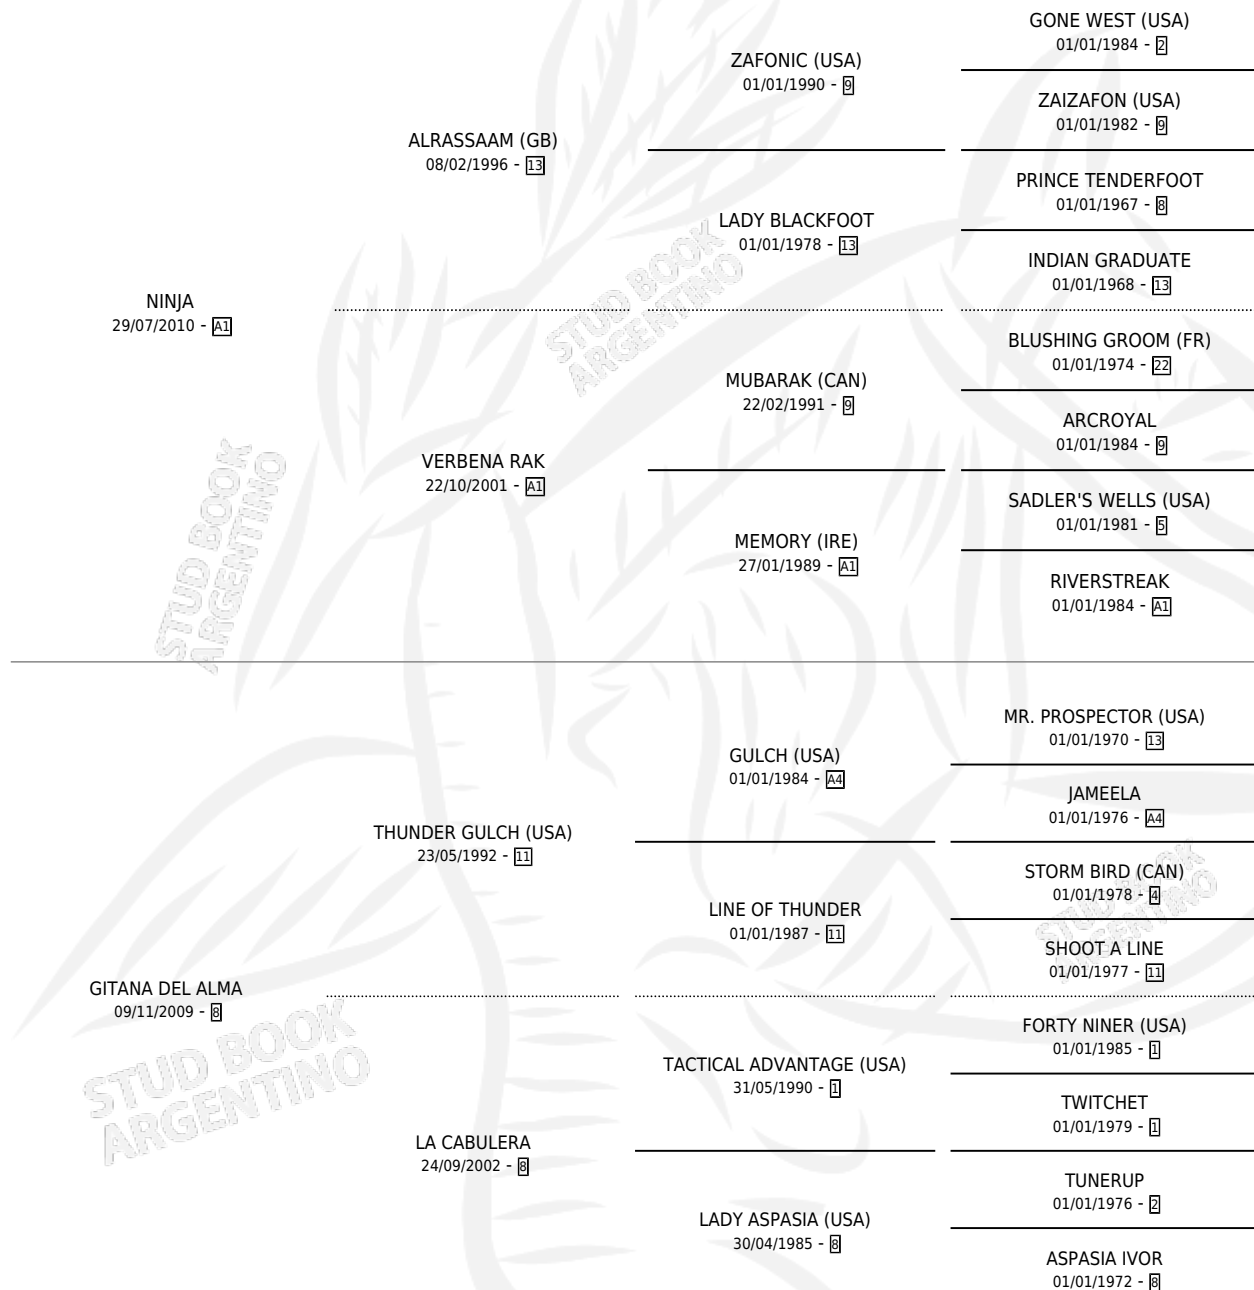

REAL GITANO

por NINJA y GITANA DEL ALMA por THUNDER GULCH (USA)

Argentina · Macho · Zaino · SP · 01/11/2021
Familia 8-j · Volumen 44

ESTADO

TIPIFICACIÓN SANGUÍNEA	X
TIPIFICACIÓN POR ADN	✓
PASAPORTE	X
IDENTIFICACIÓN POR MICROCHIP	✓
REPRODUCTOR	X

Lugar de nacimiento: Don Danilo

Criador: Scavuzzo Gustavo A, Bacalini Gilberto Jose Antonio, Orgtiguela Rogelio Roberto y Medina Juan Manuel

PEDIGREE

REAL GITANO

Datos oficiales del Stud Book Argentino

Documento generado el 04/05/2026