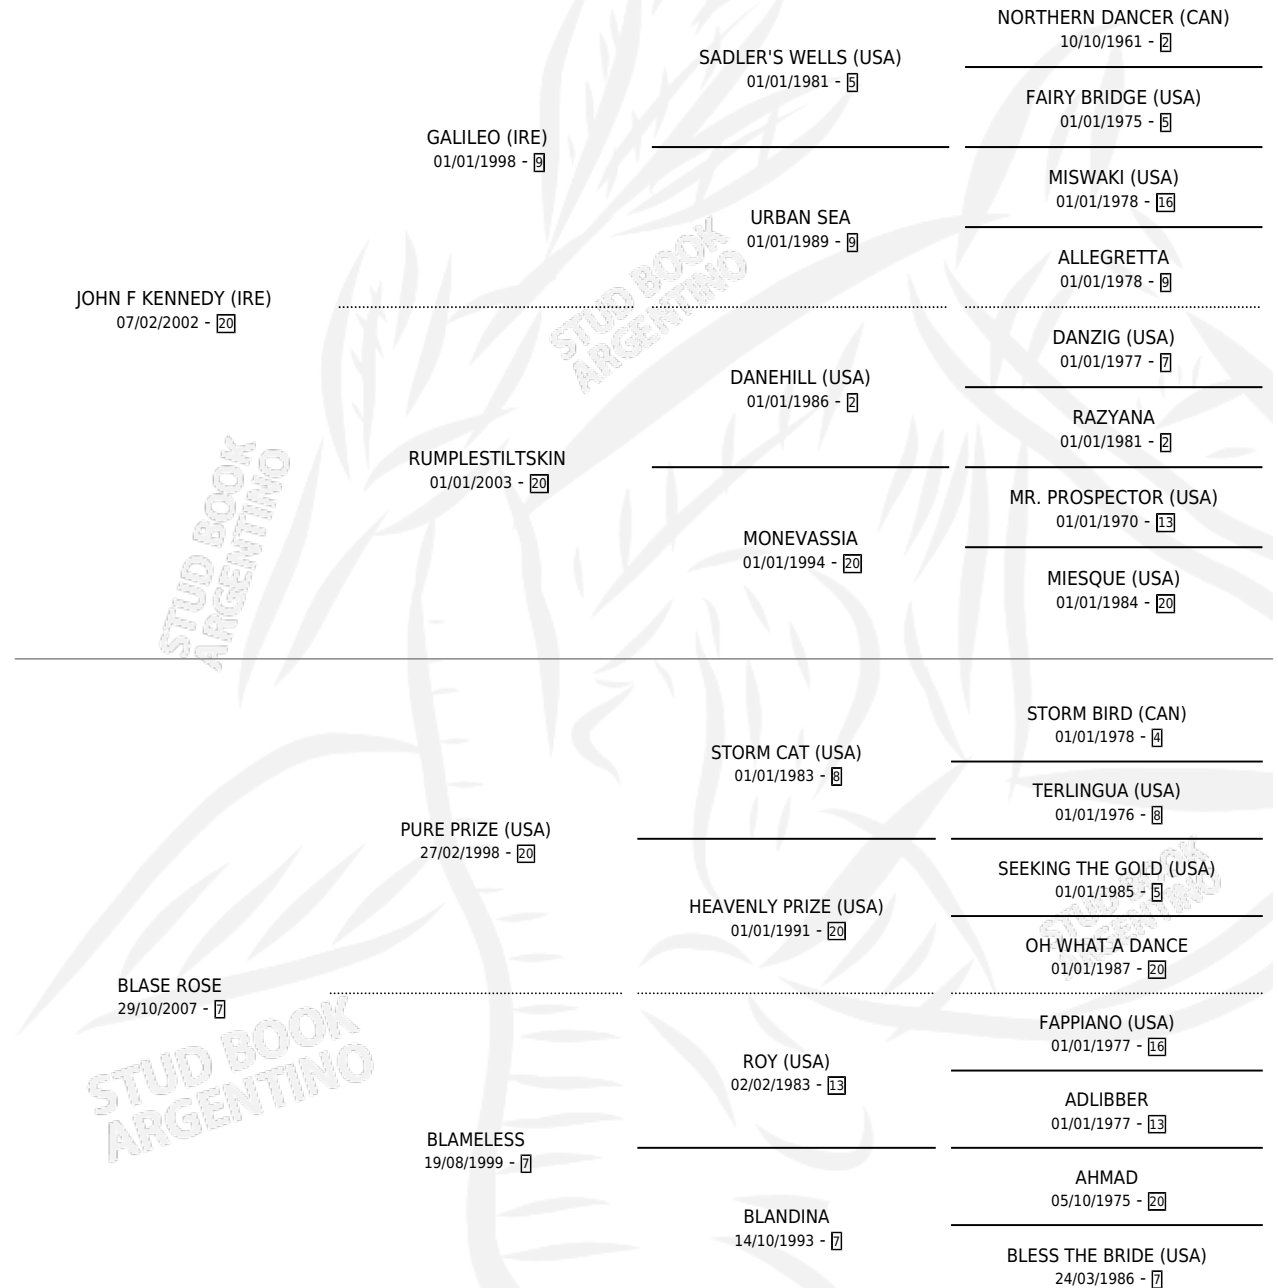

ROSITA K

por JOHN F KENNEDY (IRE) y BLASE ROSE por PURE PRIZE (USA)

Argentina · Hembra · Zaino · SP · 17/11/2021
Familia 7-a · Volumen 44

ESTADO

TIPIFICACIÓN SANGUÍNEA	X
TIPIFICACIÓN POR ADN	✓
PASAPORTE	✓
IDENTIFICACIÓN POR MICROCHIP	✓
REPRODUCTOR	X

Lugar de nacimiento: La Numancia

Criador: Fernandez Patricia Ana y Valin Alberto Alfredo

PEDIGREE

CAMPAÑA

Solo carreras oficiales de Argentina

POR EDAD

EDAD	CC	1°	2°	3°	4°	5°	NP	CLC	CLG	CLCG1	CLGG1	IMPORTE	GANANCIA / CC
3 AÑOS	2	0	1	1	0	0	0	0	0	0	0	\$2,318,000	\$1,159,000
4 AÑOS	6	1	2	0	1	0	2	0	0	0	0	\$7,318,200	\$1,219,700
TOTALES	8	1	3	1	1	0	2	0	0	0	0	\$9,636,200	\$1,204,525
%		12.5%	37.5%	12.5%	12.5%	0.0%	25.0%	0.0%	0.0%	0.0%	0.0%		

Ganadora en La Plata - \$9,636,200, a los 4 años.

POR DISTANCIA

HIPODROMO	CC	1°	2°	3°	4°	5°	NP	CLC	CLG	CLCG1	CLGG1	IMPORTE
LA PLATA	7	1	3	0	1	0	2	0	0	0	0	\$8,496,200
1400 MTS	2	0	1	0	0	0	1	0	0	0	0	\$1,714,200
1200 MTS	1	0	0	0	1	0	0	0	0	0	0	\$523,600
1600 MTS	3	0	2	0	0	0	1	0	0	0	0	\$2,888,400
1700 MTS	1	1	0	0	0	0	0	0	0	0	0	\$3,370,000
PALERMO	1	0	0	1	0	0	0	0	0	0	0	\$1,140,000
1600 MTS	1	0	0	1	0	0	0	0	0	0	0	\$1,140,000