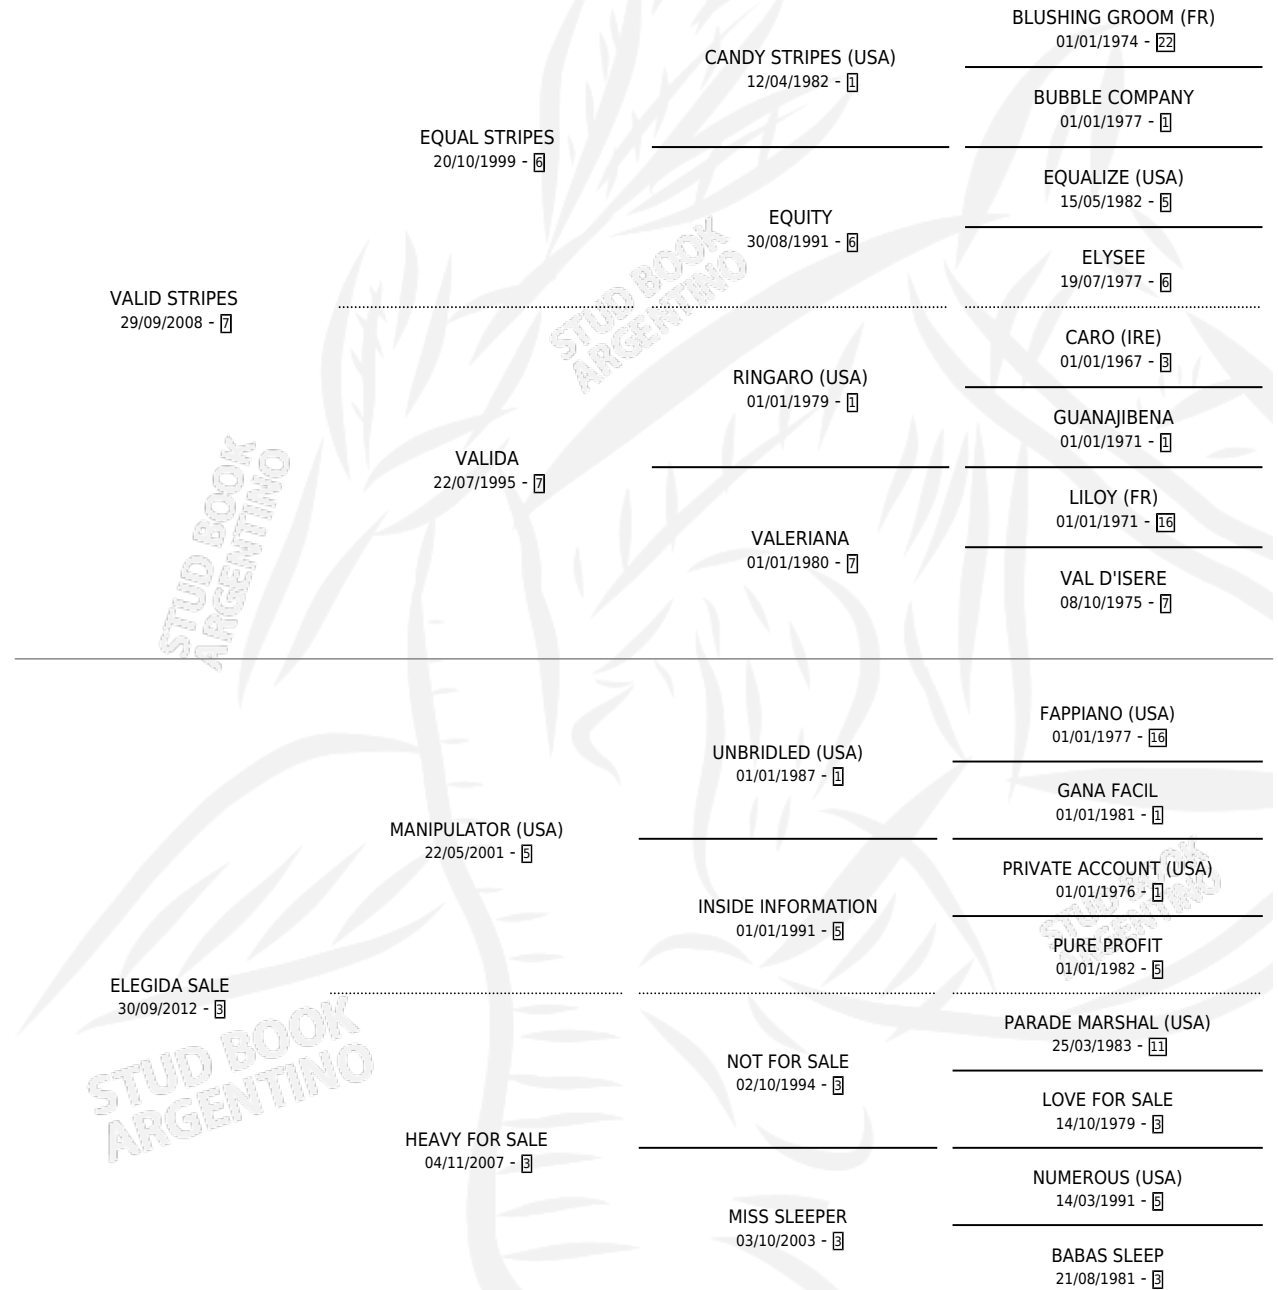

FATIMO

por **VALID STRIPES** y **ELEGIDA SALE** por **MANIPULATOR** (USA)

Argentina · Macho · Zaino · SP · 13/11/2021
Familia 3-b · Volumen 44

ESTADO

TIPIFICACIÓN SANGUÍNEA	X
TIPIFICACIÓN POR ADN	✓
PASAPORTE	✓
IDENTIFICACIÓN POR MICROCHIP	✓
REPRODUCTOR	X

Lugar de nacimiento: Las 4 Reinas De Areco
Criador: Genes Ricardo Horacio

PEDIGREE

CAMPAÑA

Solo carreras oficiales de Argentina

POR EDAD

EDAD	CC	1°	2°	3°	4°	5°	NP	CLC	CLG	CLCG1	CLGG1	IMPORTE	GANANCIA / CC
3 AÑOS	6	0	0	2	0	0	4	0	0	0	0	\$1,280,000	\$213,333
4 AÑOS	4	0	1	1	0	0	2	0	0	0	0	\$1,305,000	\$326,250
TOTALES	10	0	1	3	0	0	6	0	0	0	0	\$2,585,000	\$258,500
%		0.0%	10.0%	30.0%	0.0%	0.0%	60.0%	0.0%	0.0%	0.0%	0.0%		