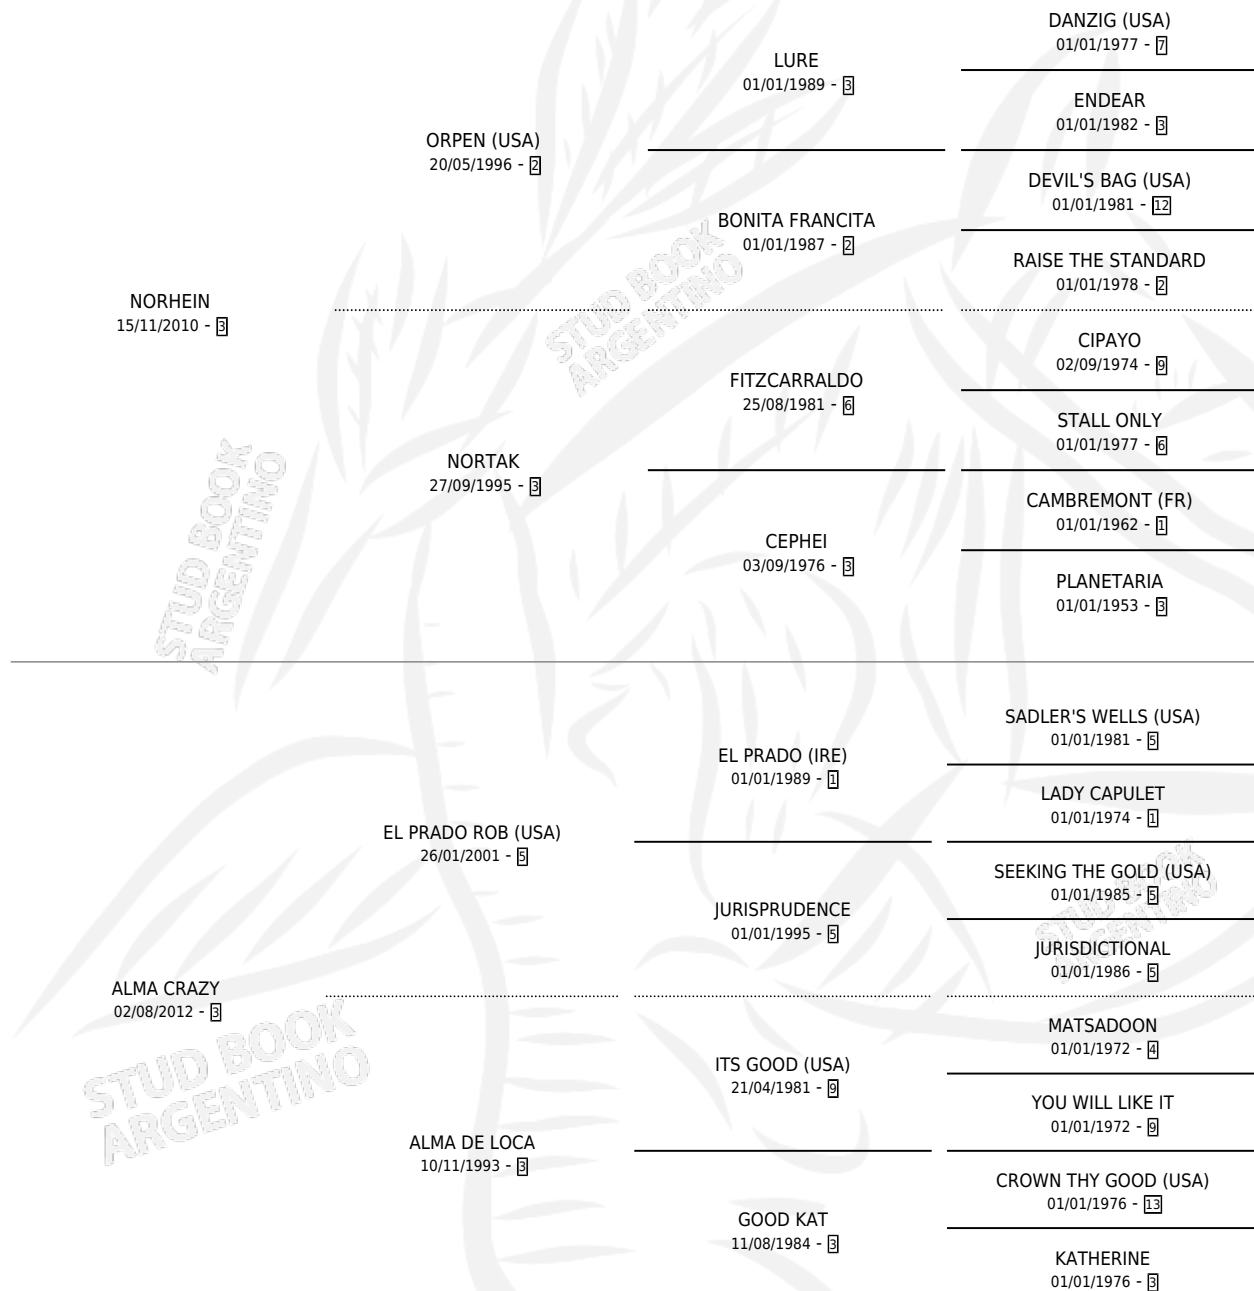

CATALINA HEIN

por NORHEIN y ALMA CRAZY por EL PRADO ROB (USA)

Argentina · Hembra · Zaino Doradillo · SP · 01/11/2021
Familia 3-h · Volumen 44

ESTADO

TIPIFICACIÓN SANGUÍNEA	X
TIPIFICACIÓN POR ADN	✓
PASAPORTE	✓
IDENTIFICACIÓN POR MICROCHIP	✓
REPRODUCTOR	X

Lugar de nacimiento: Las 4 Reinas De Areco

Criador: Pusi Juan Manuel

PEDIGREE

CAMPAÑA

Solo carreras oficiales de Argentina

POR EDAD

EDAD	CC	1°	2°	3°	4°	5°	NP	CLC	CLG	CLCG1	CLGG1	IMPORTE	GANANCIA / CC
3 AÑOS	1	0	0	0	0	0	1	0	0	0	0	\$0	\$0
TOTALES	1	0	0	0	0	0	1	0	0	0	0	\$0	\$0
%		0.0%	0.0%	0.0%	0.0%	0.0%	100%	0.0%	0.0%	0.0%	0.0%		