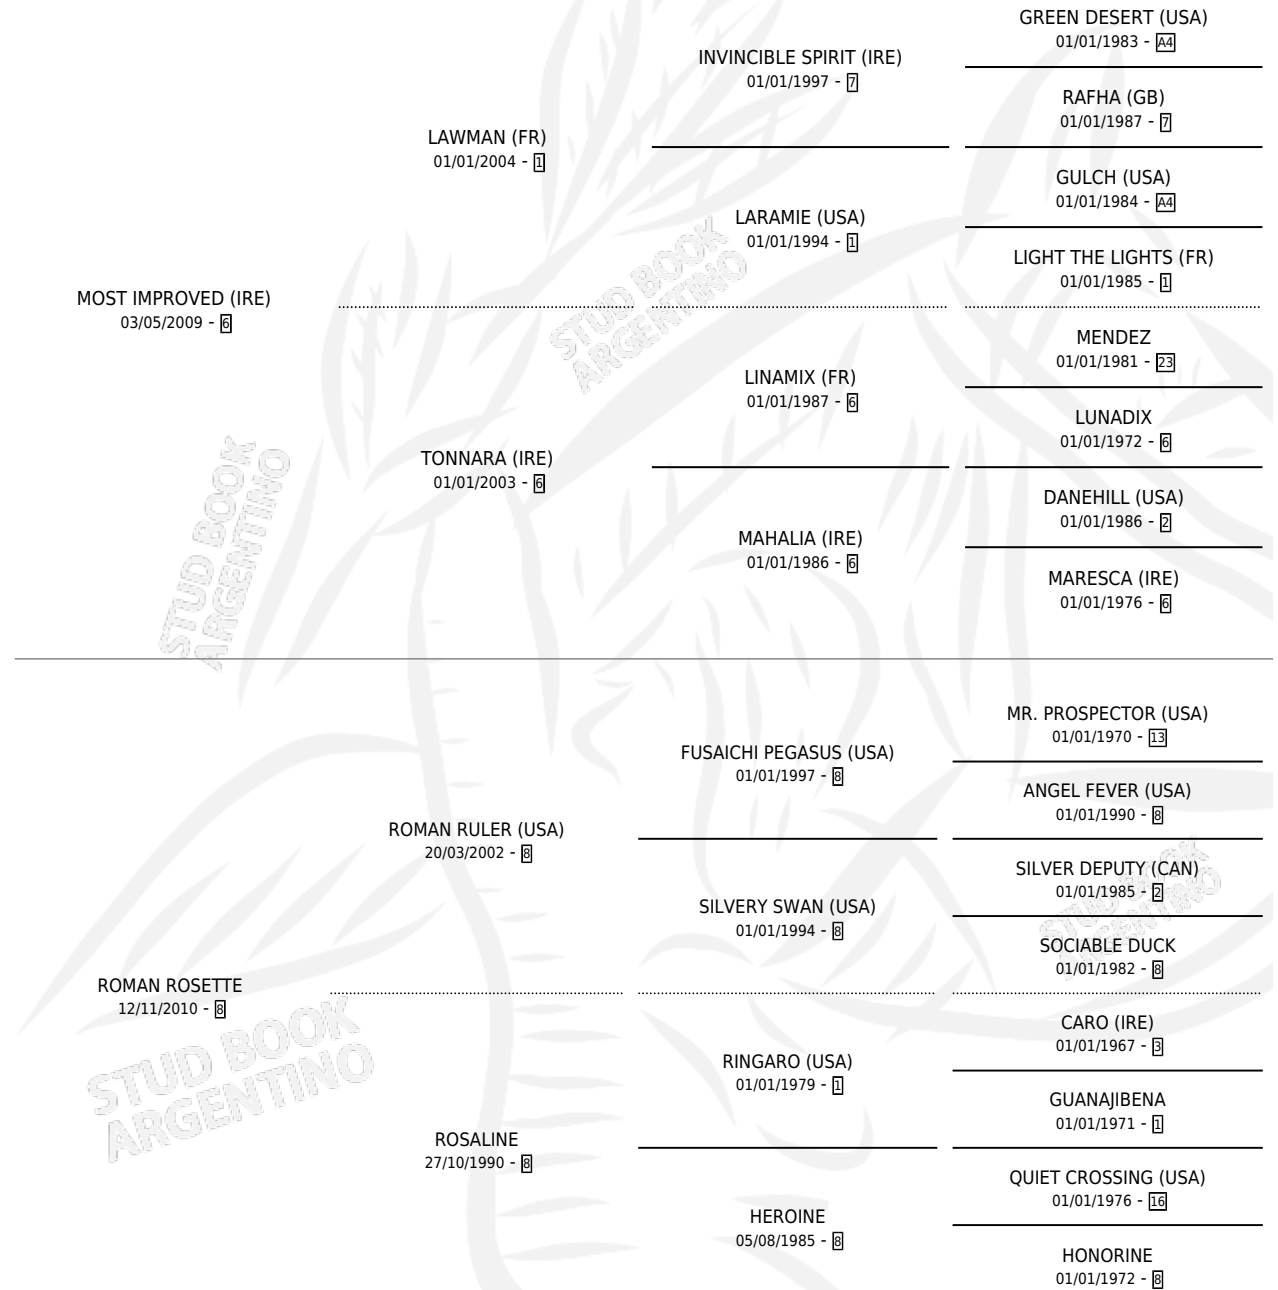

MUY ROMANA

por **MOST IMPROVED (IRE)** y **ROMAN ROSETTE** por
ROMAN RULER (USA)

Argentina · Hembra · Tordillo · SP · 27/09/2021
Familia 8-a · Volumen 44

ESTADO

TIPIFICACIÓN SANGUÍNEA	X
TIPIFICACIÓN POR ADN	✓
PASAPORTE	✓
IDENTIFICACIÓN POR MICROCHIP	✓
REPRODUCTOR	X

Lugar de nacimiento: Dilu
Criador: Dilu

PEDIGREE

CAMPAÑA

Solo carreras oficiales de Argentina

POR EDAD

EDAD	CC	1°	2°	3°	4°	5°	NP	CLC	CLG	CLCG1	CLGG1	IMPORTE	GANANCIA / CC
3 AÑOS	2	0	0	0	0	0	2	0	0	0	0	\$73,750	\$36,875
4 AÑOS	2	0	0	0	0	0	2	0	0	0	0	\$0	\$0
TOTALES	4	0	0	0	0	0	4	0	0	0	0	\$73,750	\$18,438
%		0.0%	0.0%	0.0%	0.0%	0.0%	100%	0.0%	0.0%	0.0%	0.0%		