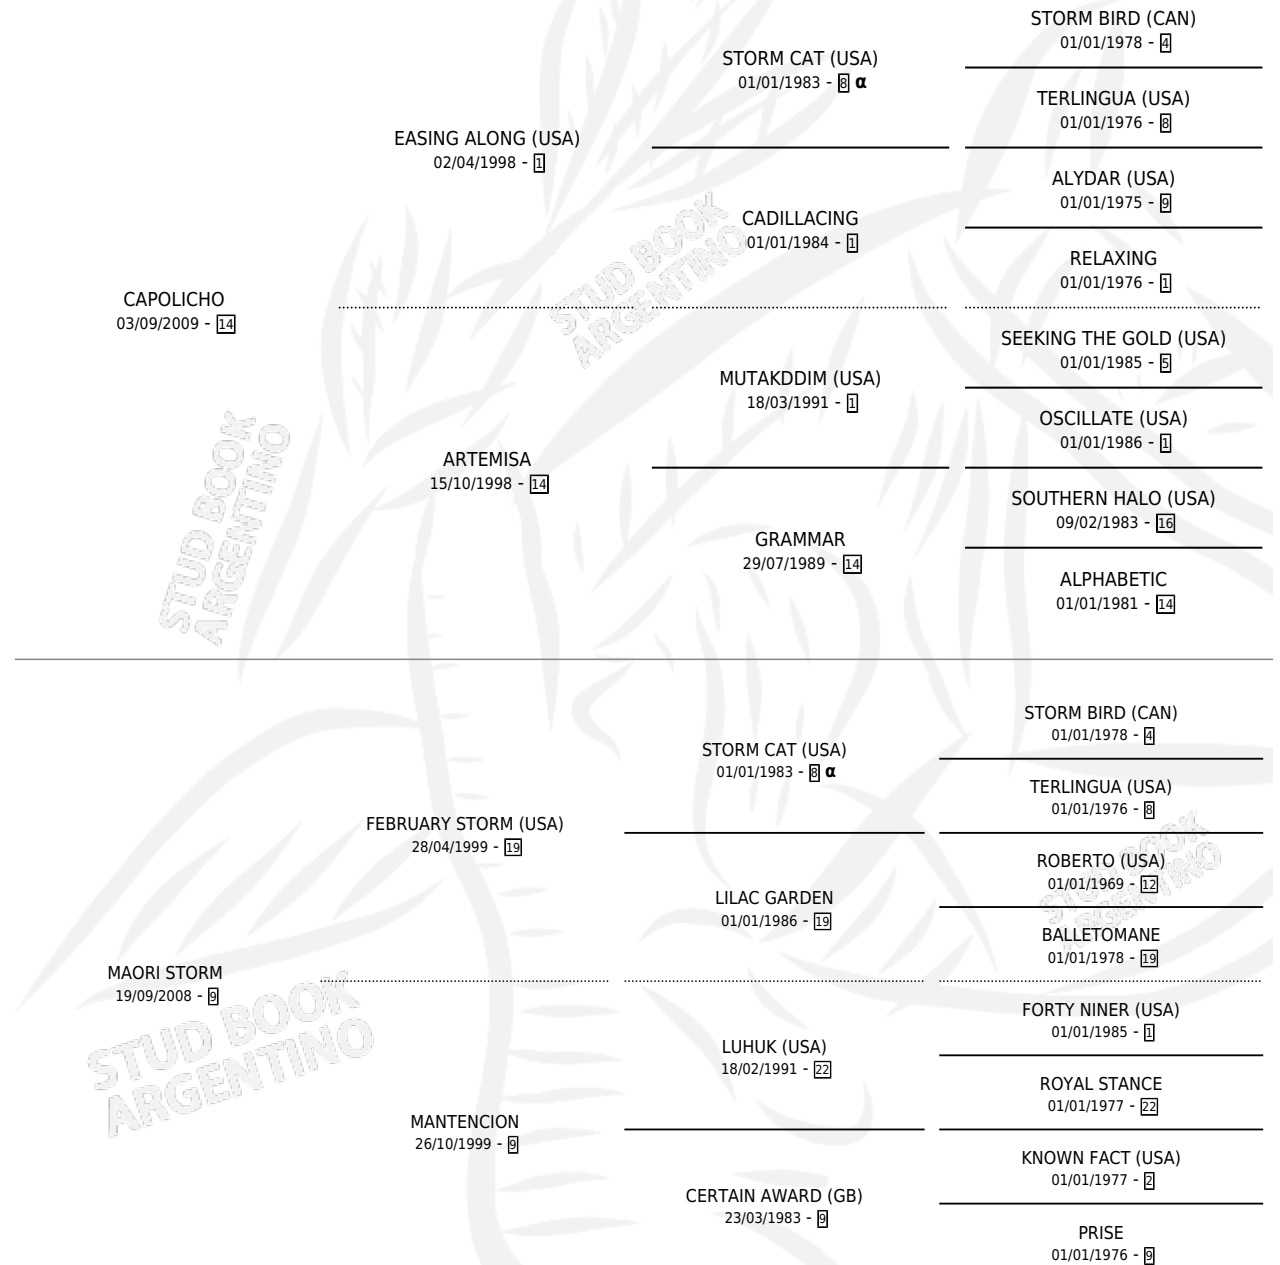

CAPA NUEVA

por **CAPOLICHO** y **MAORI STORM** por **FEBRUARY STORM**
(USA)

Argentina · Hembra · Zaino · SP · 02/10/2021
Familia 9-c · Volumen 44

ESTADO

TIPIFICACIÓN SANGUÍNEA	X
TIPIFICACIÓN POR ADN	✓
PASAPORTE	X
IDENTIFICACIÓN POR MICROCHIP	✓
REPRODUCTOR	X

Lugar de nacimiento: Dilu
Criador: Dilu

PEDIGREE

INBREEDING : α

CAPA NUEVA

Datos oficiales del Stud Book Argentino

Documento generado el 05/05/2026

studbook.org.ar