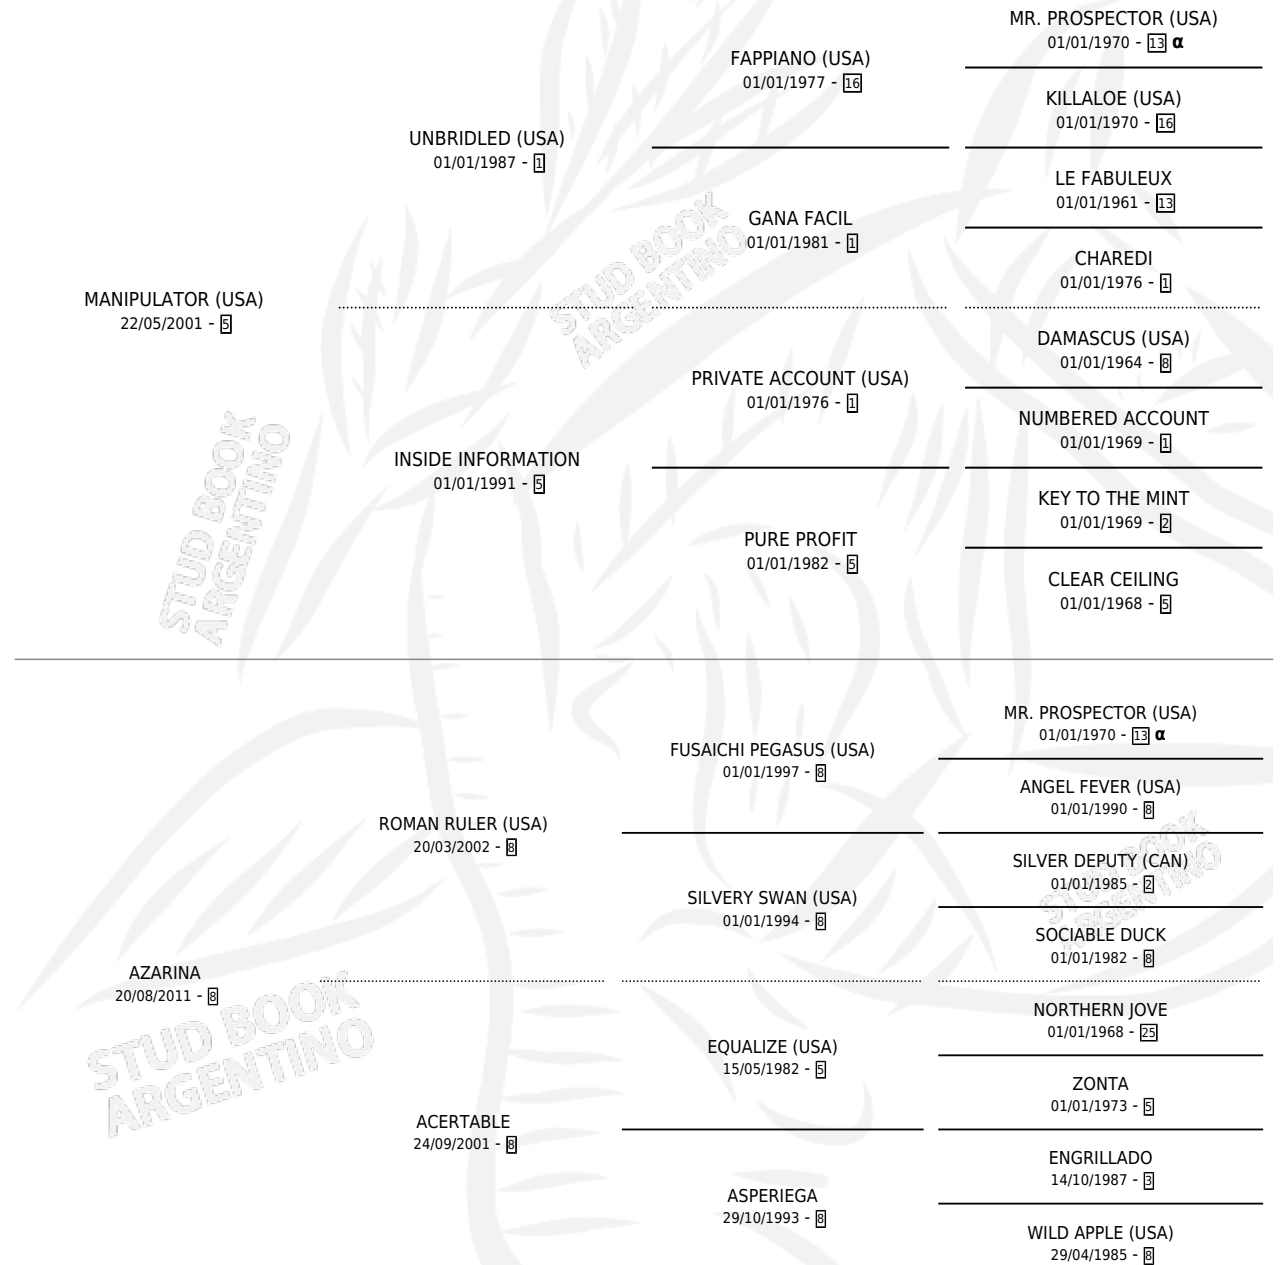

LA AZARINA

por **MANIPULATOR (USA)** y **AZARINA** por **ROMAN RULER (USA)**

Argentina · Hembra · Zaino · SP · 11/10/2021
Familia 8-a · Volumen 44

ESTADO

TIPIFICACIÓN SANGUÍNEA	X
TIPIFICACIÓN POR ADN	✓
PASAPORTE	✓
IDENTIFICACIÓN POR MICROCHIP	✓
REPRODUCTOR	X

Lugar de nacimiento: Dilu
Criador: Dilu

PEDIGREE

INBREEDING : α

CAMPAÑA

Solo carreras oficiales de Argentina

POR EDAD

EDAD	CC	1°	2°	3°	4°	5°	NP	CLC	CLG	CLCG1	CLGG1	IMPORTE	GANANCIA / CC
3 AÑOS	2	1	0	0	0	0	1	0	0	0	0	\$3,064,000	\$1,532,000
TOTALES	2	1	0	0	0	0	1	0	0	0	0	\$3,064,000	\$1,532,000
%		50.0%	0.0%	0.0%	0.0%	0.0%	50.0%	0.0%	0.0%	0.0%	0.0%		

Ganadora en La Plata debutando - \$3,064,000, a los 3 años.

POR DISTANCIA

HIPODROMO	CC	1°	2°	3°	4°	5°	NP	CLC	CLG	CLCG1	CLGG1	IMPORTE
LA PLATA	2	1	0	0	0	0	1	0	0	0	0	\$3,064,000
1100 MTS	1	0	0	0	0	0	1	0	0	0	0	\$59,000
1000 MTS	1	1	0	0	0	0	0	0	0	0	0	\$3,005,000