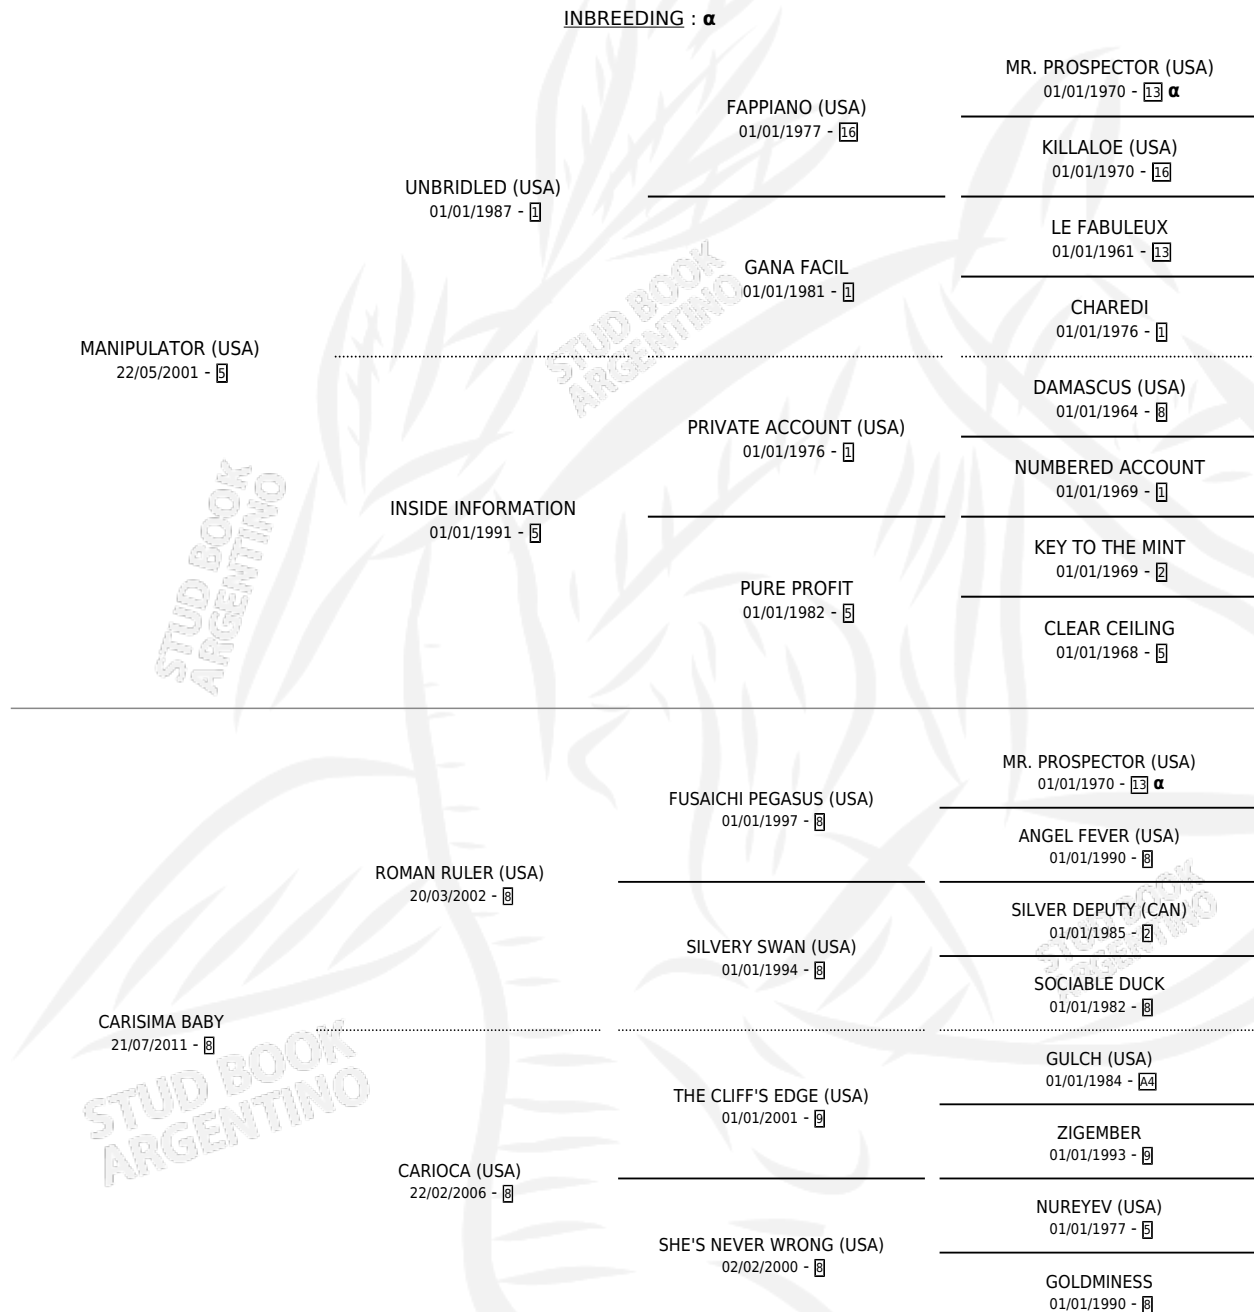

CARA NIÑA

por **MANIPULATOR (USA)** y **CARISIMA BABY** por **ROMAN RULER (USA)**

Argentina · Hembra · Zaino · SP · 30/10/2021
Familia 8-f · Volumen 44

ESTADO

TIPIFICACIÓN SANGUÍNEA	X
TIPIFICACIÓN POR ADN	✓
PASAPORTE	✓
IDENTIFICACIÓN POR MICROCHIP	✓
REPRODUCTOR	X

Lugar de nacimiento: Dilu
Criador: Dilu

PEDIGREE

INBREEDING : α

CAMPAÑA

Solo carreras oficiales de Argentina

POR EDAD

EDAD	CC	1°	2°	3°	4°	5°	NP	CLC	CLG	CLCG1	CLGG1	IMPORTE	GANANCIA / CC
3 AÑOS	3	1	0	0	0	0	2	0	0	0	0	\$3,721,000	\$1,240,333
4 AÑOS	6	1	0	1	1	1	2	2	0	0	0	\$6,623,050	\$1,103,842
TOTALES	9	2	0	1	1	1	4	2	0	0	0	\$10,344,050	\$1,149,339
%		22.2%	0.0%	11.1%	11.1%	11.1%	44.4%	22.2%	0.0%	0.0%	0.0%		

Ganadora de 2 carreras en La Plata - \$10,344,050, a los 3 y 4 años, incluso 4ta Clasico Miss Loren.

POR DISTANCIA

HIPODROMO	CC	1°	2°	3°	4°	5°	NP	CLC	CLG	CLCG1	CLGG1	IMPORTE
LA PLATA	7	2	0	1	1	1	2	0	0	0	0	\$10,074,050
1600 MTS	3	1	0	0	1	0	1	0	0	0	0	\$5,168,800
2000 MTS	1	0	0	0	0	1	0	0	0	0	0	\$683,000
1300 MTS	1	0	0	1	0	0	0	0	0	0	0	\$748,000
1500 MTS	1	0	0	0	0	0	1	0	0	0	0	\$89,250
1400 MTS	1	1	0	0	0	0	0	0	0	0	0	\$3,385,000
PALERMO	2	0	0	0	0	0	2	0	0	0	0	\$270,000
1600 MTS	2	0	0	0	0	0	2	0	0	0	0	\$270,000