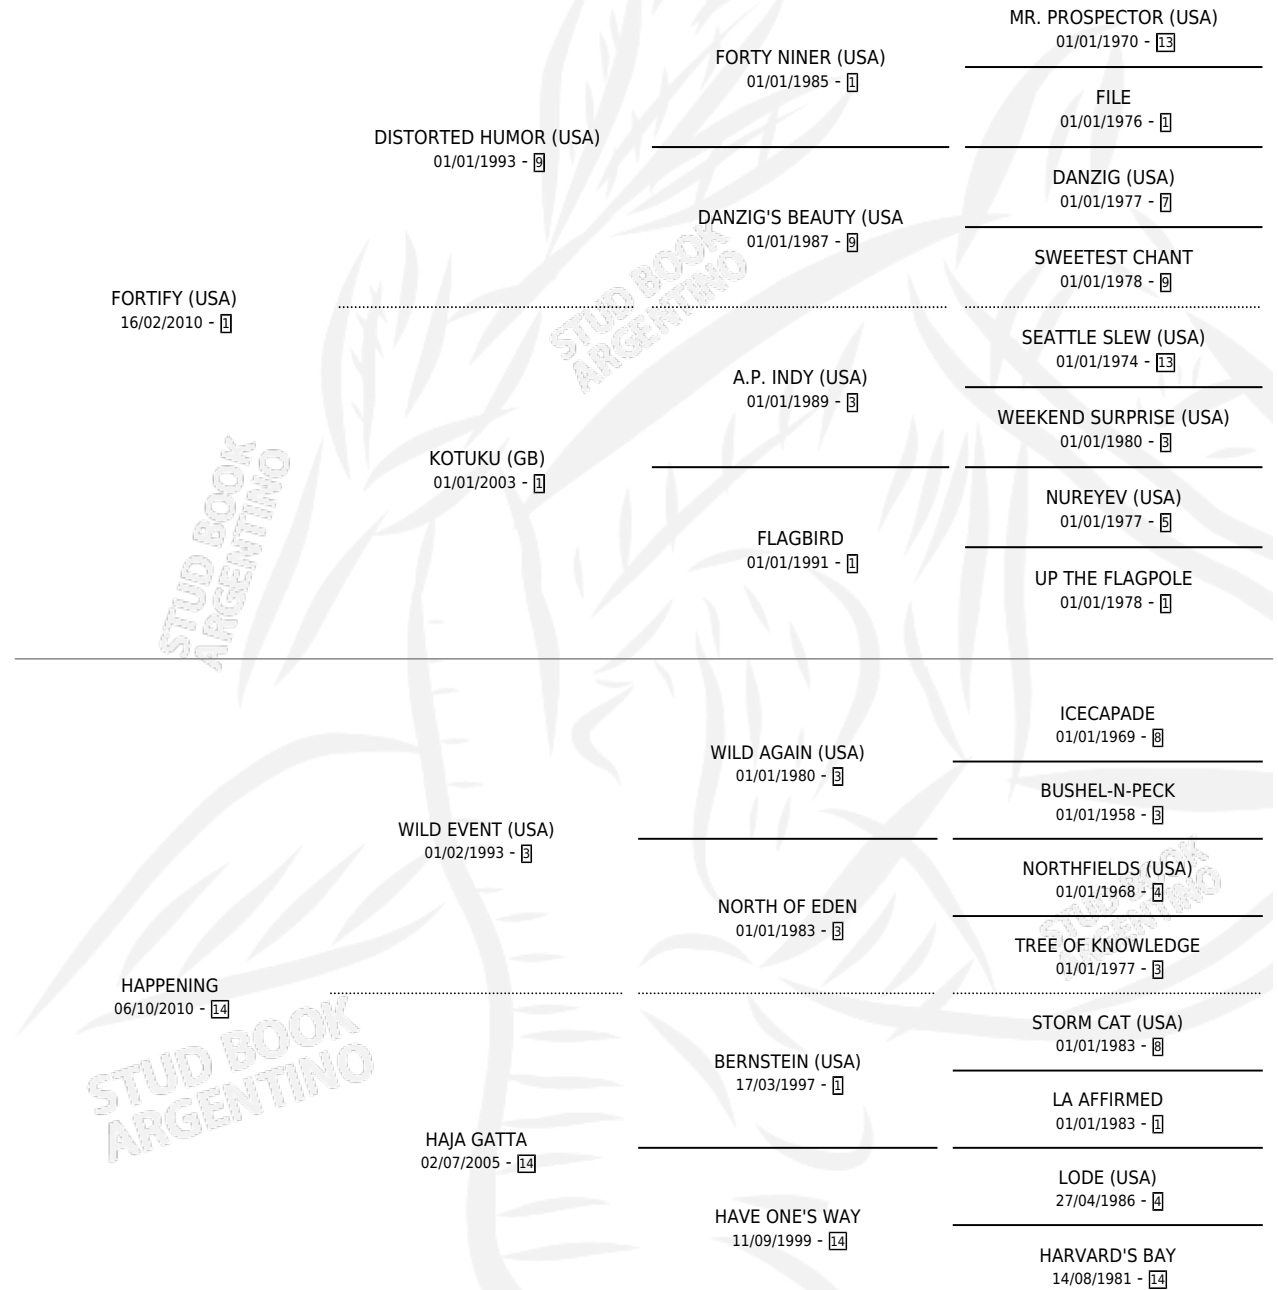

HAPPY NUN

por FORTIFY (USA) y HAPPENING por WILD EVENT (USA)

Argentina · Hembra · Zaino · SP · 22/08/2021
Familia 14 · Volumen 44

ESTADO

TIPIFICACIÓN SANGUÍNEA	X
TIPIFICACIÓN POR ADN	✓
PASAPORTE	✓
IDENTIFICACIÓN POR MICROCHIP	✓
REPRODUCTOR	X

Lugar de nacimiento: Haras Gran Muñeca
Criador: Stud Haras Gran Muñeca S.A.

PEDIGREE

CAMPAÑA

Solo carreras oficiales de Argentina

POR EDAD

EDAD	CC	1°	2°	3°	4°	5°	NP	CLC	CLG	CLCG1	CLGG1	IMPORTE	GANANCIA / CC
2 AÑOS	4	0	0	1	0	0	3	0	0	0	0	\$500,000	\$125,000
3 AÑOS	7	1	1	1	1	2	1	0	0	0	0	\$3,629,450	\$518,493
4 AÑOS	3	0	0	0	0	0	3	0	0	0	0	\$100,000	\$33,333
TOTALES	14	1	1	2	1	2	7	0	0	0	0	\$4,229,450	\$302,104
%		7.1%	7.1%	14.3%	7.1%	14.3%	50.0%	0.0%	0.0%	0.0%	0.0%		

Ganadora en San Isidro - \$4,229,450, a los 3 años.

POR DISTANCIA

HIPODROMO	CC	1°	2°	3°	4°	5°	NP	CLC	CLG	CLG1	CLGG1	IMPORTE
SAN ISIDRO	14	1	1	2	1	2	7	0	0	0	0	\$4,229,450
1300 MTS	1	0	0	0	0	0	1	0	0	0	0	\$0
1600 MTS	1	0	0	0	0	0	1	0	0	0	0	\$100,000
1400 MTS	7	1	1	1	0	2	2	0	0	0	0	\$3,448,450
1200 MTS	5	0	0	1	1	0	3	0	0	0	0	\$681,000