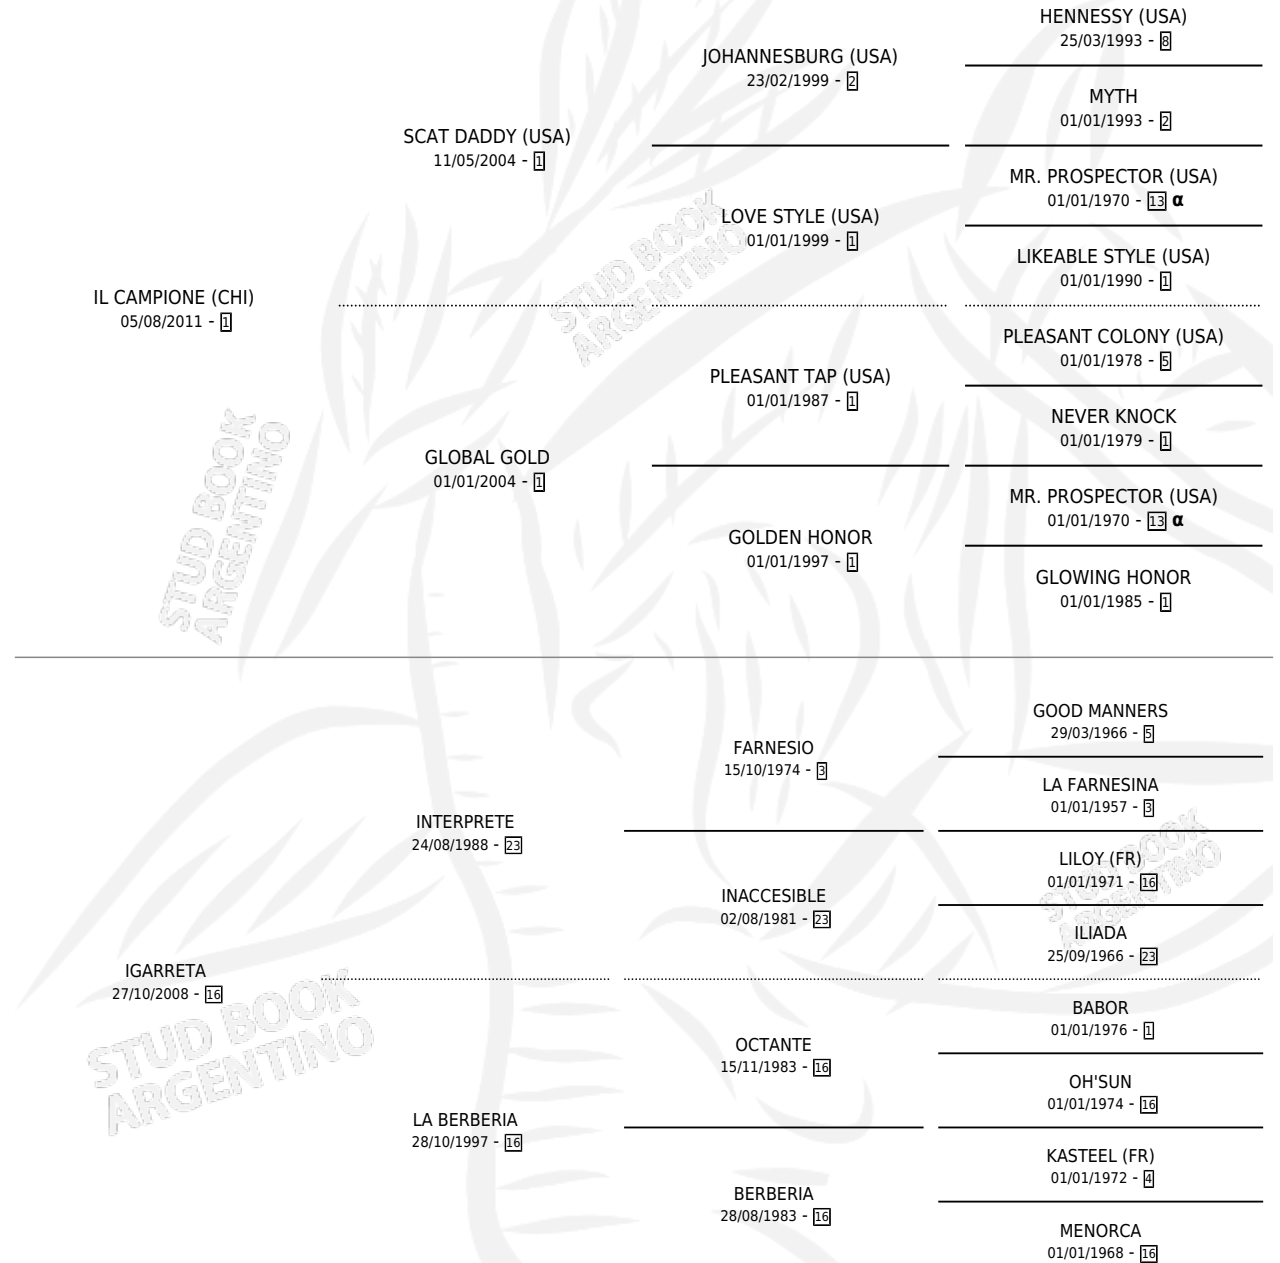

EL SAUQUILLO

por **IL CAMPIONE (CHI)** y **IGARRETA** por **INTERPRETE**

Argentina · Macho · Alazan · SP · 13/11/2021
Familia 16-d · Volumen 44

ESTADO

TIPIFICACIÓN SANGUÍNEA	X
TIPIFICACIÓN POR ADN	✓
PASAPORTE	✓
IDENTIFICACIÓN POR MICROCHIP	✓
REPRODUCTOR	X

Lugar de nacimiento: El Paraiso

Criador: El Paraiso

PEDIGREE

INBREEDING : α

CAMPAÑA

Solo carreras oficiales de Argentina

POR EDAD

EDAD	CC	1°	2°	3°	4°	5°	NP	CLC	CLG	CLCG1	CLGG1	IMPORTE	GANANCIA / CC
3 AÑOS	4	1	2	0	1	0	0	0	0	0	0	\$4,659,875	\$1,164,969
4 AÑOS	7	2	1	0	2	1	1	0	0	0	0	\$7,845,000	\$1,120,714
TOTALES	11	3	3	0	3	1	1	0	0	0	0	\$12,504,875	\$1,136,807
%		27.3%	27.3%	0.0%	27.3%	9.1%	9.1%	0.0%	0.0%	0.0%	0.0%		

Ganador de 3 carreras en San Isidro y Palermo - \$12,504,875, a los 3 y 4 años.

POR DISTANCIA

HIPODROMO	CC	1°	2°	3°	4°	5°	NP	CLC	CLG	CLCG1	CLGG1	IMPORTE
SAN ISIDRO	7	1	2	0	3	0	1	0	0	0	0	\$5,256,125
1200 MTS	3	1	1	0	0	0	1	0	0	0	0	\$3,363,125
1400 MTS	4	0	1	0	3	0	0	0	0	0	0	\$1,893,000
PALERMO	4	2	1	0	0	1	0	0	0	0	0	\$7,248,750
1200 MTS	2	1	0	0	0	1	0	0	0	0	0	\$3,450,000
1400 MTS	2	1	1	0	0	0	0	0	0	0	0	\$3,798,750