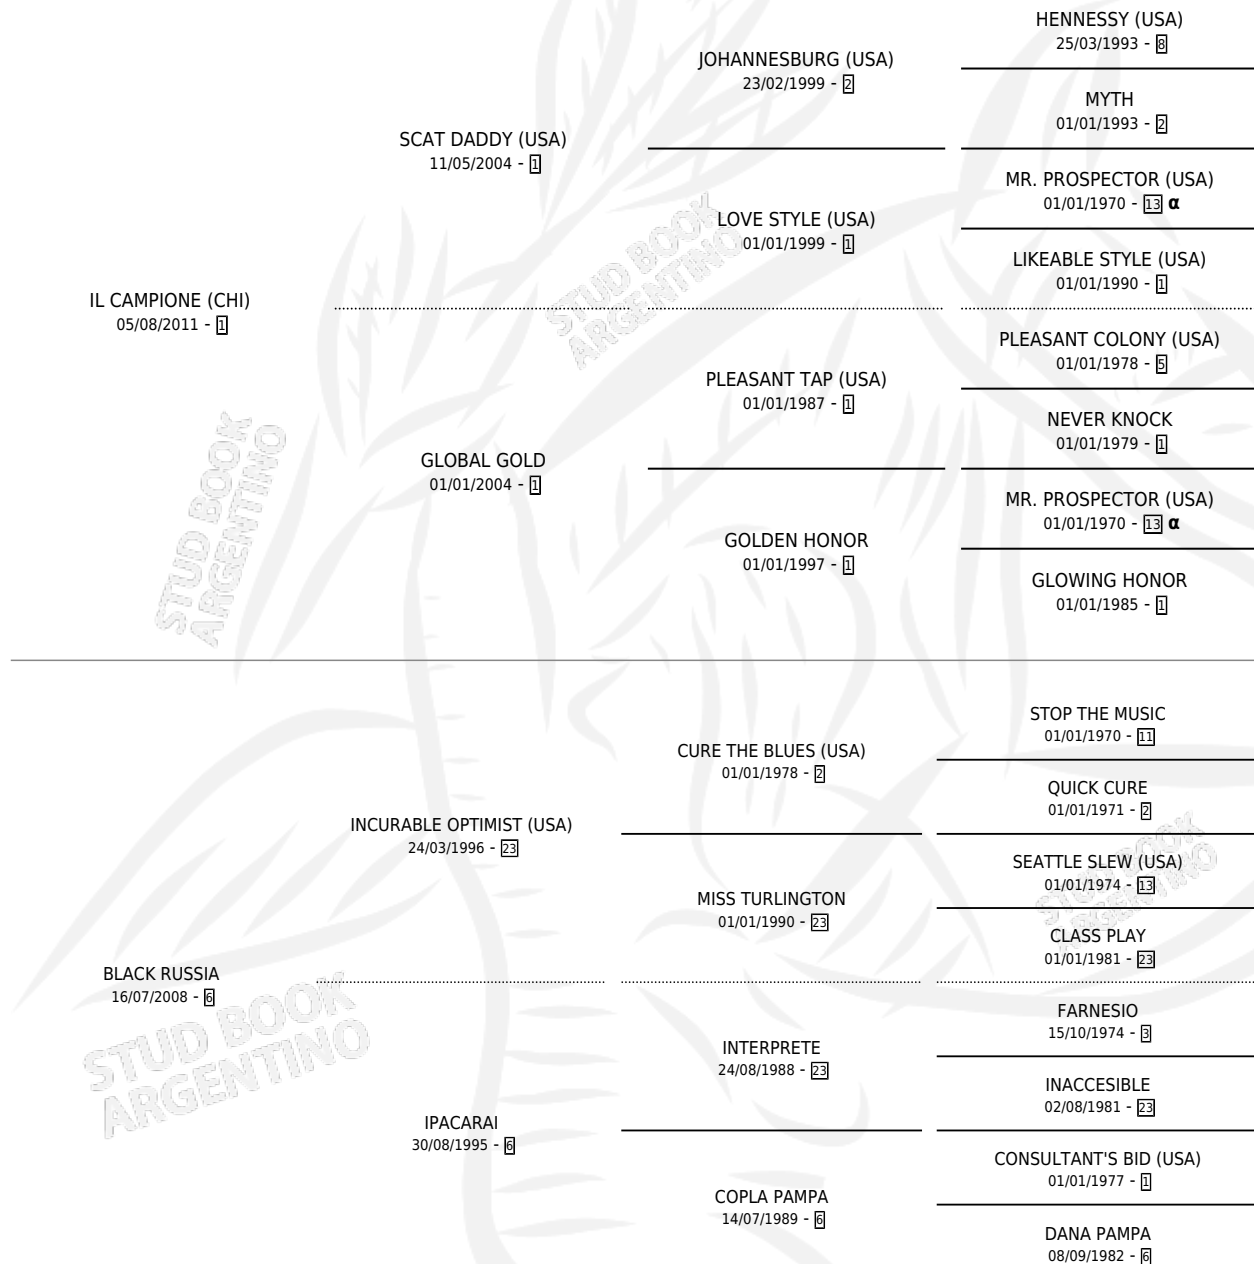

EPIC RUSSIA

por **IL CAMPIONE (CHI)** y **BLACK RUSSIA** por **INCURABLE OPTIMIST (USA)**

Argentina · Hembra · Zaino · SP · 13/11/2021
Familia 6-e · Volumen 44

ESTADO

TIPIFICACIÓN SANGUÍNEA	X
TIPIFICACIÓN POR ADN	✓
PASAPORTE	✓
IDENTIFICACIÓN POR MICROCHIP	✓
REPRODUCTOR	X

Lugar de nacimiento: El Paraiso
Criador: El Paraiso

PEDIGREE

INBREEDING : α

CAMPAÑA

Solo carreras oficiales de Argentina

POR EDAD

EDAD	CC	1°	2°	3°	4°	5°	NP	CLC	CLG	CLCG1	CLGG1	IMPORTE	GANANCIA / CC
3 AÑOS	4	0	0	0	1	1	2	0	0	0	0	\$353,625	\$88,406
4 AÑOS	8	0	2	0	3	0	3	0	0	0	0	\$2,550,000	\$318,750
TOTALES	12	0	2	0	4	1	5	0	0	0	0	\$2,903,625	\$241,969
%		0.0%	16.7%	0.0%	33.3%	8.3%	41.7%	0.0%	0.0%	0.0%	0.0%		

Placés en San Isidro en 12 carreras disputadas.

POR DISTANCIA

HIPODROMO	CC	1°	2°	3°	4°	5°	NP	CLC	CLG	CLCG1	CLGG1	IMPORTE
SAN ISIDRO	12	0	2	0	4	1	5	0	0	0	0	\$2,903,625
1200 MTS	9	0	2	0	3	0	4	0	0	0	0	\$2,555,750
1400 MTS	2	0	0	0	1	0	1	0	0	0	0	\$230,000
1300 MTS	1	0	0	0	0	1	0	0	0	0	0	\$117,875