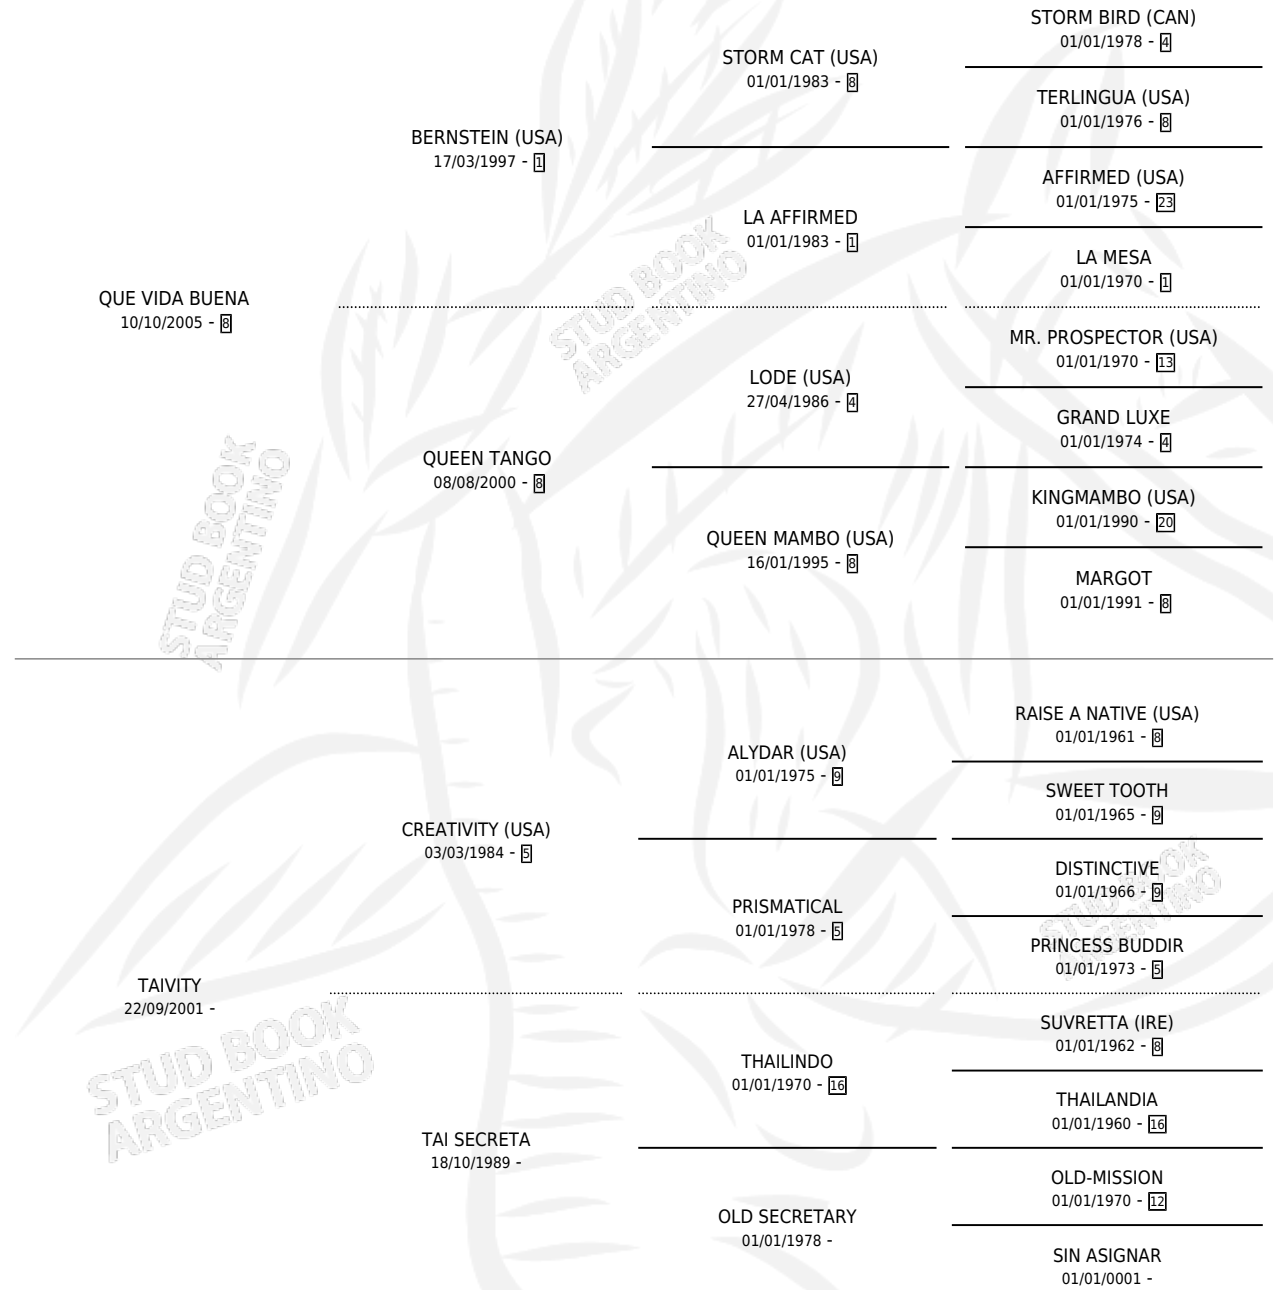

TAI PICARA

por QUE VIDA BUENA y TAIVITY por CREATIVITY (USA)

Argentina · Hembra · Alazan Tostado · SP · 25/10/2020
Familia · Volumen 44

ESTADO

TIPIFICACIÓN SANGUÍNEA	X
TIPIFICACIÓN POR ADN	X
PASAPORTE	X
IDENTIFICACIÓN POR MICROCHIP	X
REPRODUCTOR	✓

Lugar de nacimiento: Del Carmen

Criador: Castillo Marcos Guillermo

PEDIGREE

S

mientos 0 / Efectividad 0.00%

PADRILLO	PRODUCTO	CRIADOR	1ER SERVICIO	ÚLTIMO SERVICIO
DON EMPEÑO	∅		19/12/2025	19/12/2025

TAI PICARA