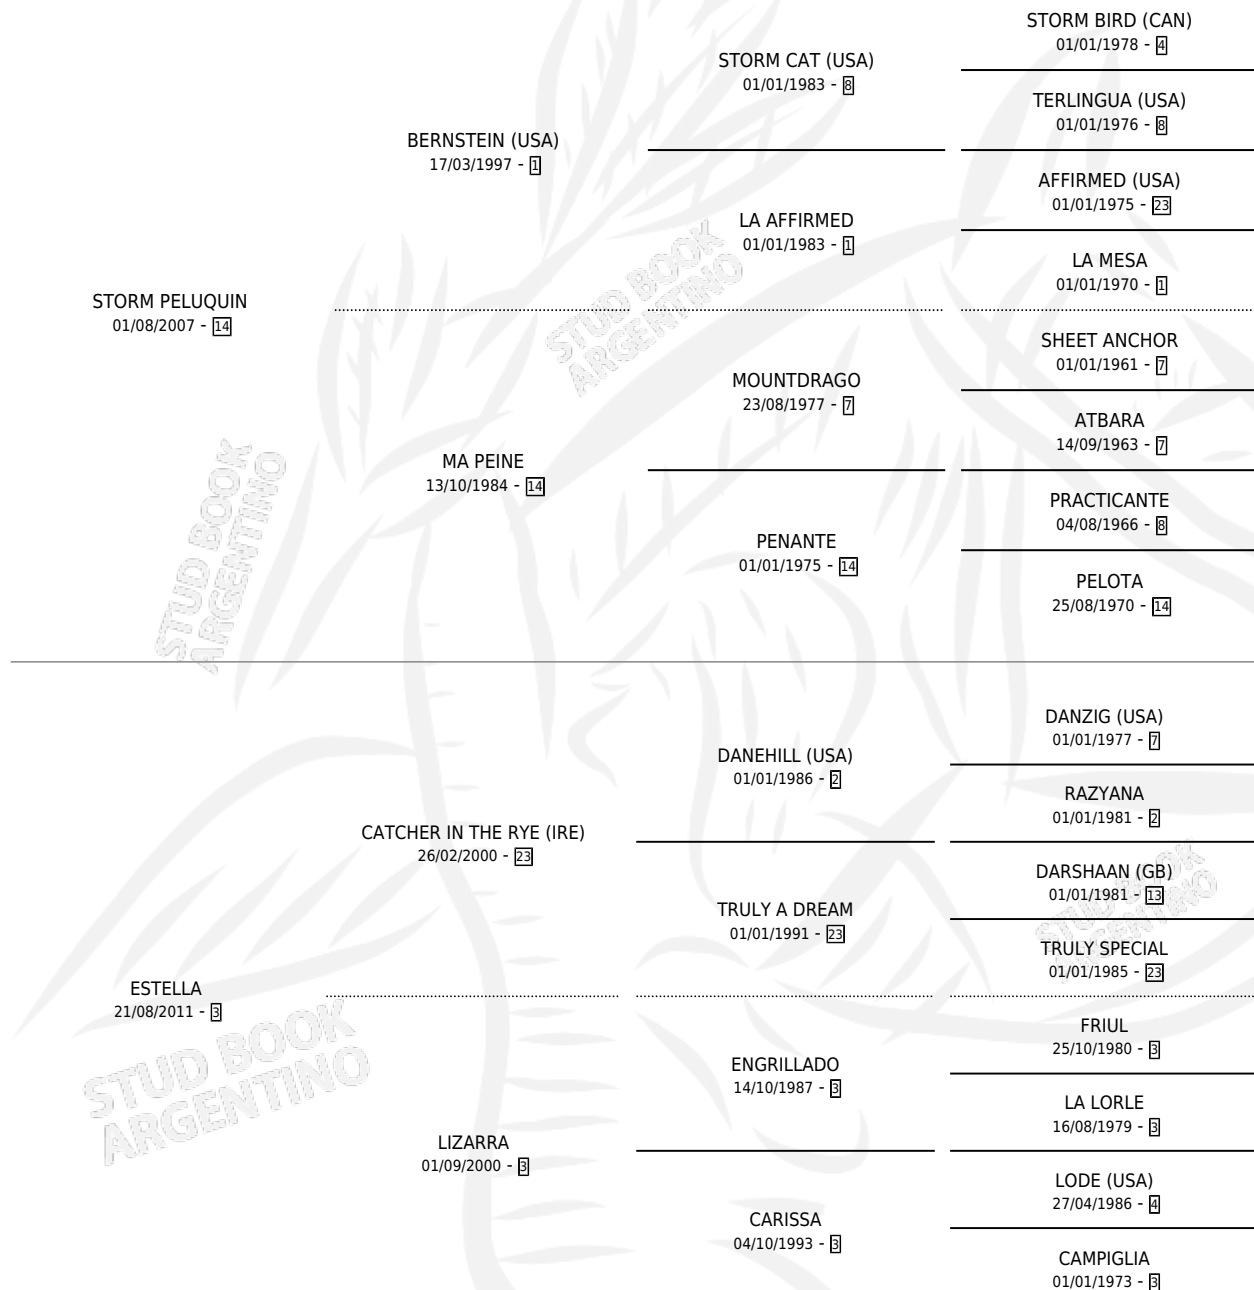

MONCHO RAY OCA

por **STORM PELUQUIN** y **ESTELLA** por **CATCHER IN THE RYE (IRE)**

Argentina · Macho · Zaino Doradillo · SP · 28/09/2021
Familia 3-b · Volumen 44

ESTADO

TIPIFICACIÓN SANGUÍNEA	X
TIPIFICACIÓN POR ADN	✓
PASAPORTE	✓
IDENTIFICACIÓN POR MICROCHIP	✓
REPRODUCTOR	X

Lugar de nacimiento: Ocaragua
Criador: Barrancas Al Rio S A

PEDIGREE

CAMPAÑA

Solo carreras oficiales de Argentina

POR EDAD

EDAD	CC	1°	2°	3°	4°	5°	NP	CLC	CLG	CLCG1	CLGG1	IMPORTE	GANANCIA / CC
3 AÑOS	4	0	0	0	0	0	4	0	0	0	0	\$0	\$0
4 AÑOS	2	0	0	0	0	0	2	0	0	0	0	\$100,000	\$50,000
TOTALES	6	0	0	0	0	0	6	0	0	0	0	\$100,000	\$16,667
%		0.0%	0.0%	0.0%	0.0%	0.0%	100%	0.0%	0.0%	0.0%	0.0%		