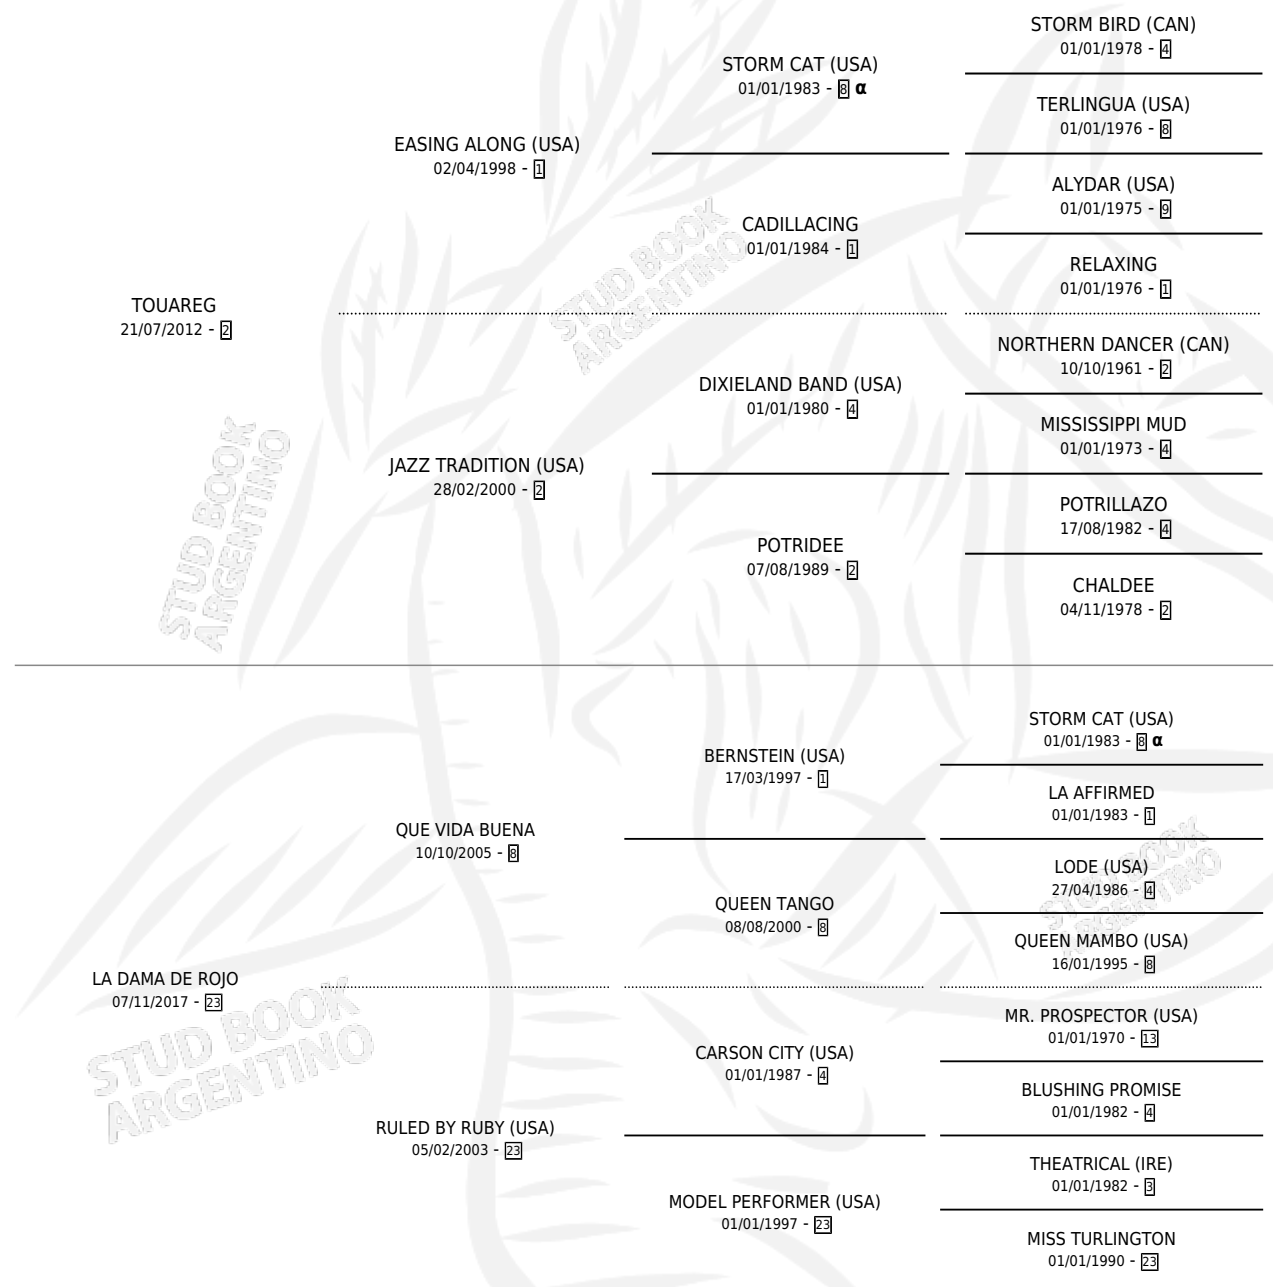

TODO DE ROJO

por **TOUAREG** y **LA DAMA DE ROJO** por **QUE VIDA BUENA**

PEDIGREE

Argentina · Macho · Alazan · SP · 08/11/2021
Familia 23-b · Volumen 44

ESTADO

TIPIFICACIÓN SANGUÍNEA	X
TIPIFICACIÓN POR ADN	✓
PASAPORTE	✓
IDENTIFICACIÓN POR MICROCHIP	✓
REPRODUCTOR	X

Lugar de nacimiento: Don Florentino
Criador: Don Florentino

INBREEDING : α

TODOS DE ROJO

Datos oficiales del Stud Book Argentino

Documento generado el 10/05/2026

studbook.org.ar