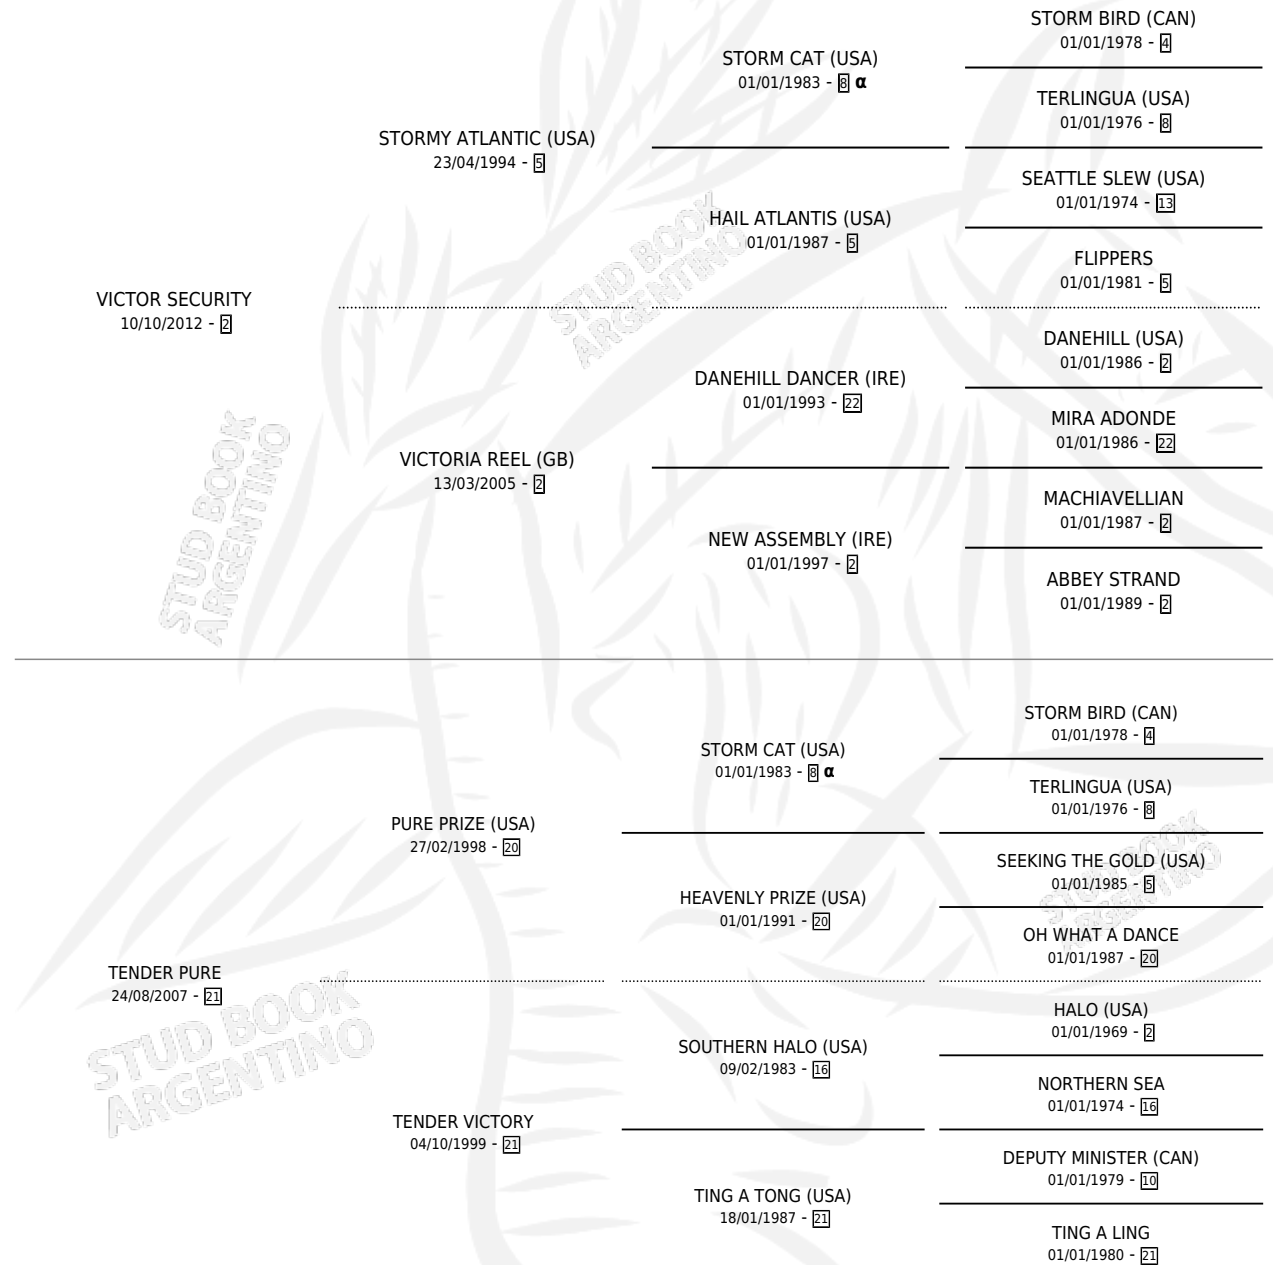

CHE TACUARA

por VICTOR SECURITY y TENDER PURE por PURE PRIZE (USA)

Argentina · Hembra · Alazan · SP · 06/10/2021
Familia 21-a · Volumen 44

ESTADO

TIPIFICACIÓN SANGUÍNEA	X
TIPIFICACIÓN POR ADN	✓
PASAPORTE	✓
IDENTIFICACIÓN POR MICROCHIP	✓
REPRODUCTOR	X

Lugar de nacimiento: Costa Del Rio
Criador: Losinno Patricio Francisco

PEDIGREE

INBREEDING : α

CAMPAÑA

Solo carreras oficiales de Argentina

POR EDAD

EDAD	CC	1°	2°	3°	4°	5°	NP	CLC	CLG	CLCG1	CLGG1	IMPORTE	GANANCIA / CC
4 AÑOS	7	0	2	1	1	1	2	0	0	0	0	\$4,633,200	\$661,886
TOTALES	7	0	2	1	1	1	2	0	0	0	0	\$4,633,200	\$661,886
%		0.0%	28.6%	14.3%	14.3%	14.3%	28.6%	0.0%	0.0%	0.0%	0.0%		

Placés en Palermo en 7 carreras disputadas.

POR DISTANCIA

HIPODROMO	CC	1°	2°	3°	4°	5°	NP	CLC	CLG	CLCG1	CLGG1	IMPORTE
PALERMO	6	0	2	1	1	1	1	0	0	0	0	\$4,535,000
1400 MTS	4	0	1	0	1	1	1	0	0	0	0	\$2,115,000
1200 MTS	2	0	1	1	0	0	0	0	0	0	0	\$2,420,000
LA PLATA	1	0	0	0	0	0	1	0	0	0	0	\$98,200
1200 MTS	1	0	0	0	0	0	1	0	0	0	0	\$98,200