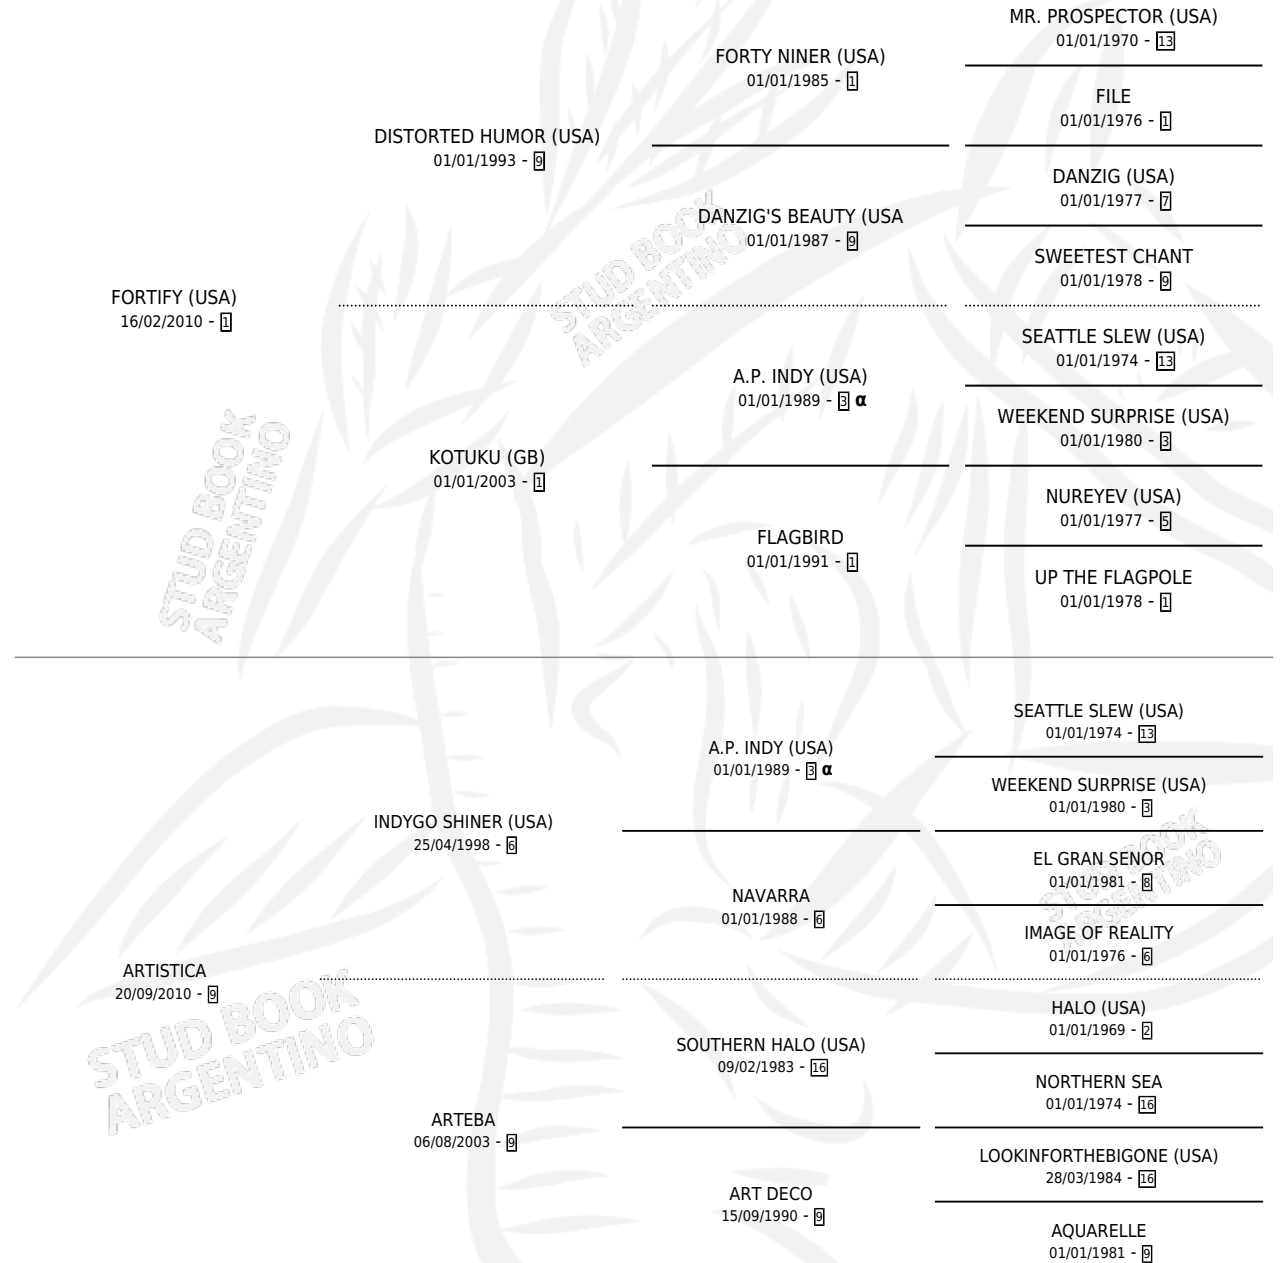

ALABASTER PAINT

por FORTIFY (USA) y ARTISTICA por INDYGO SHINER (USA)

Argentina · Macho · Zaino · SP · 07/11/2021
Familia 9-g · Volumen 44

ESTADO

TIPIFICACIÓN SANGUÍNEA	X
TIPIFICACIÓN POR ADN	✓
PASAPORTE	✓
IDENTIFICACIÓN POR MICROCHIP	✓
REPRODUCTOR	X

Lugar de nacimiento: Santa Ines
Criador: Santa Ines

PEDIGREE

INBREEDING : α

CAMPAÑA

Solo carreras oficiales de Argentina

POR EDAD

EDAD	CC	1°	2°	3°	4°	5°	NP	CLC	CLG	CLCG1	CLGG1	IMPORTE	GANANCIA / CC
3 AÑOS	3	0	0	0	0	0	3	0	0	0	0	\$0	\$0
4 AÑOS	3	0	0	0	0	0	3	0	0	0	0	\$450,000	\$150,000
TOTALES	6	0	0	0	0	0	6	0	0	0	0	\$450,000	\$75,000
%		0.0%	0.0%	0.0%	0.0%	0.0%	100%	0.0%	0.0%	0.0%	0.0%		