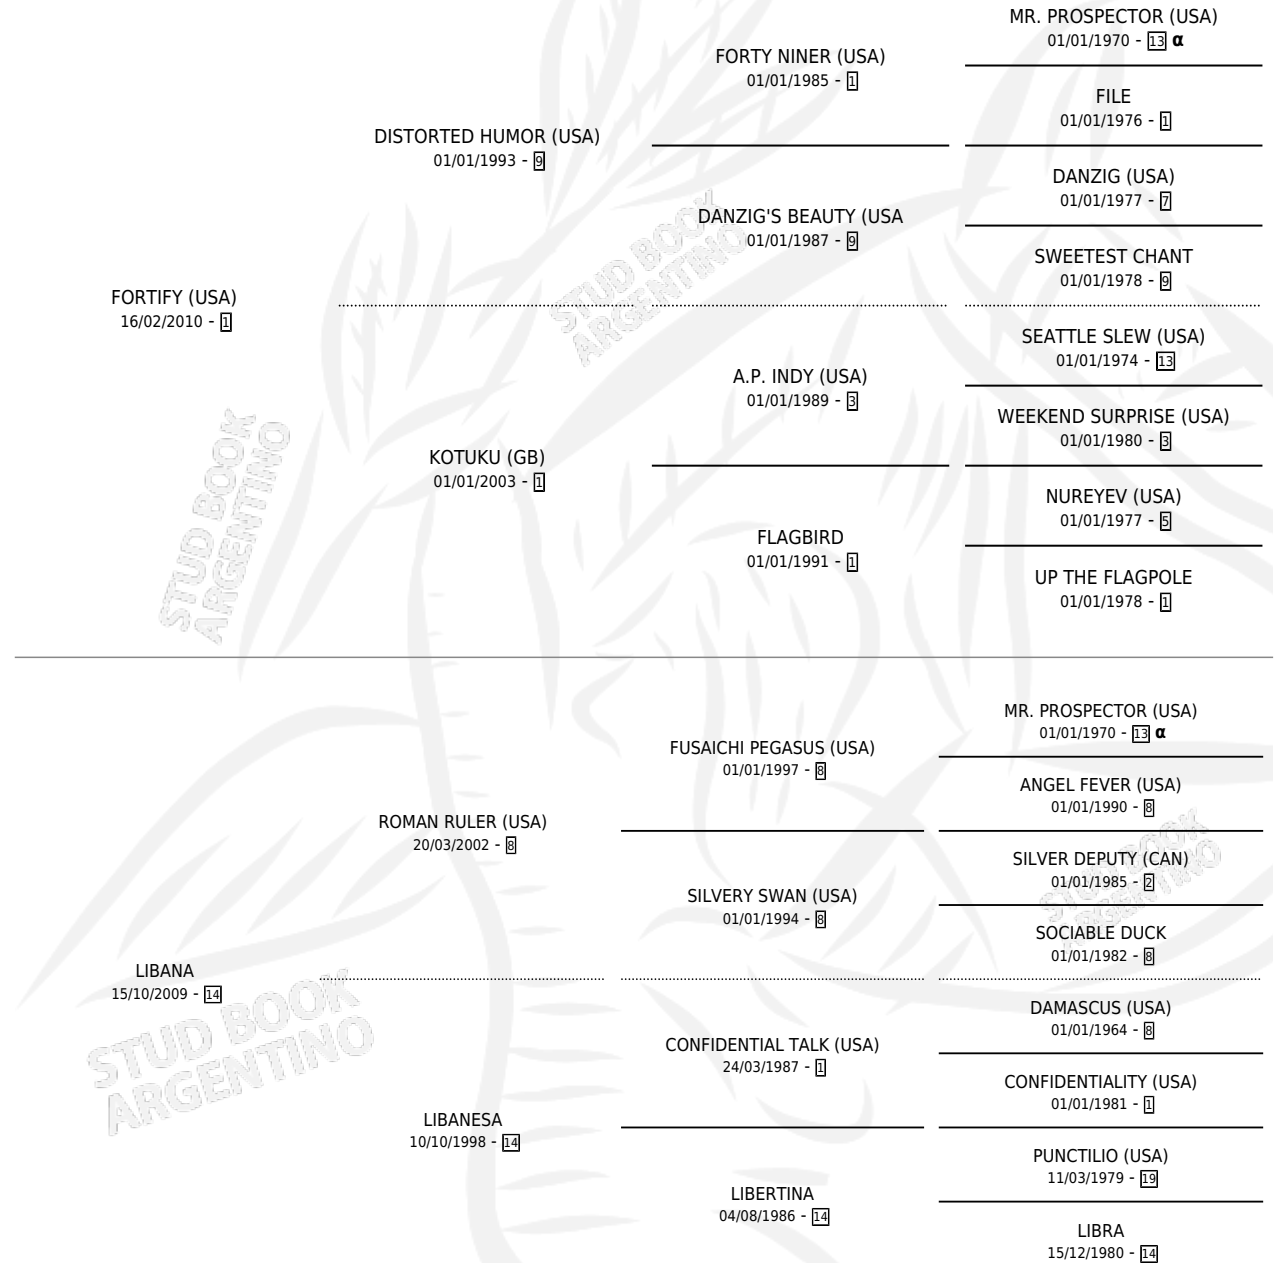

## ESTADO

TIPIFICACIÓN SANGUÍNEA	X
TIPIFICACIÓN POR ADN	✓
PASAPORTE	✓
IDENTIFICACIÓN POR MICROCHIP	✓
REPRODUCTOR	X

**Lugar de nacimiento:** Vacacion

**Criador:** Vacacion

## PEDIGREE

INBREEDING : α