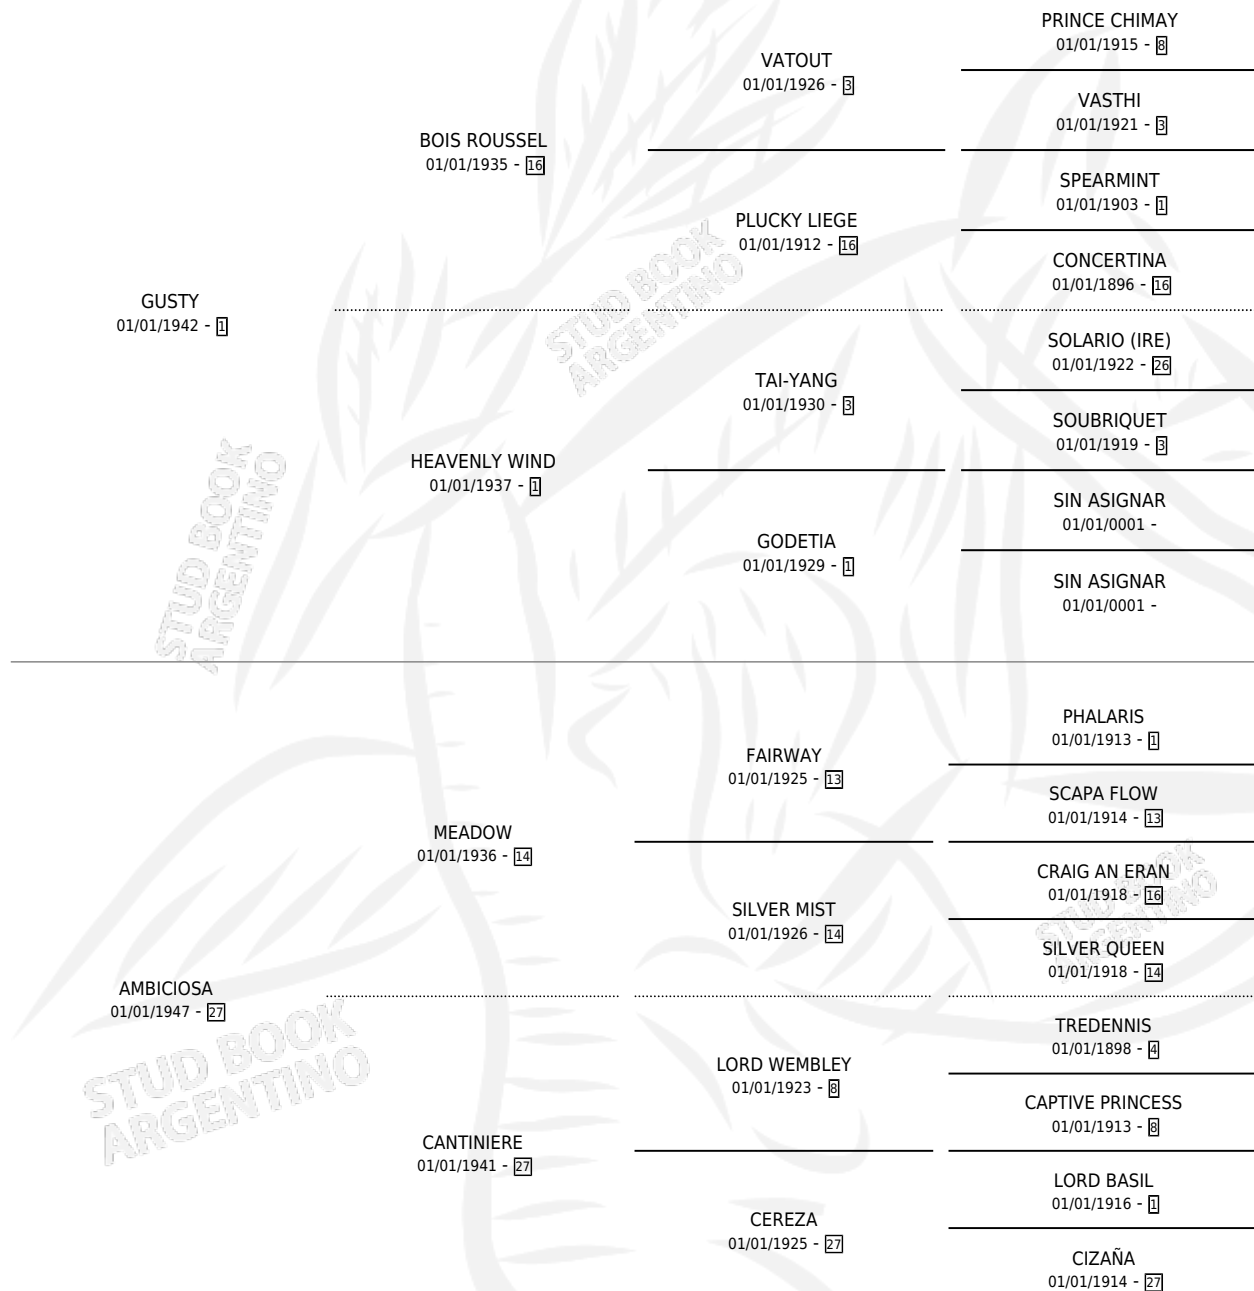

TESTAFERRO

por GUSTY y AMBICIOSA por MEADOW

Argentina · Macho · Zaino Colorado · SP · 12/11/1951
Familia 27 · Volumen 21

ESTADO

TIPIFICACIÓN SANGUÍNEA	X
TIPIFICACIÓN POR ADN	X
PASAPORTE	X
IDENTIFICACIÓN POR MICROCHIP	X
REPRODUCTOR	✓

Lugar de nacimiento: Campo particular

Criador: Sin dato

~

HIJOS

	MACHOS	HEMBRAS
4 NACIERON	1	3
SIN ACTUACIONES		

PEDIGREE

SERVICIOS PADRILLO

TEMPORADA	HARAS	SERVICIO	NAC.	EFFECTIVIDAD
0	IMPORTADO EN VIENTRE	1	1	100 %