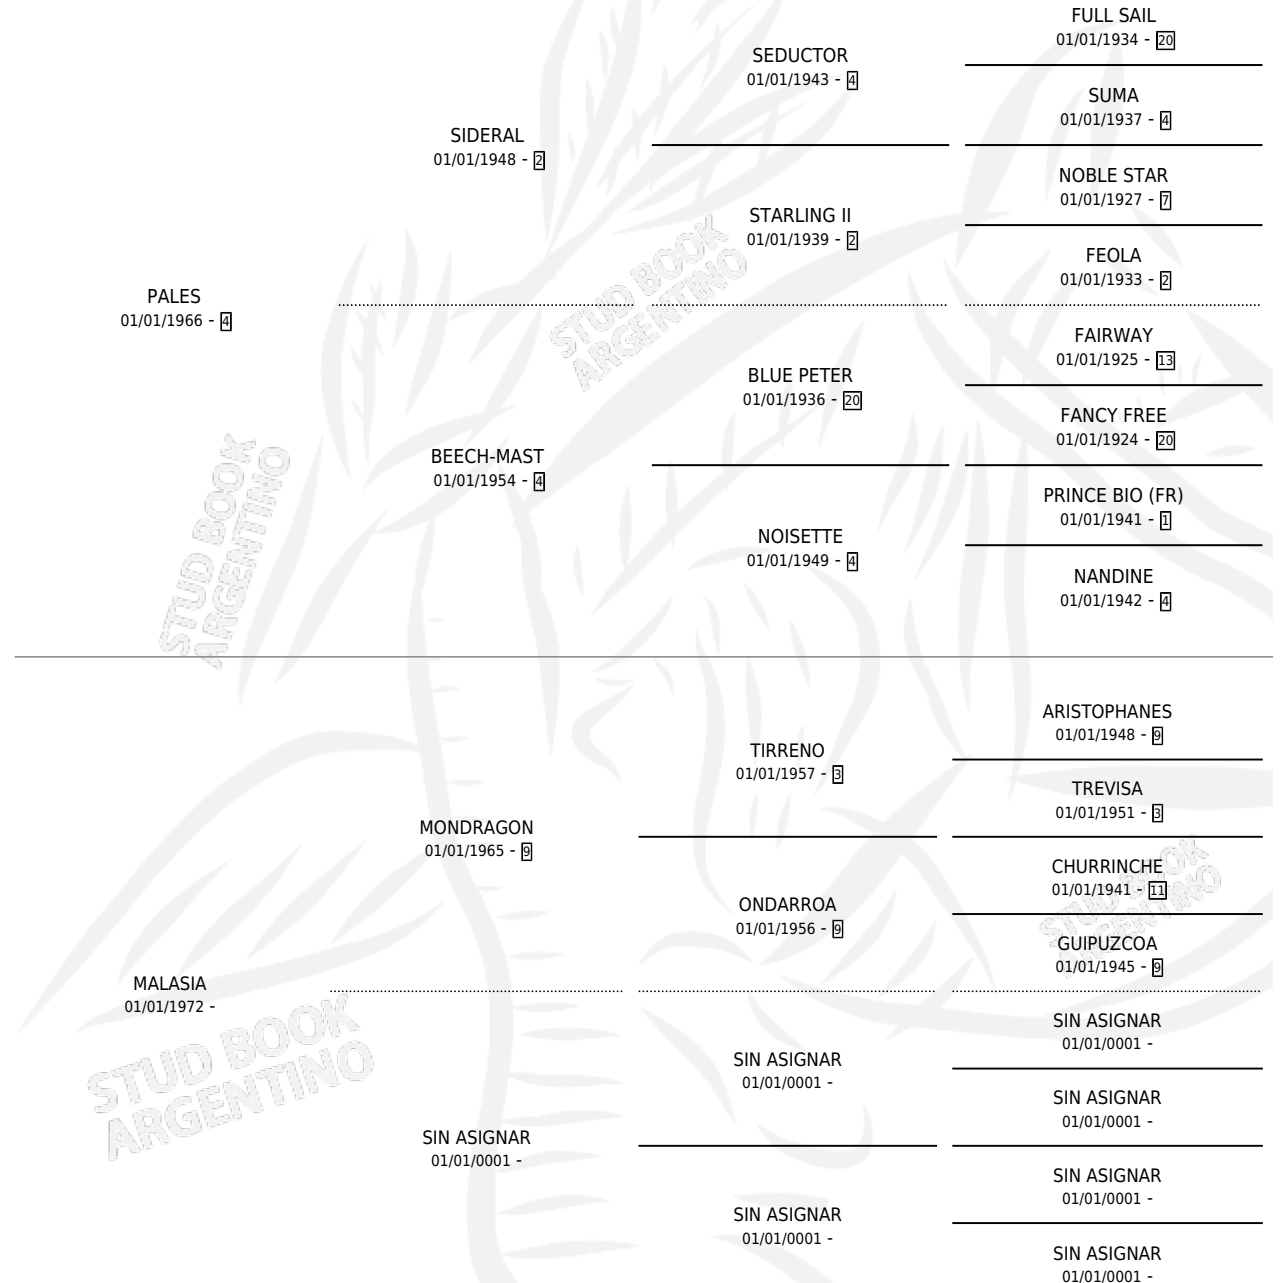

MONI KEDAM

por PALES y MALASIA por MONDRAGON

Argentina · Hembra · Alazan · SP · 01/09/1978
Familia · Volumen 30

ESTADO

TIPIFICACIÓN SANGUÍNEA	X
TIPIFICACIÓN POR ADN	X
PASAPORTE	X
IDENTIFICACIÓN POR MICROCHIP	X
REPRODUCTOR	✓

Lugar de nacimiento: Campo particular

Criador: Sin dato

~

HIJOS

	MACHOS	HEMBRAS
1 NACIERON	0	1
SIN ACTUACIONES		

PEDIGREE

S

mientos 1 / Efectividad 20.00%

PADRILLO	PRODUCTO	CRIADOR	1ER SERVICIO	ÚLTIMO SERVICIO
SIN ASIGNAR			31/12/1985	31/12/1985
MONI KEDAM				
OLIMPO SUN	MONI KEDAM (F27/16/11/1984)	ASOCIACION COOPERATIVA DE CRIADORES DE CABALLOS DE CARRERA		
Datos oficiales del Stud Book Argentino				
Documento generado el 14/05/2026				
SIN ASIGNAR				
FILET				