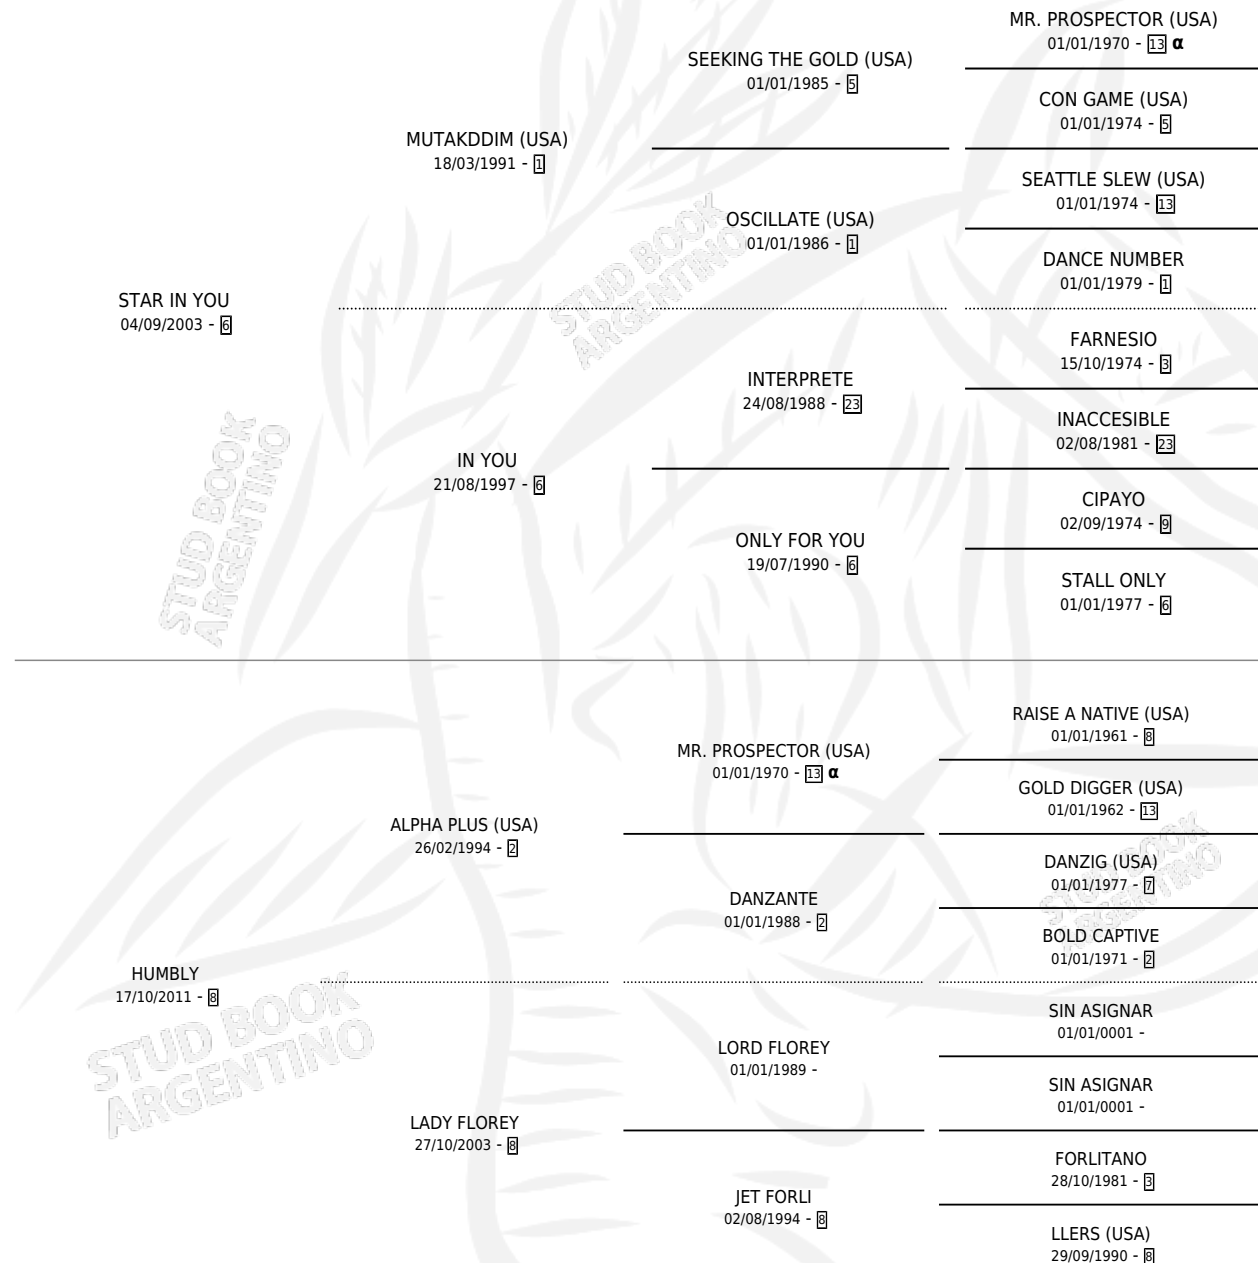

Lugar de nacimiento: Negro T

Criador: Negro T

PEDIGREE

INBREEDING : α

CAMPAÑA

Solo carreras oficiales de Argentina

POR EDAD

EDAD	CC	1°	2°	3°	4°	5°	NP	CLC	CLG	CLCG1	CLGG1	IMPORTE	GANANCIA / CC
4 AÑOS	3	0	0	0	0	0	3	0	0	0	0	\$187,450	\$62,483
TOTALES	3	0	0	0	0	0	3	0	0	0	0	\$187,450	\$62,483
%		0.0%	0.0%	0.0%	0.0%	0.0%	100%	0.0%	0.0%	0.0%	0.0%		