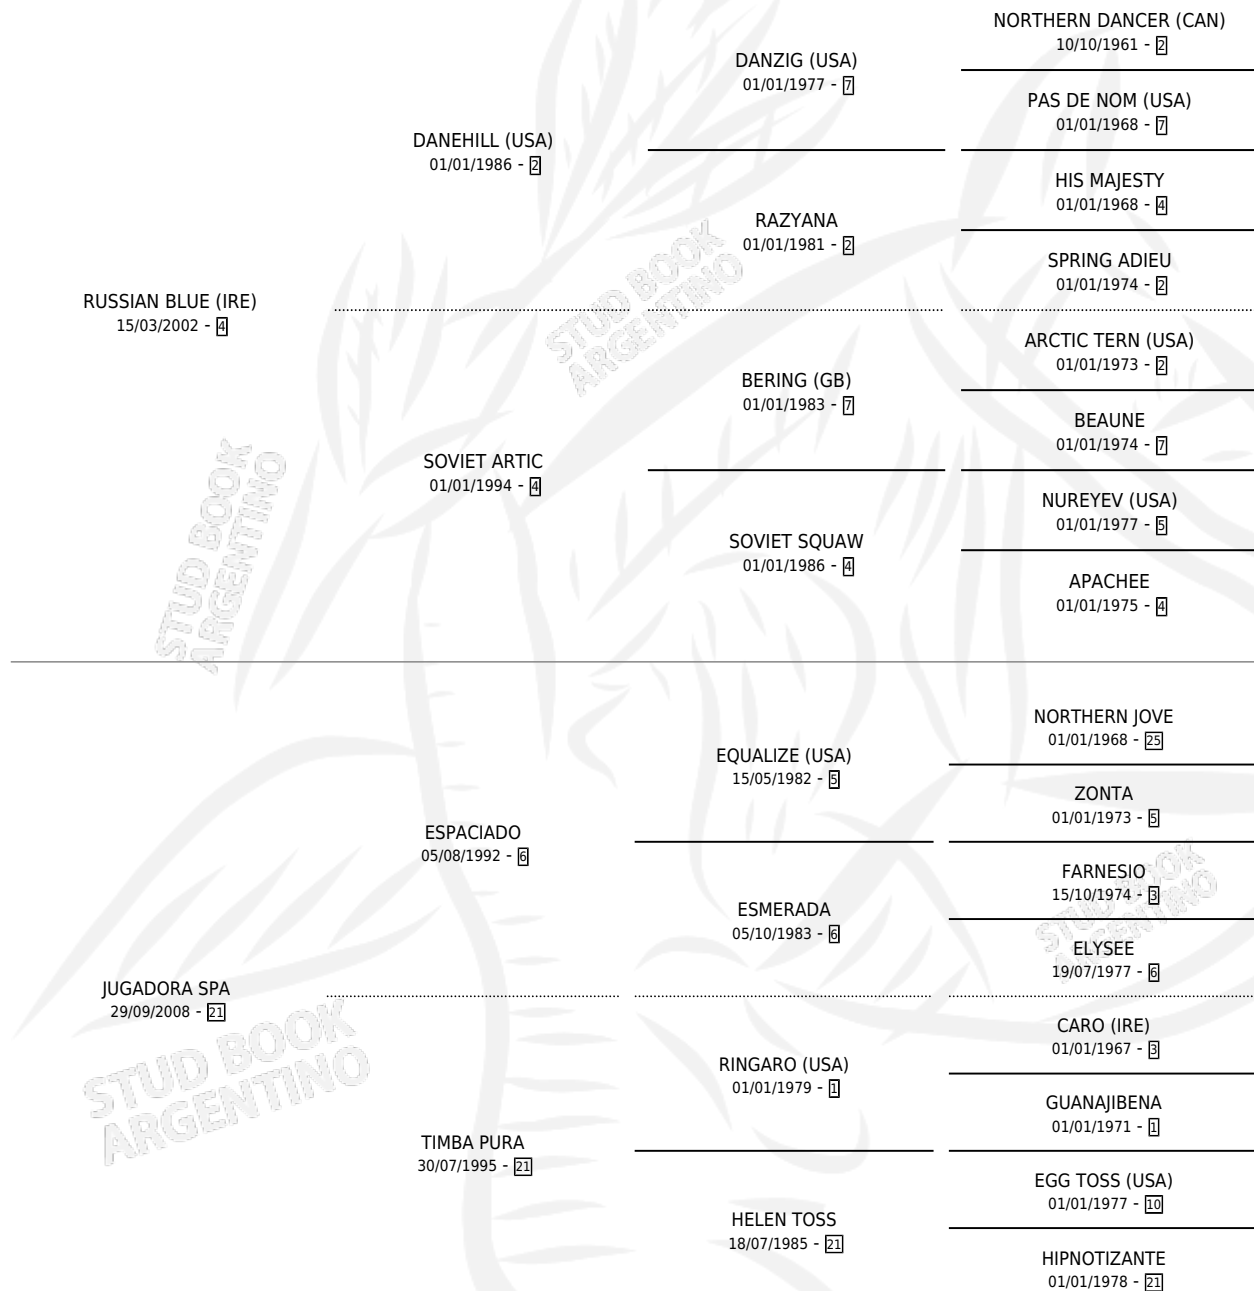

DADO BLUE

por **RUSSIAN BLUE (IRE)** y **JUGADORA SPA** por **ESPACIADO**

Argentina · Macho · Zaino · SP · 06/11/2021
Familia 21-a · Volumen 44

ESTADO

TIPIFICACIÓN SANGUÍNEA	X
TIPIFICACIÓN POR ADN	✓
PASAPORTE	✓
IDENTIFICACIÓN POR MICROCHIP	✓
REPRODUCTOR	X

Lugar de nacimiento: Cariloo

Criador: Veron Luis Alberto

PEDIGREE

DADO BLUE

Datos oficiales del Stud Book Argentino

Documento generado el 05/05/2026

studbook.org.ar