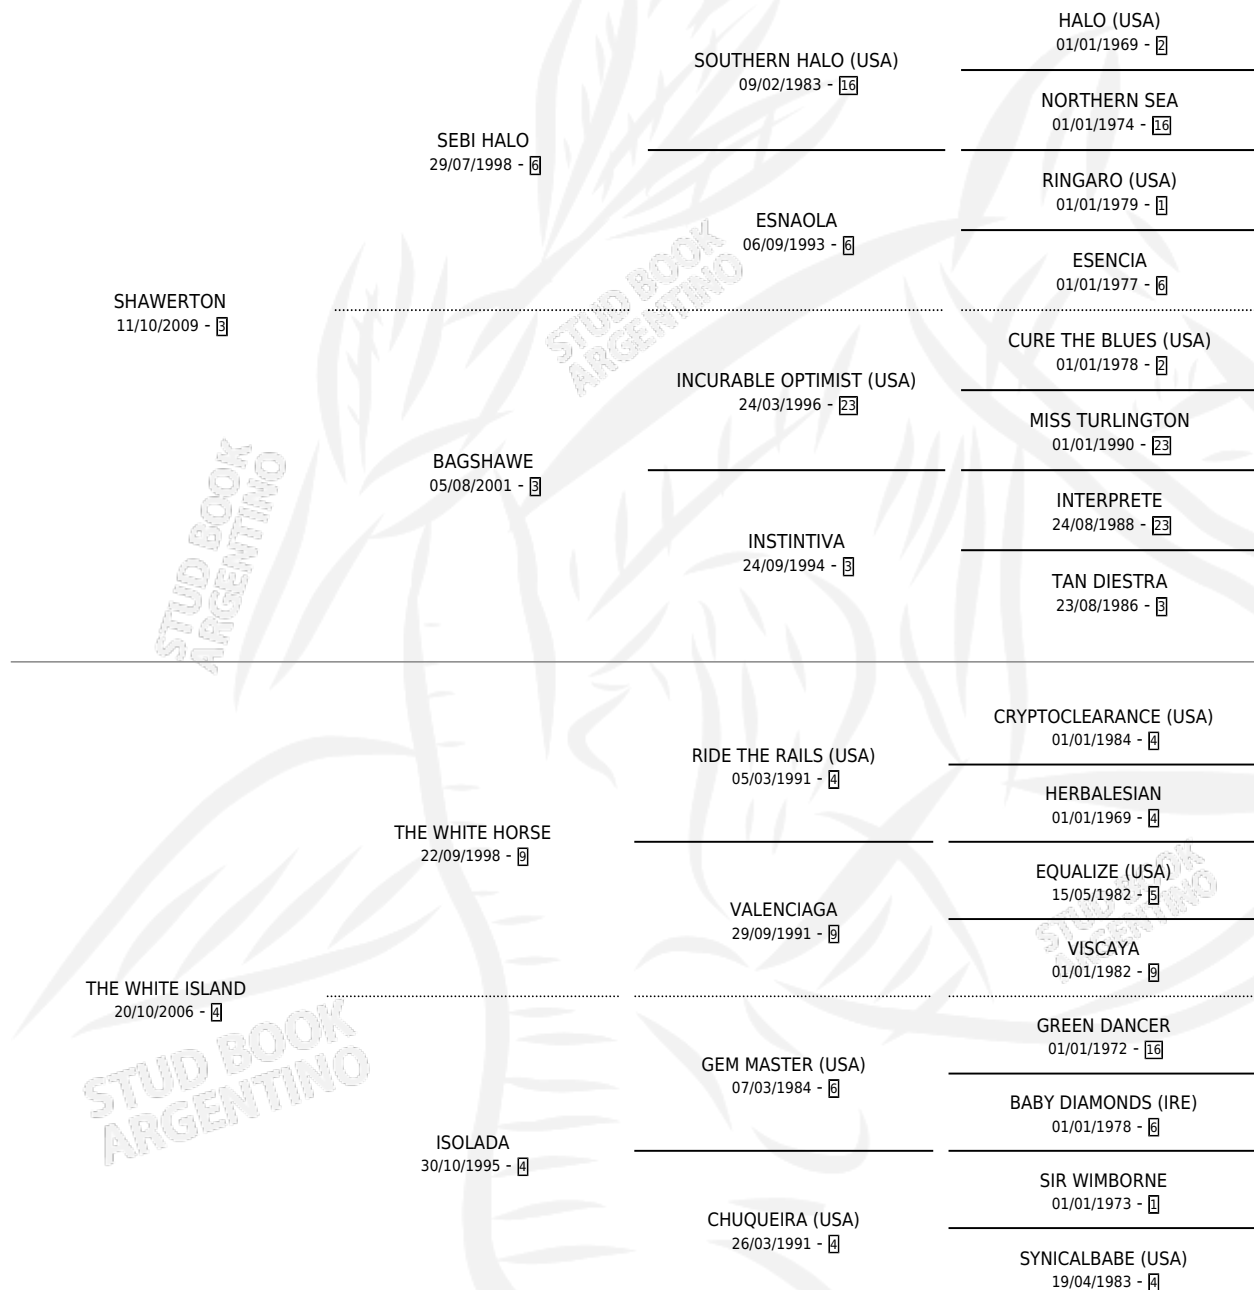

THE SHAWER

por SHAWERTON y THE WHITE ISLAND por THE WHITE HORSE

Argentina · Macho · Zaino Colorado · SP · 04/11/2021
Familia 4-d · Volumen 44

ESTADO

TIPIFICACIÓN SANGUÍNEA	X
TIPIFICACIÓN POR ADN	✓
PASAPORTE	✓
IDENTIFICACIÓN POR MICROCHIP	✓
REPRODUCTOR	X

Lugar de nacimiento: El Yacare
Criador: Leone Ruben Norberto

PEDIGREE