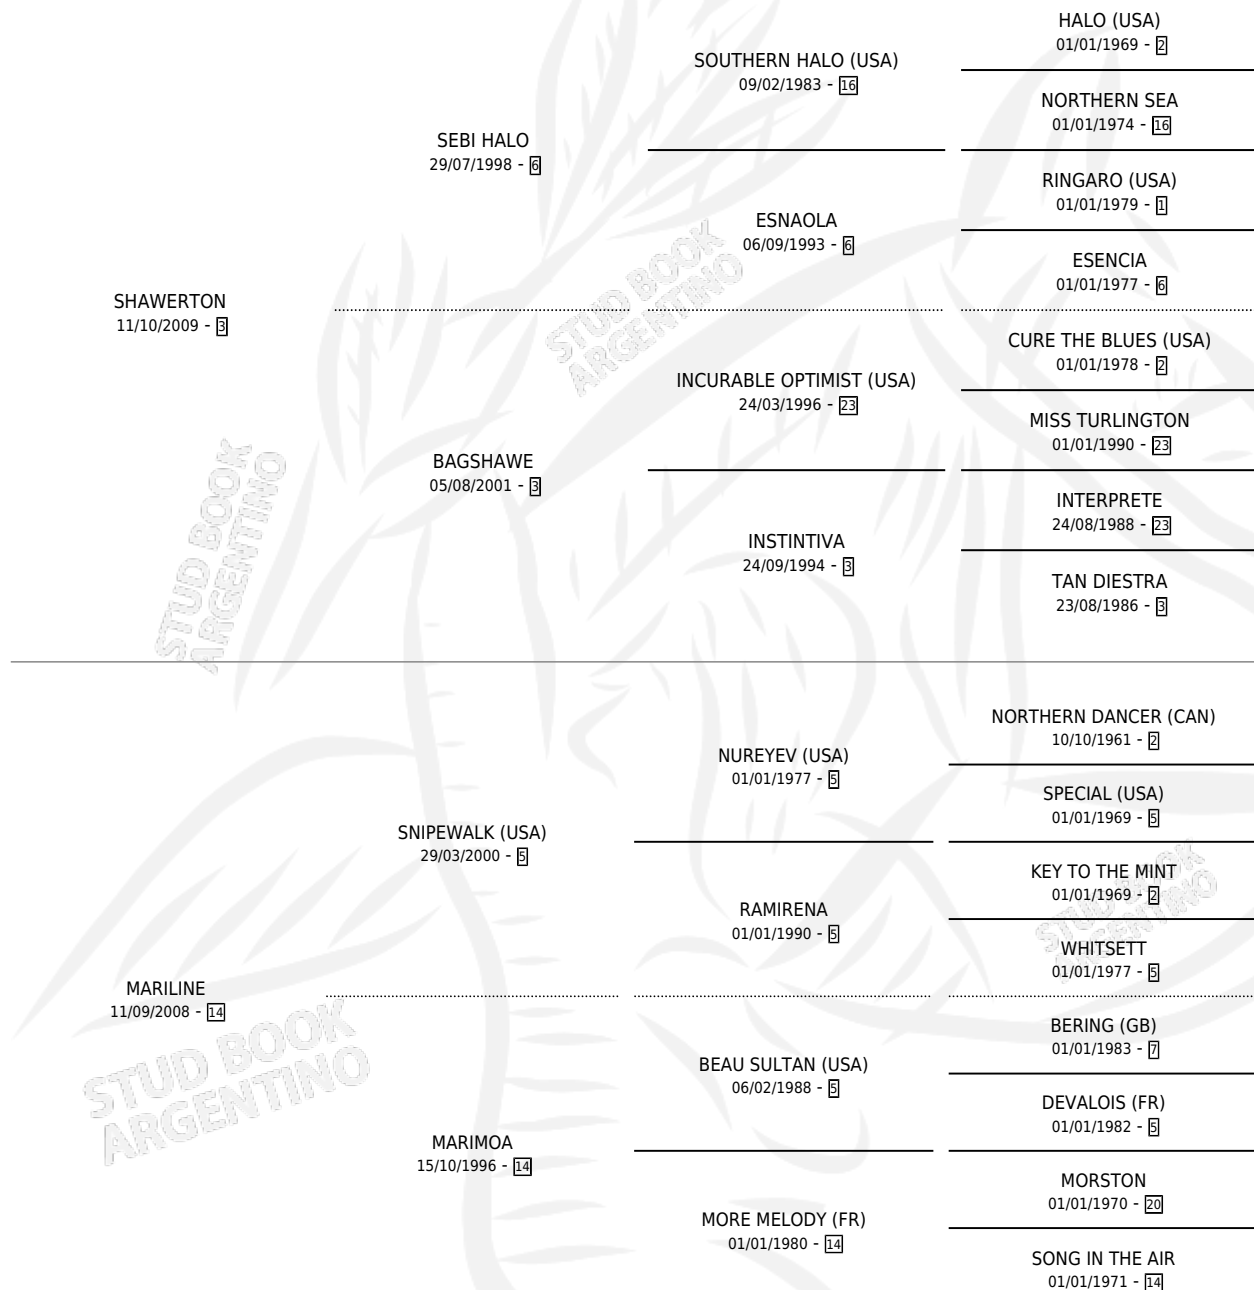

SALVATE SHA

por SHAWERTON y MARILINE por SNIPEWALK (USA)

Argentina · Macho · Zaino Colorado · SP · 12/11/2021
Familia 14-c · Volumen 44

ESTADO

TIPIFICACIÓN SANGUÍNEA	X
TIPIFICACIÓN POR ADN	✓
PASAPORTE	✓
IDENTIFICACIÓN POR MICROCHIP	✓
REPRODUCTOR	X

Lugar de nacimiento: El Yacare

Criador: Echeverria Alfredo Agustin

PEDIGREE

SALVATE SHA

Datos oficiales del Stud Book Argentino

Documento generado el 08/05/2026

studbook.org.ar