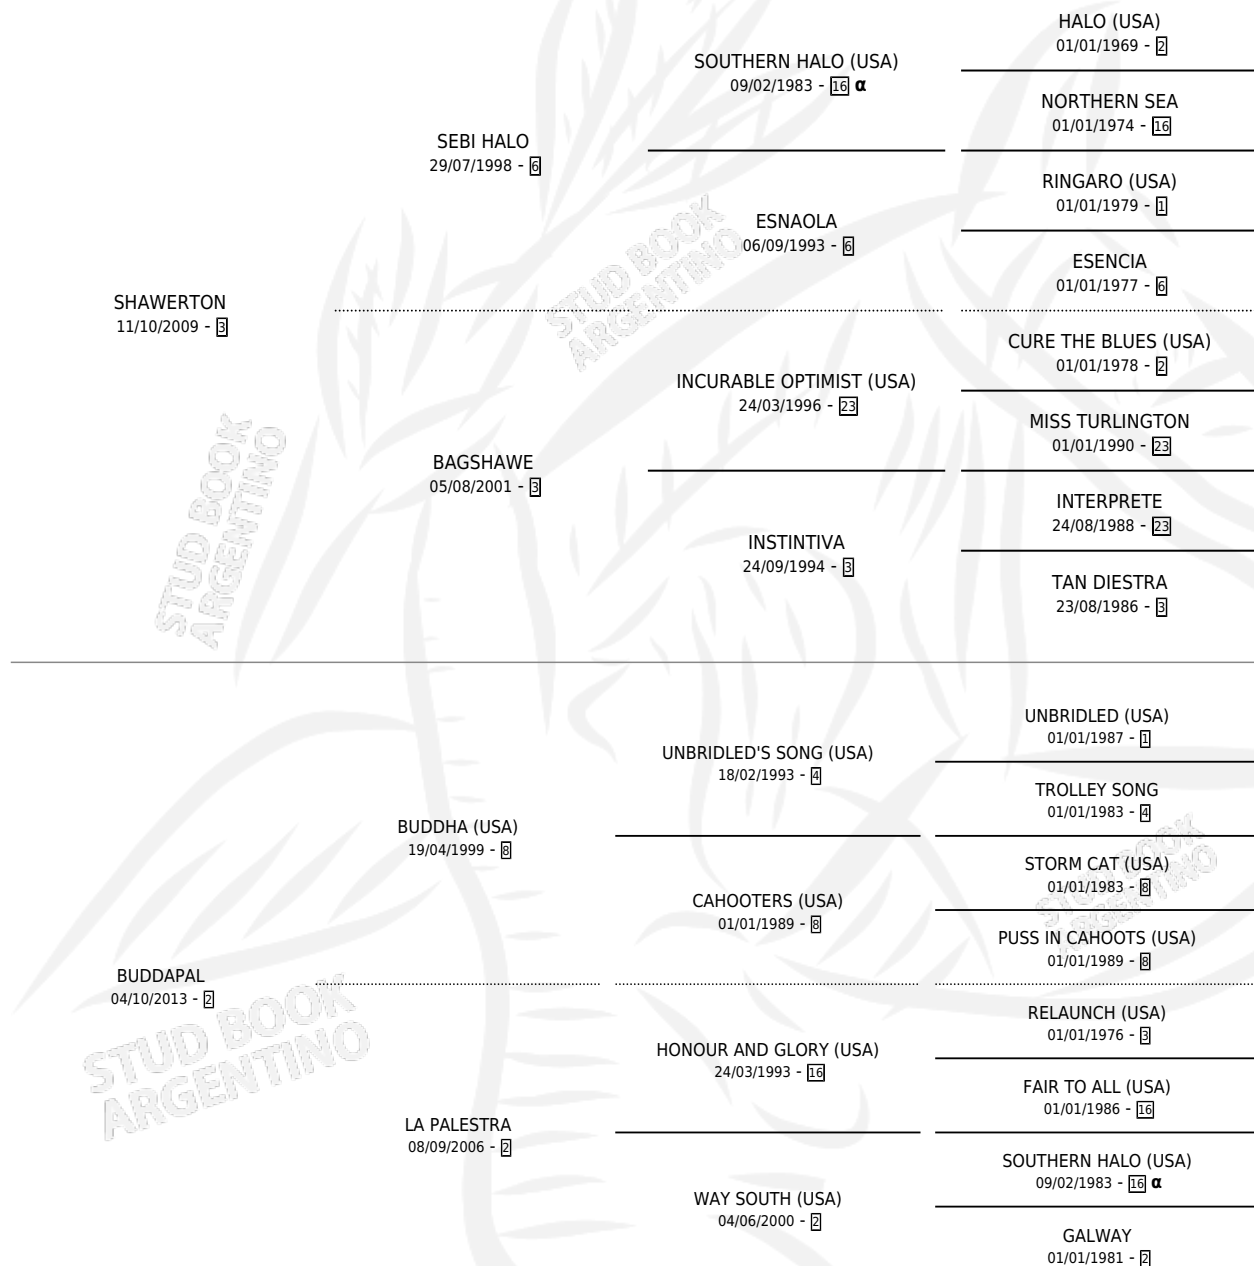

SHAWARD PALL

por SHAWERTON y BUDDAPAL por BUDDHA (USA)

Argentina · Hembra · Tordillo · SP · 08/10/2021
Familia 2-n · Volumen 44

ESTADO

TIPIFICACIÓN SANGUÍNEA	X
TIPIFICACIÓN POR ADN	✓
PASAPORTE	✓
IDENTIFICACIÓN POR MICROCHIP	✓
REPRODUCTOR	X

Lugar de nacimiento: Campo particular

Criador: Ponce Juan Ricardo y Irigoyen Ataliva Martin

PEDIGREE

INBREEDING : α

CAMPAÑA

Solo carreras oficiales de Argentina

POR EDAD

EDAD	CC	1°	2°	3°	4°	5°	NP	CLC	CLG	CLCG1	CLGG1	IMPORTE	GANANCIA / CC
4 AÑOS	1	0	0	0	0	0	1	0	0	0	0	\$98,200	\$98,200
TOTALES	1	0	0	0	0	0	1	0	0	0	0	\$98,200	\$98,200
%		0.0%	0.0%	0.0%	0.0%	0.0%	100%	0.0%	0.0%	0.0%	0.0%		