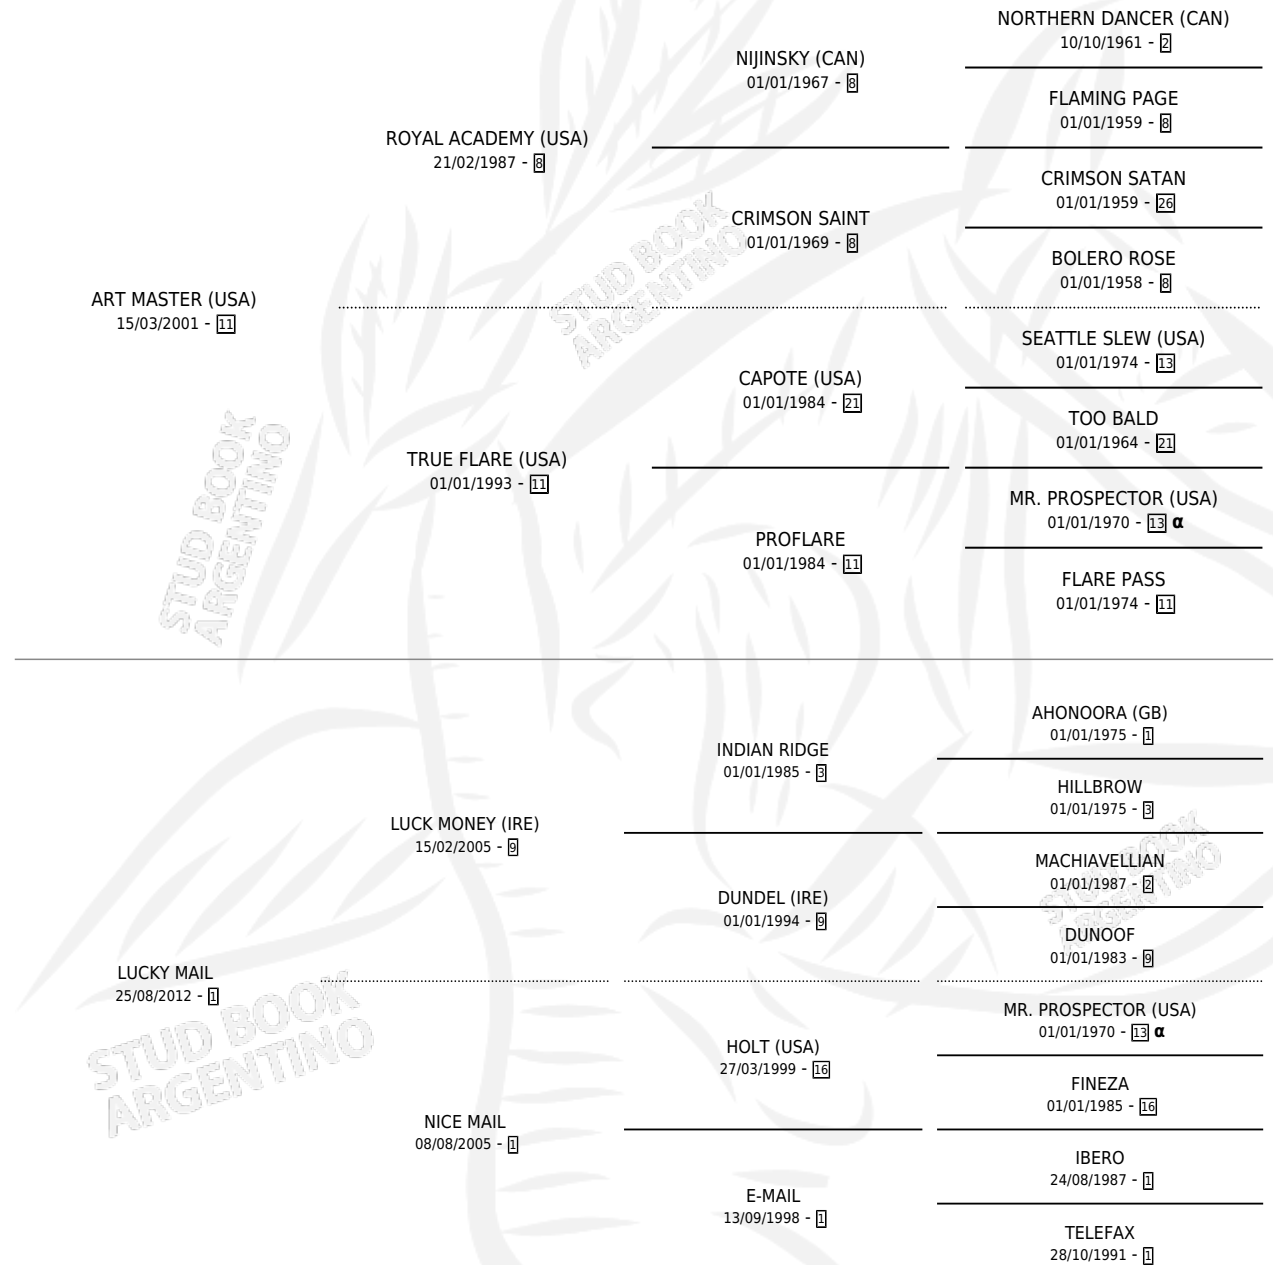

LEUCO LEF

por **ART MASTER (USA)** y **LUCKY MAIL** por **LUCK MONEY (IRE)**

Argentina · Macho · Zaino · SP · 05/11/2021
Familia 1-s · Volumen 44

ESTADO

TIPIFICACIÓN SANGUÍNEA	X
TIPIFICACIÓN POR ADN	✓
PASAPORTE	✓
IDENTIFICACIÓN POR MICROCHIP	✓
REPRODUCTOR	X

Lugar de nacimiento: Lef Kawell

Criador: Lef Kawell

PEDIGREE

INBREEDING : α

LEUCO LEF

Datos oficiales del Stud Book Argentino

Documento generado el 04/05/2026

studbook.org.ar