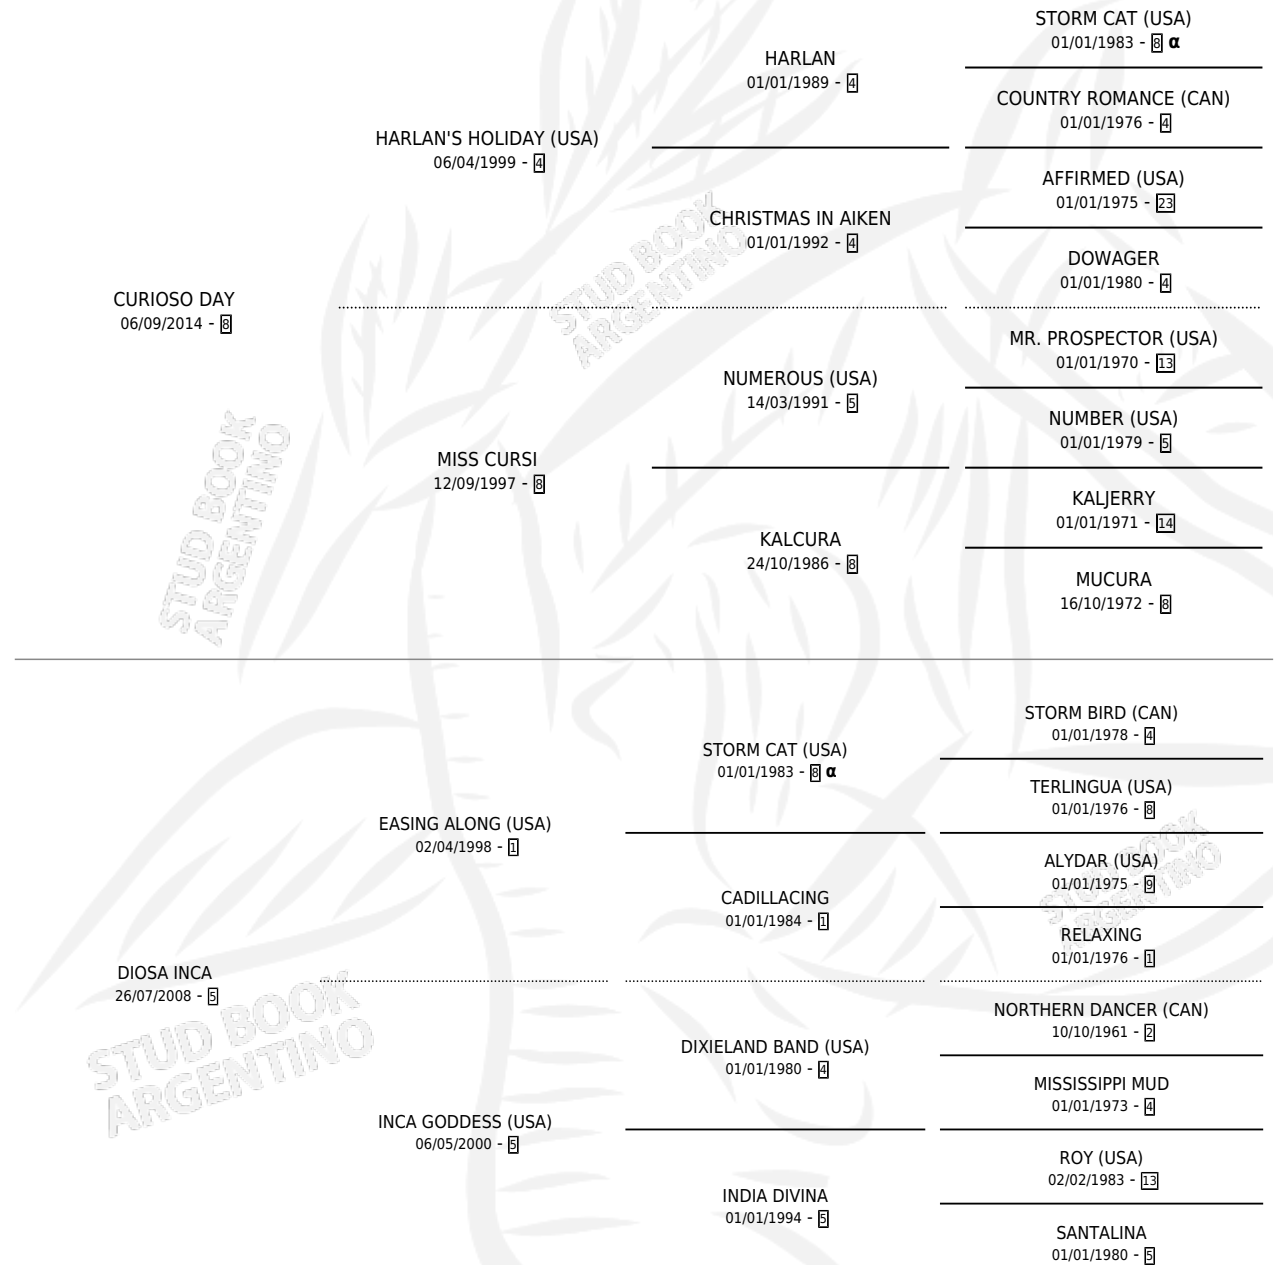

CALFUMAN LEF

por **CURIOSO DAY** y **DIOSA INCA** por **EASING ALONG**
(USA)

Argentina · Macho · Zaino · SP · 25/09/2021
Familia 5-h · Volumen 44

ESTADO

TIPIFICACIÓN SANGUÍNEA	X
TIPIFICACIÓN POR ADN	X
PASAPORTE	X
IDENTIFICACIÓN POR MICROCHIP	✓
REPRODUCTOR	X

Lugar de nacimiento: Lef Kawell

Criador: Lef Kawell

PEDIGREE

INBREEDING : α

CALFUMAN LEF

Datos oficiales del Stud Book Argentino

Documento generado el 11/05/2026

studbook.org.ar