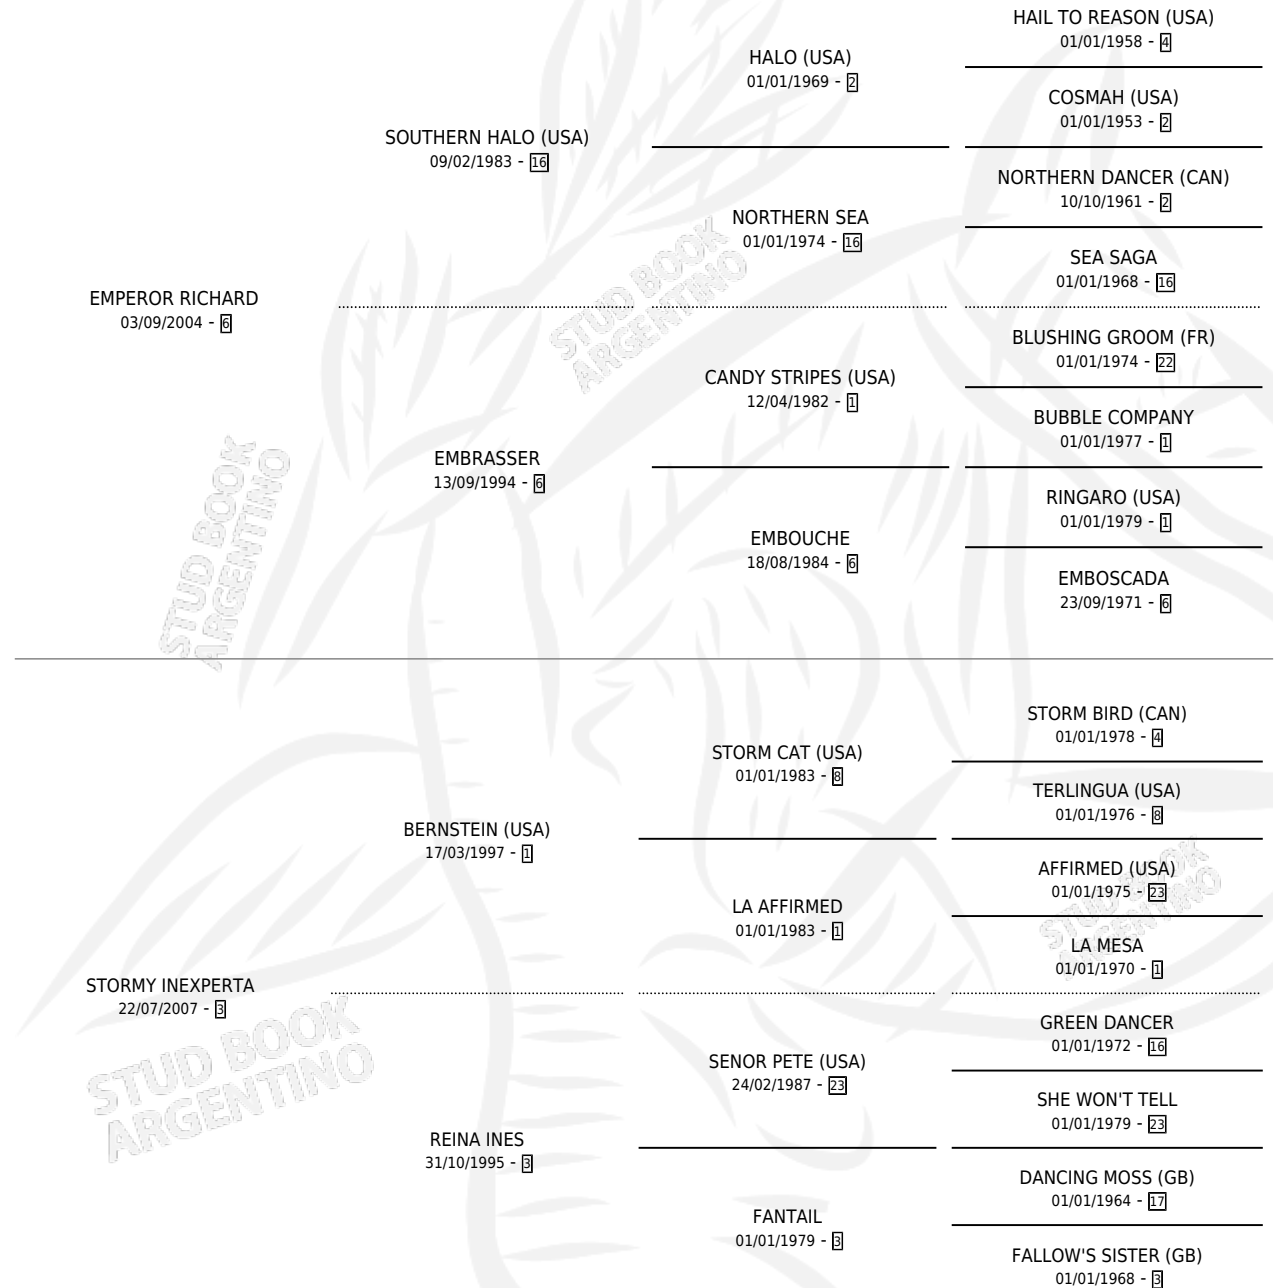

NO ERES TU

por **EMPEROR RICHARD** y **STORMY INEXPERTA** por **BERNSTEIN (USA)**

Argentina · Hembra · Zaino · SP · 07/10/2021
Familia 14-c · Volumen 44

ESTADO

TIPIFICACIÓN SANGUÍNEA	X
TIPIFICACIÓN POR ADN	✓
PASAPORTE	✓
IDENTIFICACIÓN POR MICROCHIP	✓
REPRODUCTOR	X

Lugar de nacimiento: Ojos Azules
Criador: La Gran Ilusion

PEDIGREE

NO ERES TU

Datos oficiales del Stud Book Argentino

Documento generado el 11/05/2026

studbook.org.ar