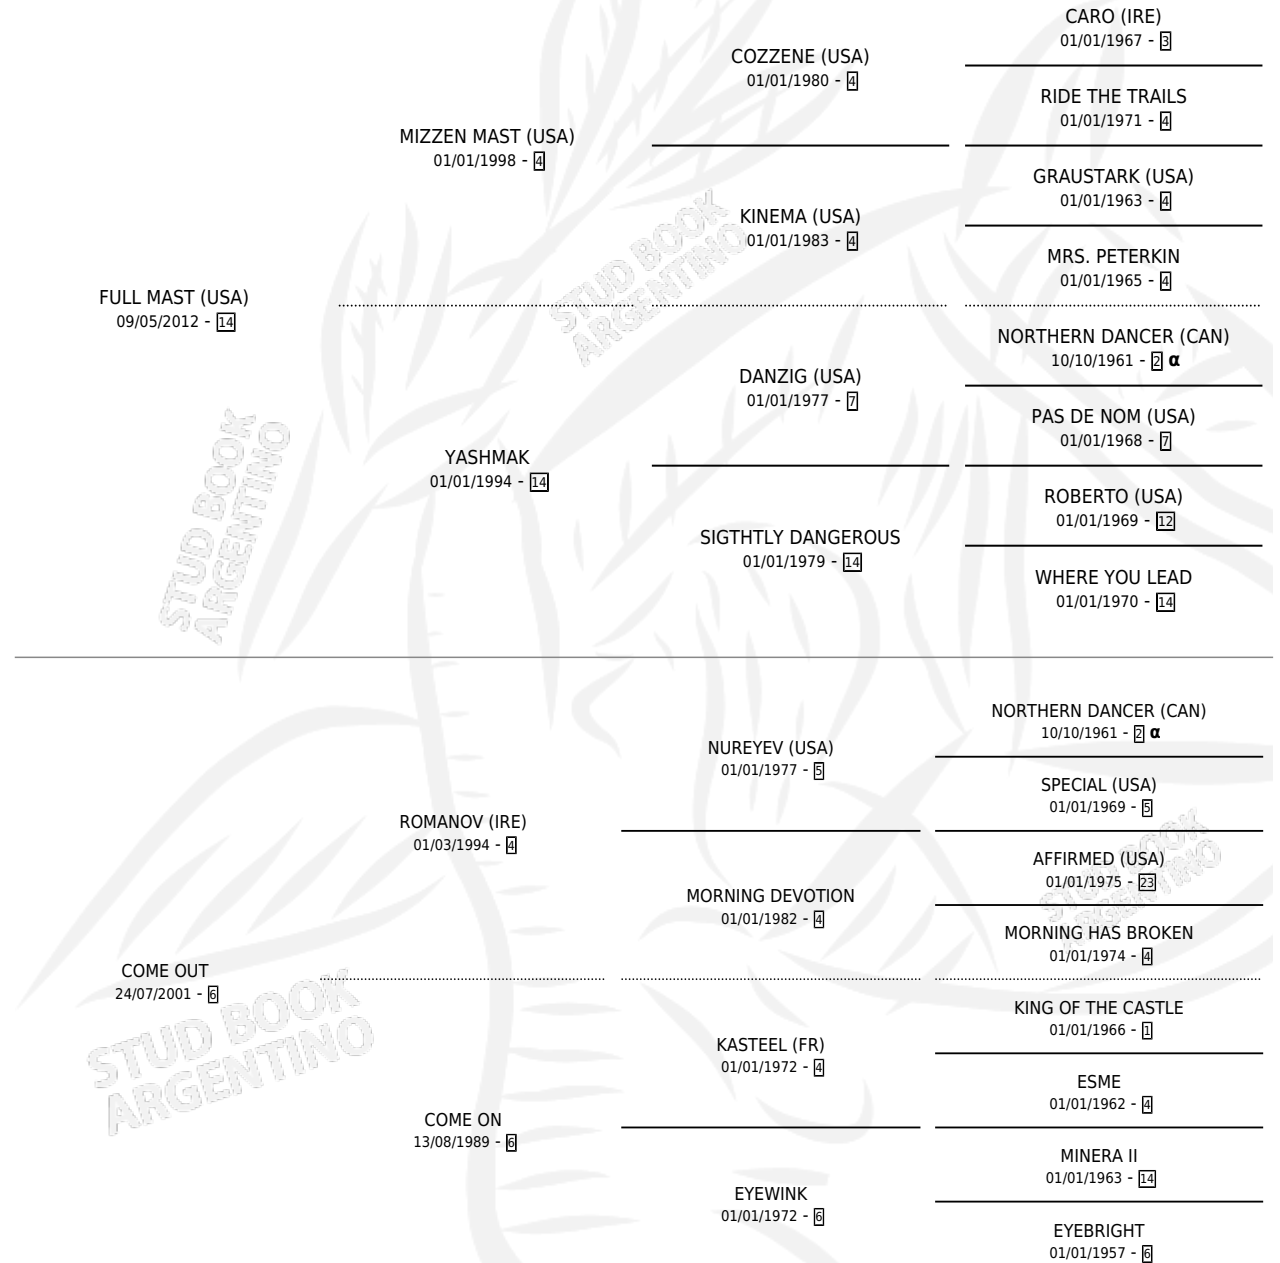

COME INSIDE

por **FULL MAST (USA)** y **COME OUT** por **ROMANOV (IRE)**

Argentina · Hembra · Zaino · SP · 18/11/2021
Familia 6-f · Volumen 44

ESTADO

TIPIFICACIÓN SANGUÍNEA	X
TIPIFICACIÓN POR ADN	✓
PASAPORTE	✓
IDENTIFICACIÓN POR MICROCHIP	✓
REPRODUCTOR	X

Lugar de nacimiento: Las Raices

Criador: Girado Jose Ignacio

PEDIGREE

INBREEDING : α

COME INSIDE

Datos oficiales del Stud Book Argentino

Documento generado el 11/06/2026

studbook.org.ar