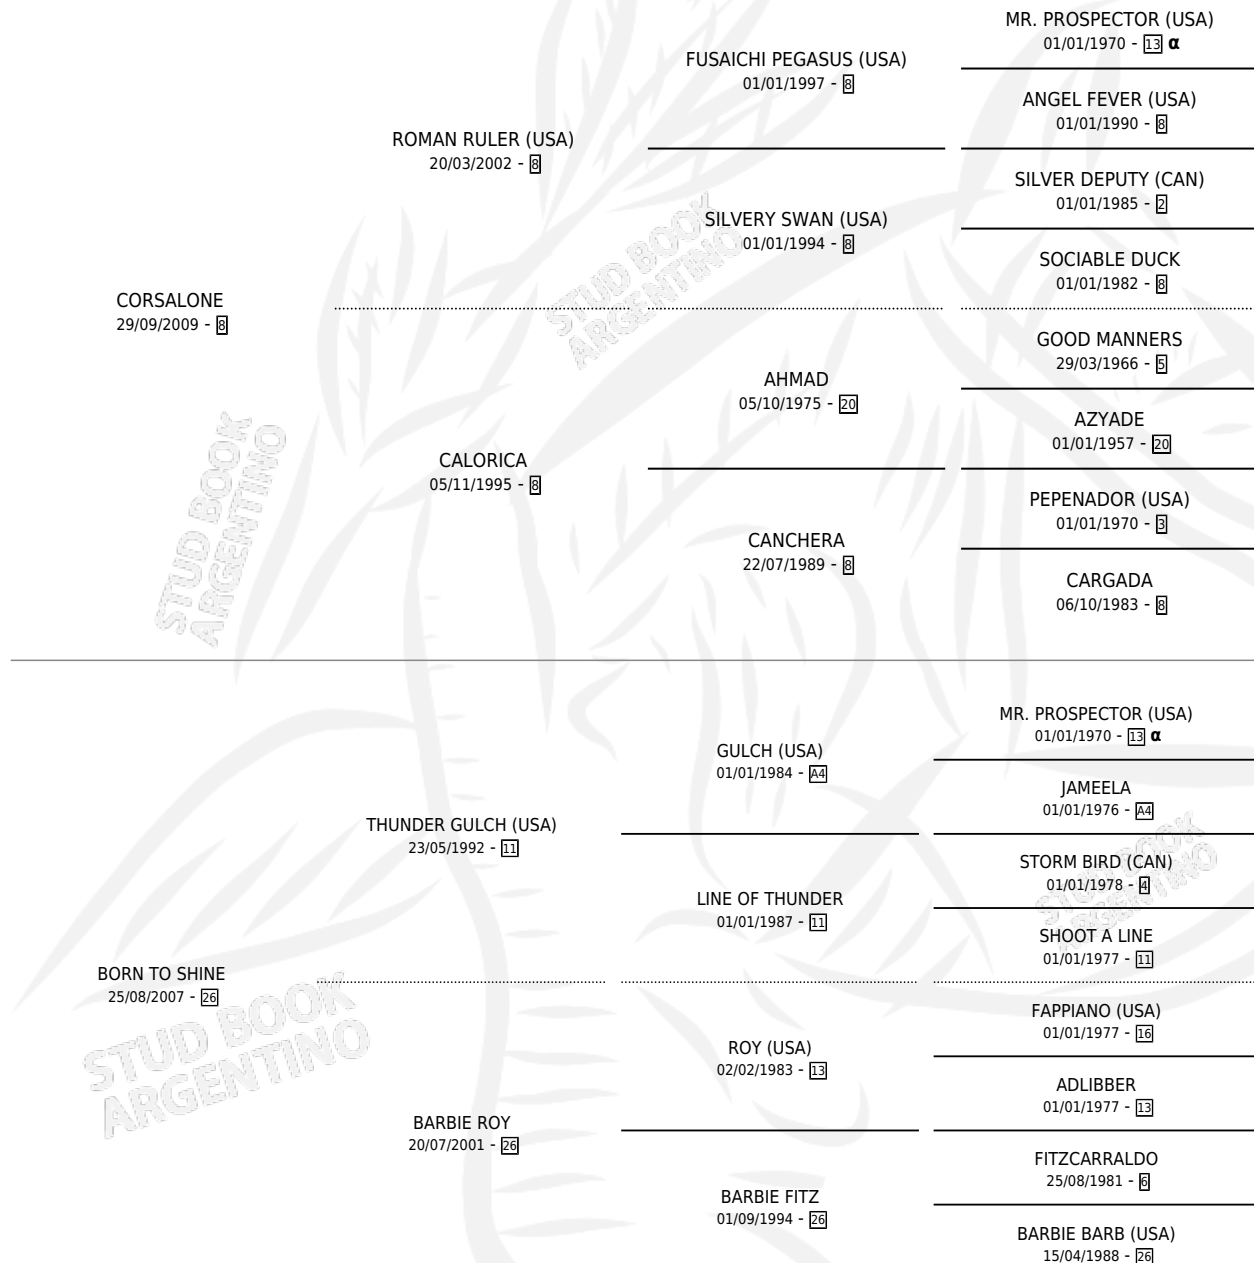

# ROSARITO SHINE

por **CORSALONE** y **BORN TO SHINE** por **THUNDER GULCH**  
**(USA)**

Argentina · Hembra · Zaino · SP · 14/11/2021  
Familia 26 · Volumen 44

## ESTADO

TIPIFICACIÓN SANGUÍNEA	X
TIPIFICACIÓN POR ADN	X
PASAPORTE	X
IDENTIFICACIÓN POR MICROCHIP	✓
REPRODUCTOR	X

**Lugar de nacimiento:** El Elegido  
**Criador:** El Elegido

## PEDIGREE

INBREEDING :  $\alpha$