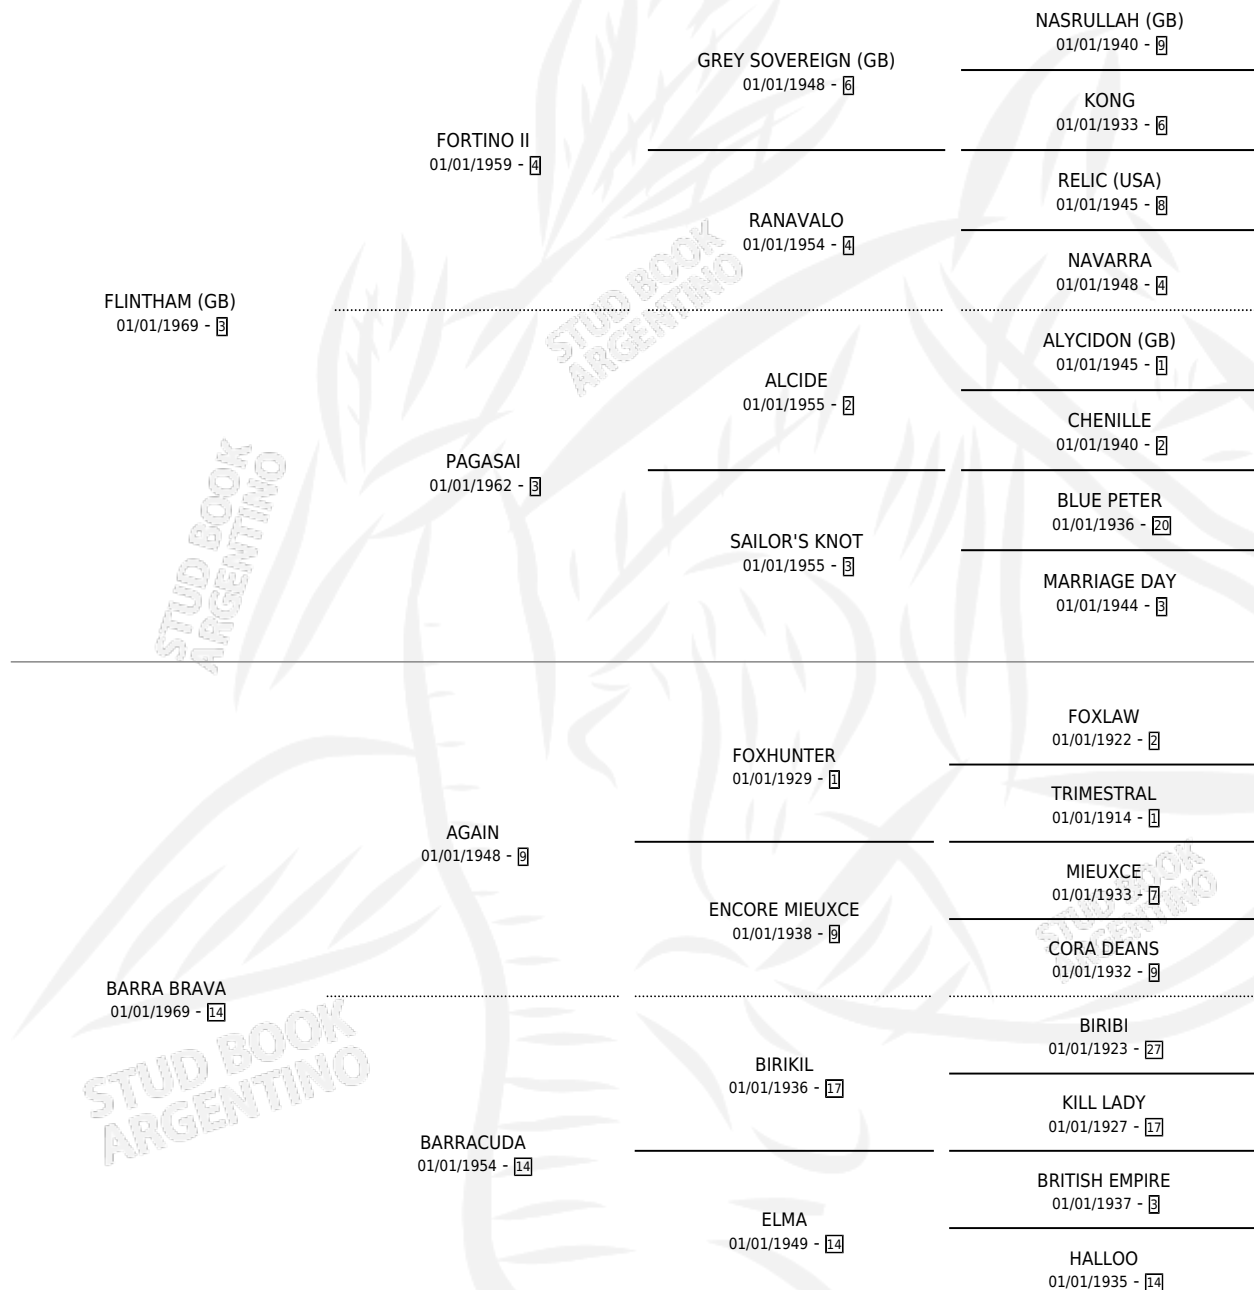

PATOTA

por **FLINTHAM (GB)** y **BARRA BRAVA** por **AGAIN**

Argentina · Hembra · Zaino Doradillo · SP · 01/01/1978
Familia 14 · Volumen 30

ESTADO

TIPIFICACIÓN SANGUÍNEA	✓
TIPIFICACIÓN POR ADN	X
PASAPORTE	X
IDENTIFICACIÓN POR MICROCHIP	X
REPRODUCTOR	✓

Lugar de nacimiento: Campo particular

Criador: La Borinqueña S.A.

~

HIJOS

	MACHOS	HEMBRAS
8 NACIERON	2	6
4 CORRIERON	2	2
3 GANARON	1	2

1	1	0
GANADORES CL	GANADORES GR	GANADORES G1

PEDIGREE

S

cimientos 8 / Efectividad 57.14%

PADRILLO	PRODUCTO	CRIADOR	1ER SERVICIO	ÚLTIMO SERVICIO
L'EXPRESS	Ø		24/09/1996	24/09/1996
PATOTA	GUAPA EXPRESS (H AT, 11/09/1996)	LA BORINQUEÑA	02/10/1995	02/10/1995
L'EXPRESS	Ø		10/11/1994	10/11/1994
L'EXPRESS studbook.org.ar	GUAPO EXPRESS (M ZD, 12/10/1994) •MURIÓ EL 26/04/1999•	LA BORINQUEÑA	12/10/1993	05/11/1993
UN REITRE (FR)	LA BOTIJA (H Z, 06/09/1993)	LA BORINQUEÑA	30/08/1992	20/09/1992
UN REITRE (FR)	Ø		10/10/1991	04/11/1991
UN REITRE (FR)	Ø		24/10/1990	26/10/1990
UN REITRE (FR)	LA UNIVERSITARIA (H A, 17/10/1990) •MURIÓ EL 15/10/1997•	LA BORINQUEÑA	19/11/1989	22/11/1989
BRAKA (USA)	ZINGARELLA (H ZD, 23/10/1989) •MURIÓ EL 29/07/2002•	LA BORINQUEÑA	01/11/1988	20/11/1988
PI'S GUY (USA)	PATOTERA GAY (H Z, 24/10/1988)	LA BORINQUEÑA	27/08/1987	21/11/1987
UN REITRE (FR)	Ø		21/10/1986	21/10/1986
UN REITRE (FR)	EL CAMPANA (M Z, 14/10/1986)	SIN DATO	25/09/1985	18/10/1985
UN REITRE (FR)	PATOTA BRAVA (H A, 17/09/1985)	SIN DATO		
UN REITRE (FR)	Ø			