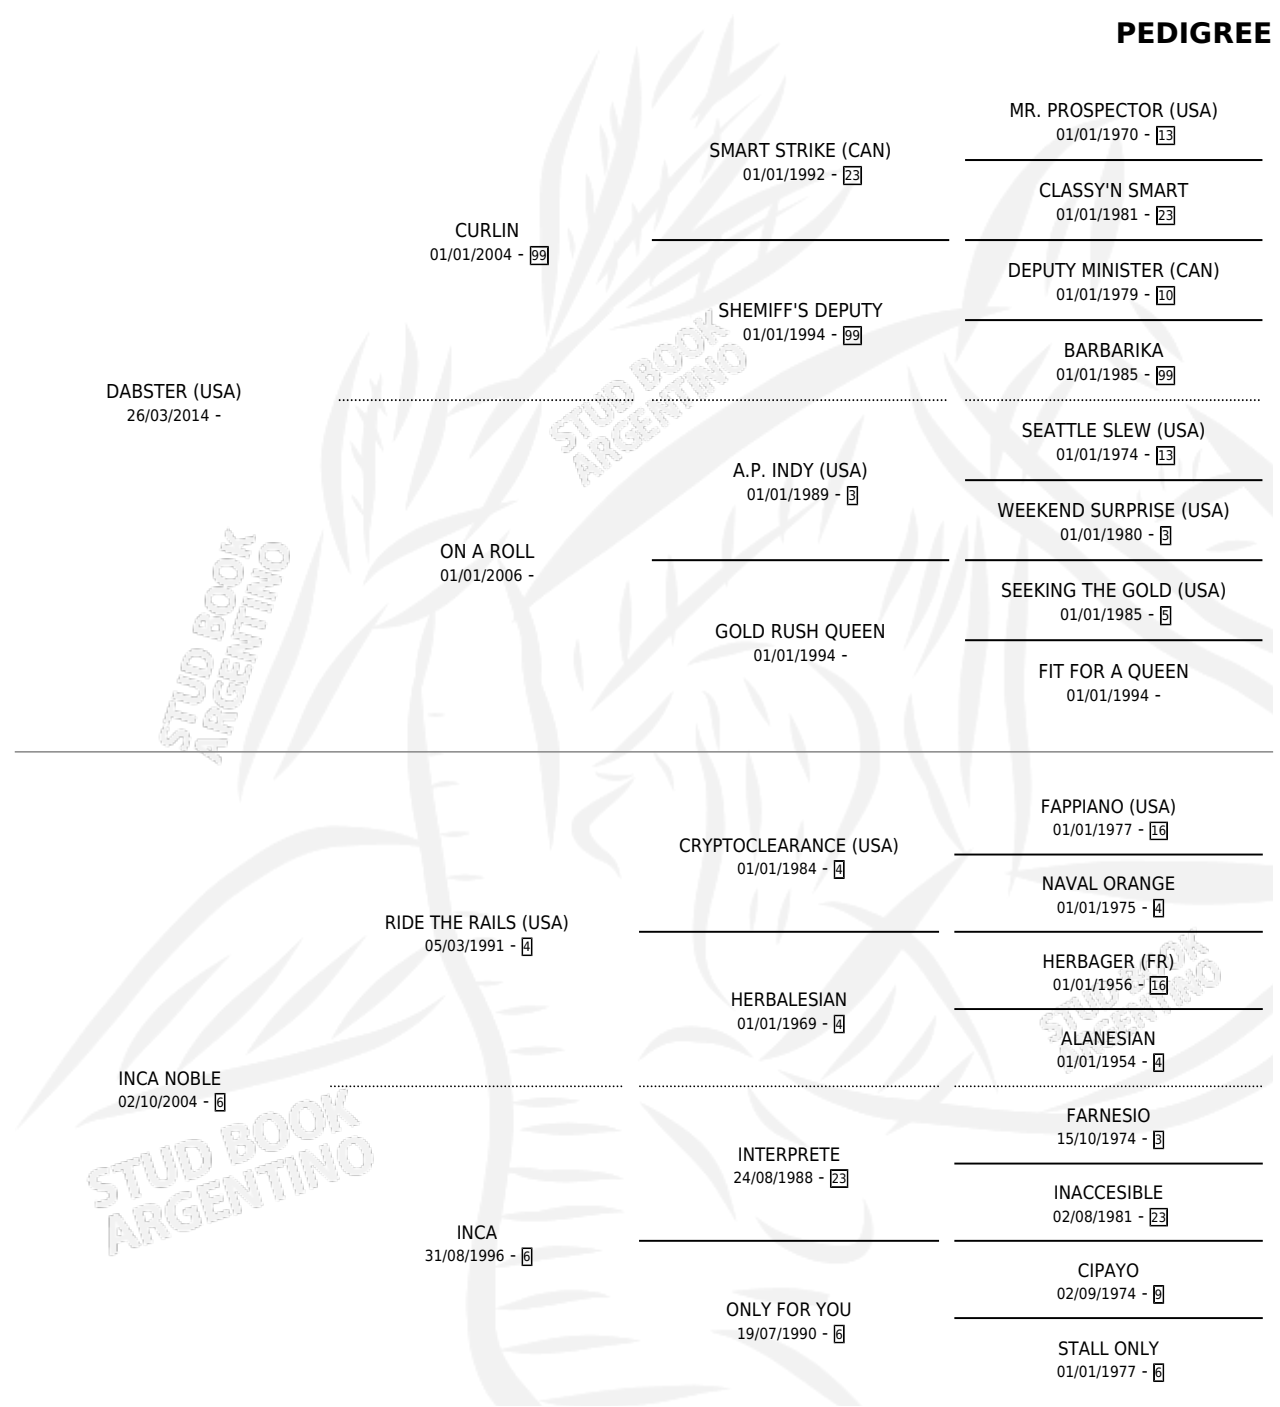

GRAN MIRELLA

por **DABSTER (USA)** y **INCA NOBLE** por **RIDE THE RAILS (USA)**

Argentina · Hembra · Alazan · SP · 02/08/2021
Familia 6-e · Volumen 44

ESTADO

TIPIFICACIÓN SANGUÍNEA	X
TIPIFICACIÓN POR ADN	✓
PASAPORTE	✓
IDENTIFICACIÓN POR MICROCHIP	✓
REPRODUCTOR	X

Lugar de nacimiento: Wilgerbosdrift Argentina
Criador: Al Adiyaat Argentina S.A.

PEDIGREE

EXPORTACIÓN / IMPORTACIÓN

FECHA	MOVIMIENTO	PAÍS
21/01/2025	EXPORTADO	ESTADOS UNIDOS

~

CAMPAÑA

Solo carreras oficiales de Argentina