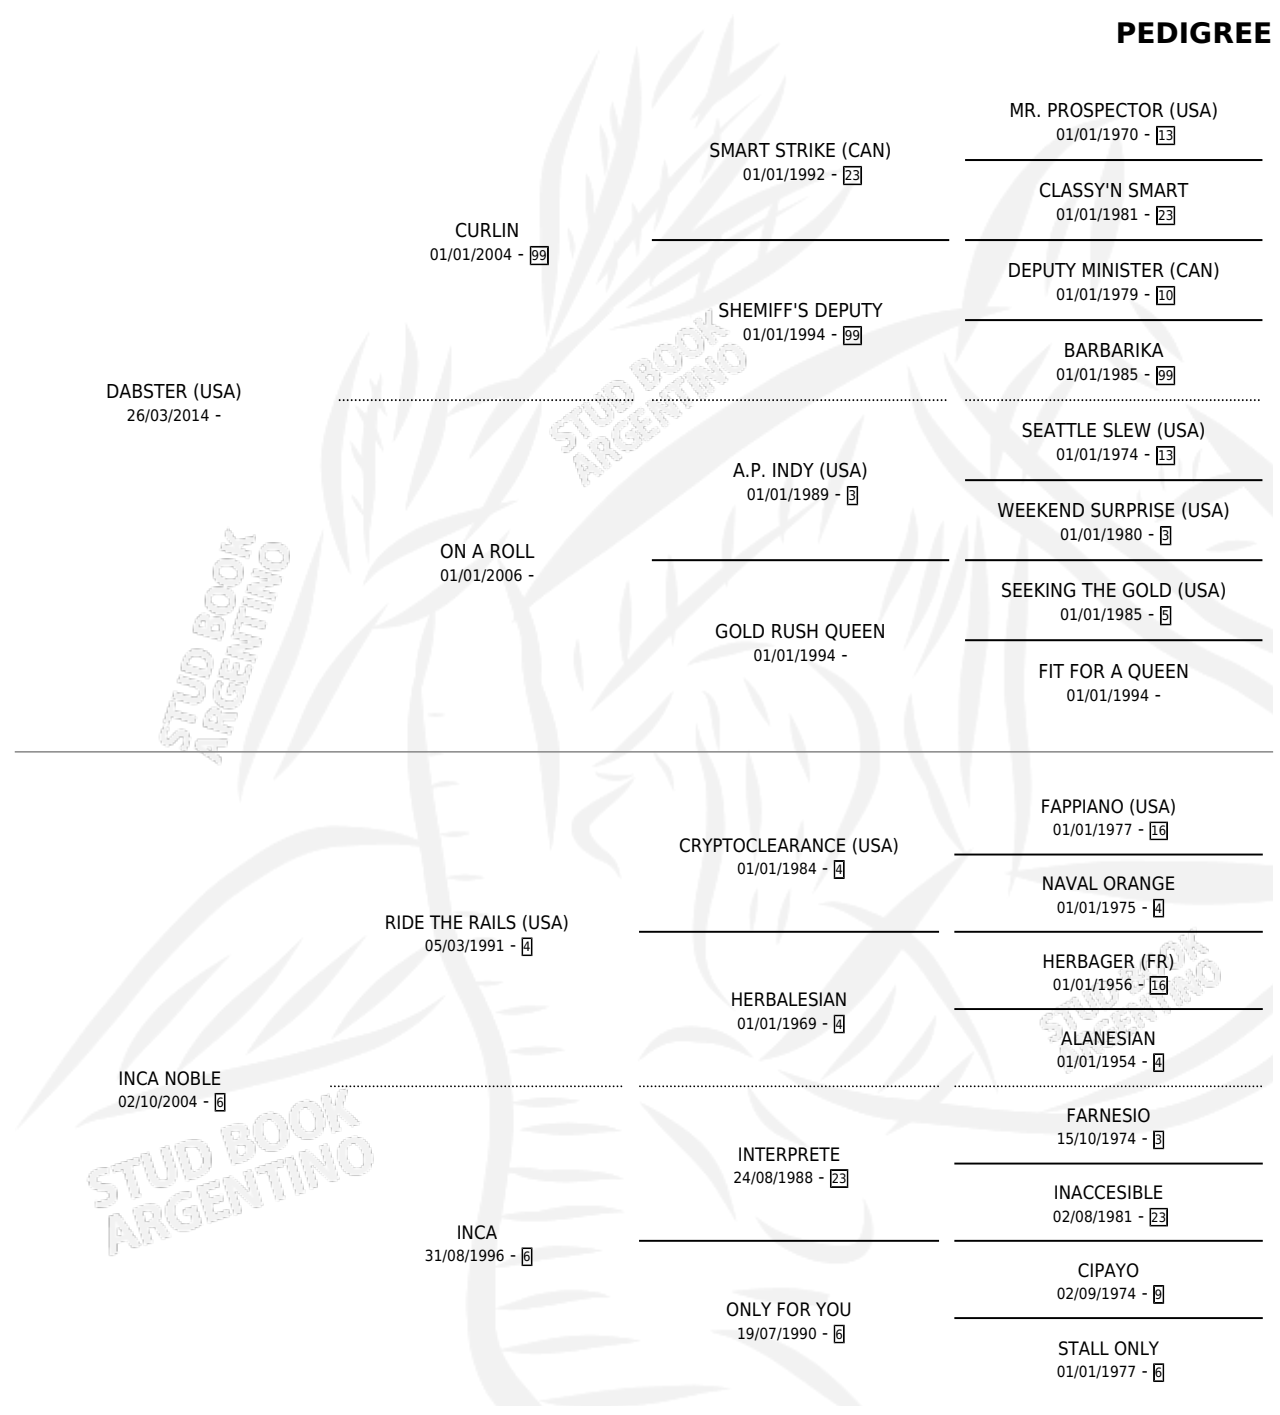

GRAN MIRELLA

por **DABSTER (USA)** y **INCA NOBLE** por **RIDE THE RAILS (USA)**

Argentina · Hembra · Alazan · SP · 02/08/2021
Familia 6-e · Volumen 44

ESTADO

TIPIFICACIÓN SANGUÍNEA	X
TIPIFICACIÓN POR ADN	✓
PASAPORTE	✓
IDENTIFICACIÓN POR MICROCHIP	✓
REPRODUCTOR	X

Lugar de nacimiento: Wilgerbosdrift Argentina
Criador: Al Adiyaat Argentina S.A.

PEDIGREE

EXPORTACIÓN / IMPORTACIÓN

FECHA	MOVIMIENTO	PAÍS
21/01/2025	EXPORTADO	ESTADOS UNIDOS

~

CAMPAÑA

Solo carreras oficiales de Argentina