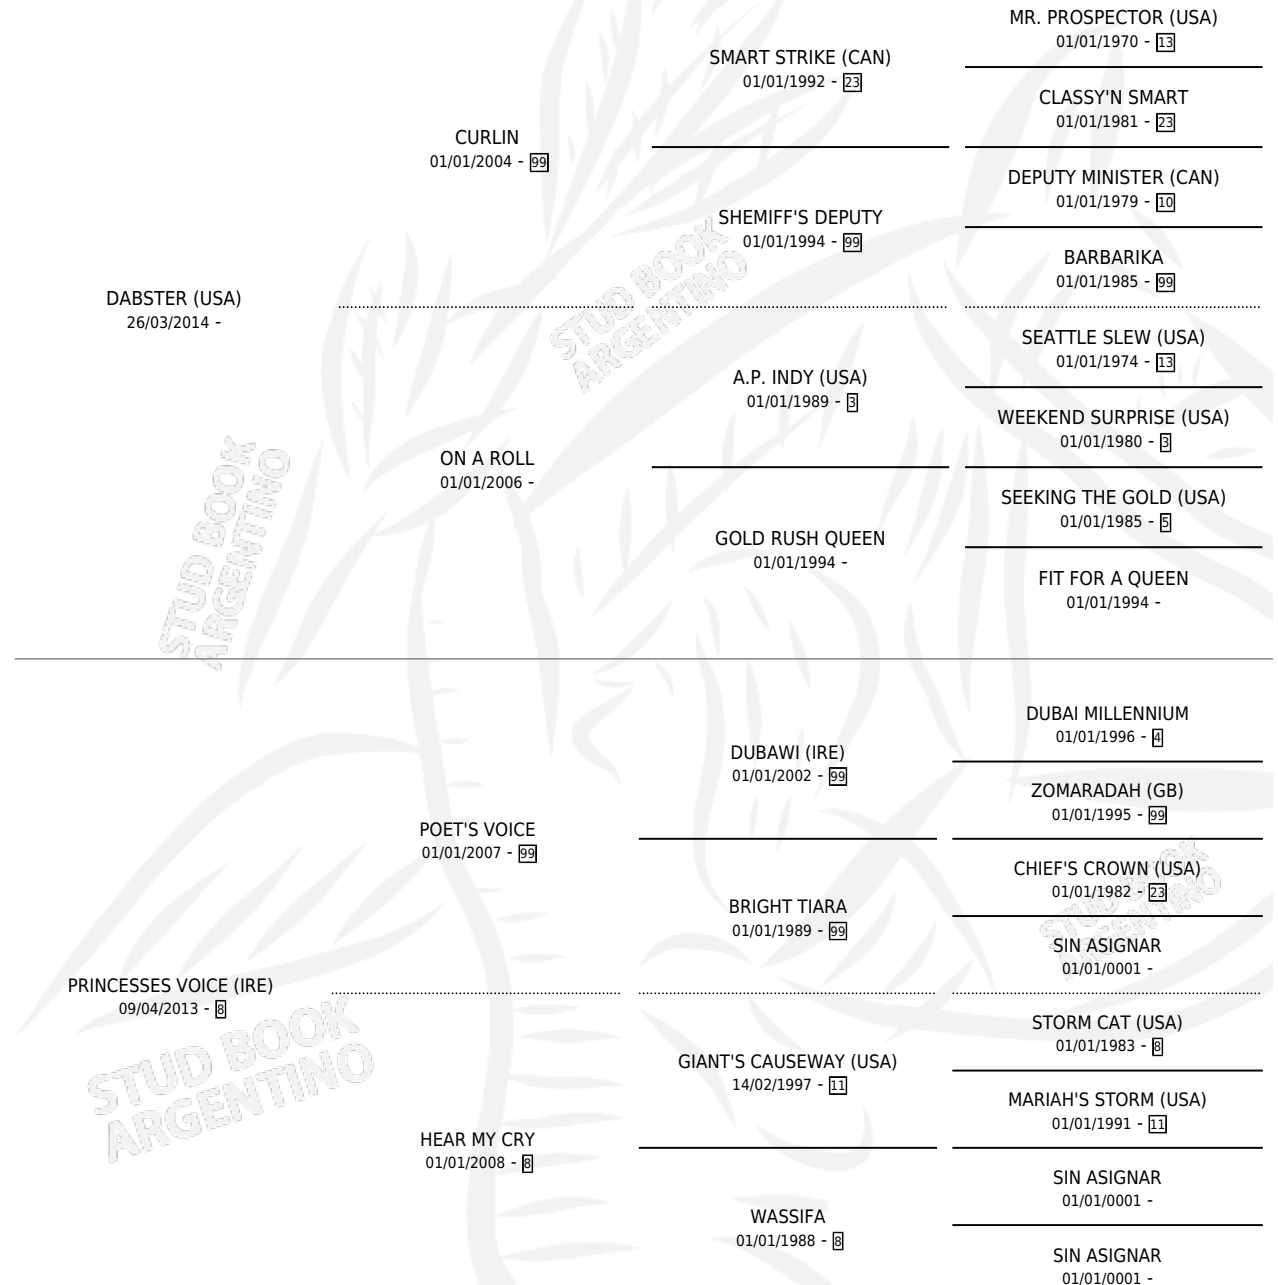

AMERICAN PRINCESS

por **DABSTER (USA)** y **PRINCESSES VOICE (IRE)** por
POET'S VOICE

Argentina · Hembra · Zaino · SP · 03/10/2021
Familia 8-c · Volumen 44

ESTADO

TIPIFICACIÓN SANGUÍNEA	X
TIPIFICACIÓN POR ADN	✓
PASAPORTE	✓
IDENTIFICACIÓN POR MICROCHIP	✓
REPRODUCTOR	X

Lugar de nacimiento: Wilgerbosdrift Argentina
Criador: Al Adiyaat Argentina S.A.

PEDIGREE

CAMPAÑA

Solo carreras oficiales de Argentina

POR EDAD

EDAD	CC	1°	2°	3°	4°	5°	NP	CLC	CLG	CLCG1	CLGG1	IMPORTE	GANANCIA / CC
2 AÑOS	1	0	0	0	0	0	1	0	0	0	0	\$60,000	\$60,000
3 AÑOS	7	2	1	1	0	1	2	0	0	0	0	\$9,507,500	\$1,358,214
4 AÑOS	2	0	1	0	0	0	1	0	0	0	0	\$908,500	\$454,250
TOTALES	10	2	2	1	0	1	4	0	0	0	0	\$10,476,000	\$1,047,600
%		20.0%	20.0%	10.0%	0.0%	10.0%	40.0%	0.0%	0.0%	0.0%	0.0%		

Ganadora de 2 carreras en San Isidro y Palermo - \$10,476,000, a los 3 años.

POR DISTANCIA

HIPODROMO	CC	1°	2°	3°	4°	5°	NP	CLC	CLG	CLG1	CLGG1	IMPORTE
SAN ISIDRO	5	1	2	0	0	1	1	0	0	0	0	\$4,096,000
1200 MTS	2	0	1	0	0	0	1	0	0	0	0	\$908,500
1400 MTS	2	1	1	0	0	0	0	0	0	0	0	\$2,970,000
1600 MTS	1	0	0	0	0	1	0	0	0	0	0	\$217,500
PALERMO	5	1	0	1	0	0	3	0	0	0	0	\$6,380,000
1200 MTS	2	0	0	0	0	0	2	0	0	0	0	\$300,000
1400 MTS	2	1	0	1	0	0	0	0	0	0	0	\$6,020,000
1500 MTS	1	0	0	0	0	0	1	0	0	0	0	\$60,000