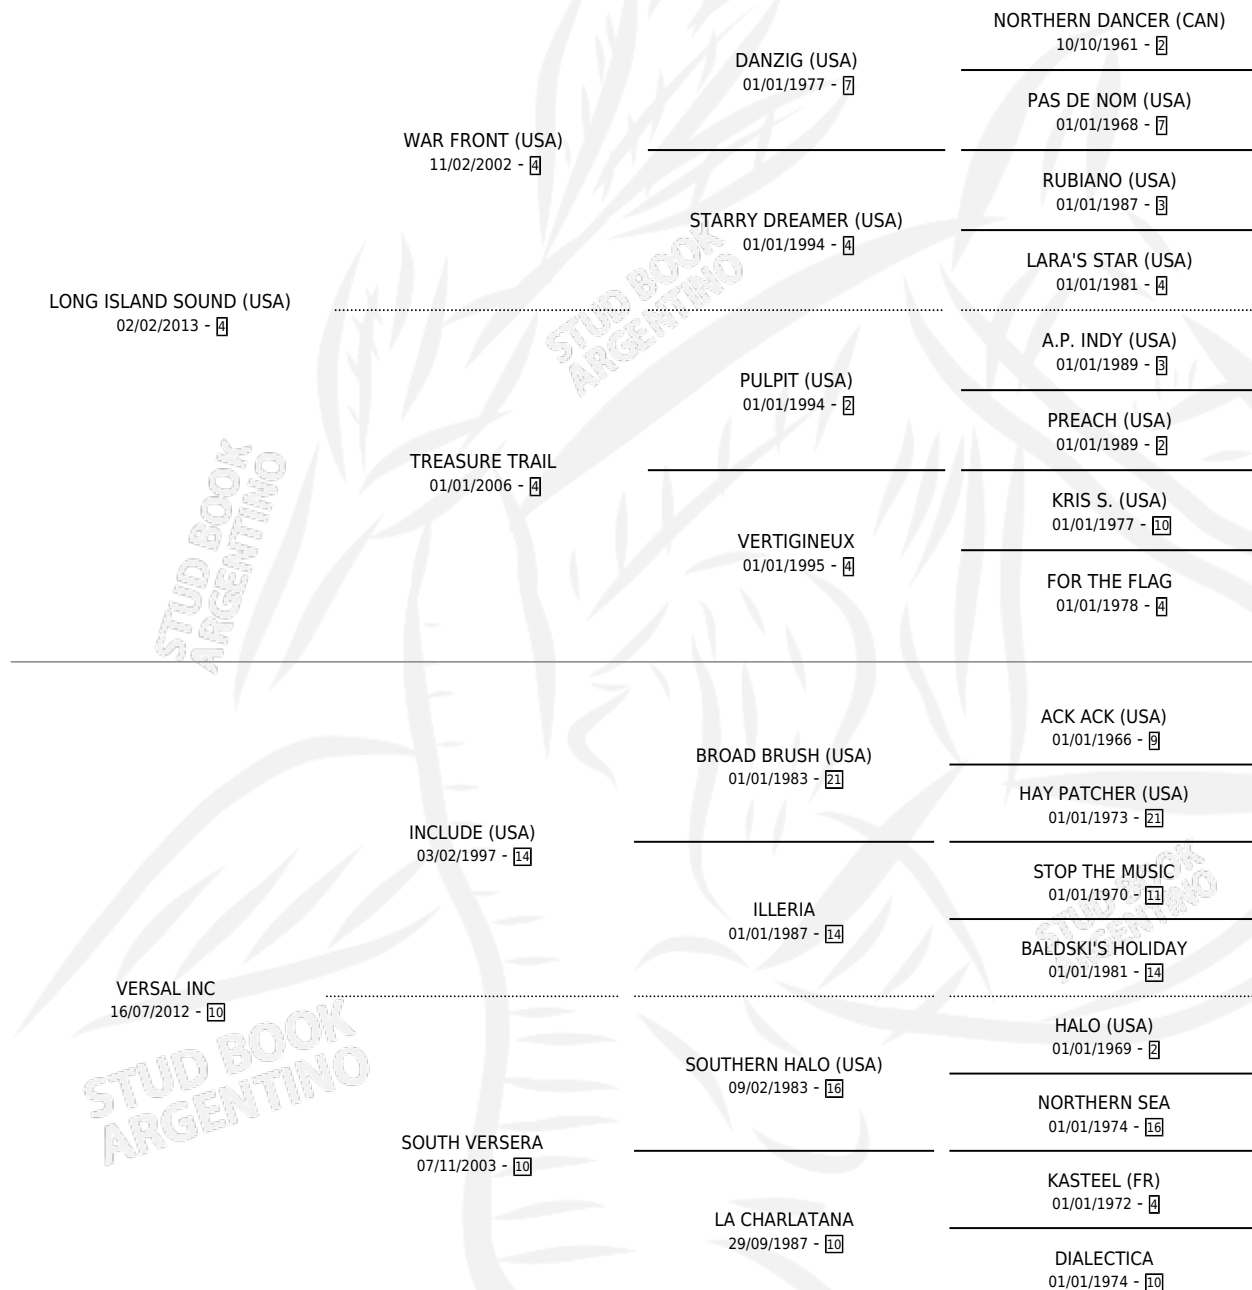

VERSAL ISLAND

por LONG ISLAND SOUND (USA) y VERSAL INC por INCLUDE (USA)

Argentina · Hembra · Zaino · SP · 09/10/2021
Familia 10-b · Volumen 44

ESTADO

TIPIFICACIÓN SANGUÍNEA	X
TIPIFICACIÓN POR ADN	✓
PASAPORTE	✓
IDENTIFICACIÓN POR MICROCHIP	✓
REPRODUCTOR	X

Lugar de nacimiento: Recoveco

Criador: La Comercializadora Agropecuaria S.R.L.

PEDIGREE

VERSAL ISLAND

Datos oficiales del Stud Book Argentino

Documento generado el 12/06/2026

studbook.org.ar