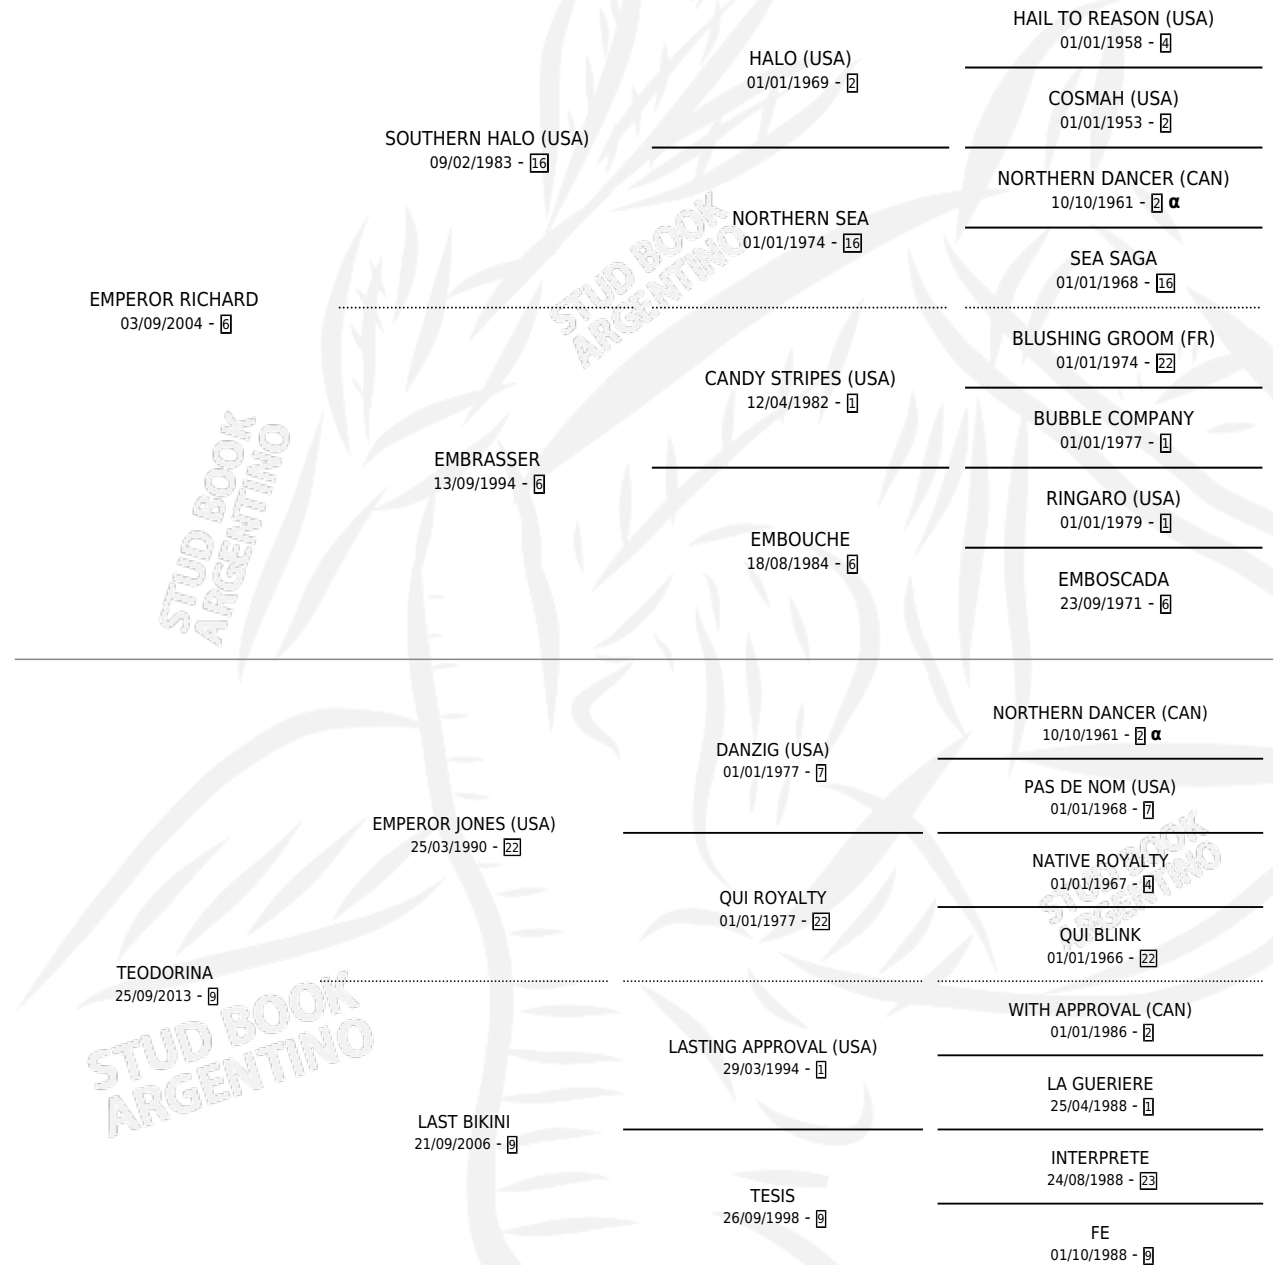

# CATITA EMPER

por **EMPEROR RICHARD** y **TEODORINA** por **EMPEROR JONES (USA)**

Argentina · Hembra · Zaino Colorado · SP · 17/12/2021  
Familia 9-g · Volumen 44

## ESTADO

TIPIFICACIÓN SANGUÍNEA	X
TIPIFICACIÓN POR ADN	✓
PASAPORTE	✓
IDENTIFICACIÓN POR MICROCHIP	✓
REPRODUCTOR	X

**Lugar de nacimiento:** Ojos Azules  
**Criador:** Pirovani Mariano

## PEDIGREE

INBREEDING : α