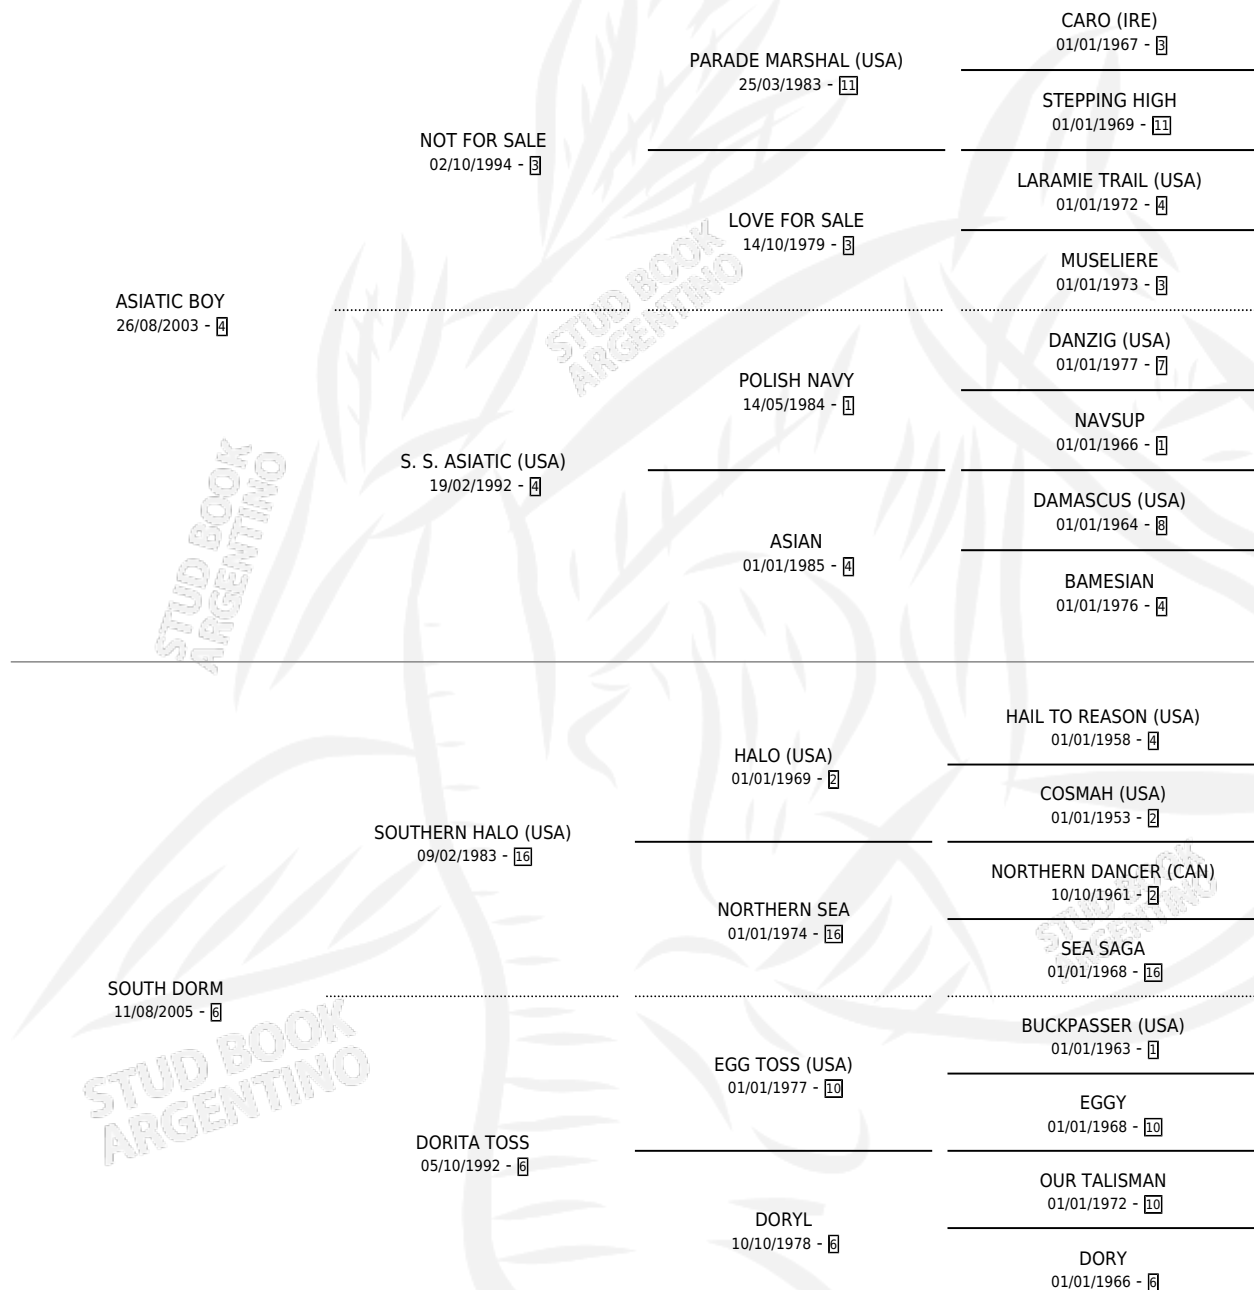

DORY AND GREY

por ASIATIC BOY y SOUTH DORM por SOUTHERN HALO (USA)

Argentina · Hembra · Alazan · SP · 14/10/2021
Familia 6-a · Volumen 44

ESTADO

TIPIFICACIÓN SANGUÍNEA	X
TIPIFICACIÓN POR ADN	✓
PASAPORTE	✓
IDENTIFICACIÓN POR MICROCHIP	✓
REPRODUCTOR	✓

Lugar de nacimiento: Wilgerbosdrift Argentina
Criador: Al Adiyaat Argentina S.A.

PEDIGREE

S

mientos 0 / Efectividad 0.00%

PADRILLO

PRODUCTO

CRIADOR

1ER SERVICIO

ÚLTIMO SERVICIO

DABSTER (USA)

∅

10/08/2025

04/09/2025

DORY AND GREY

Datos oficiales del Stud Book Argentino

Documento generado el 26/04/2026