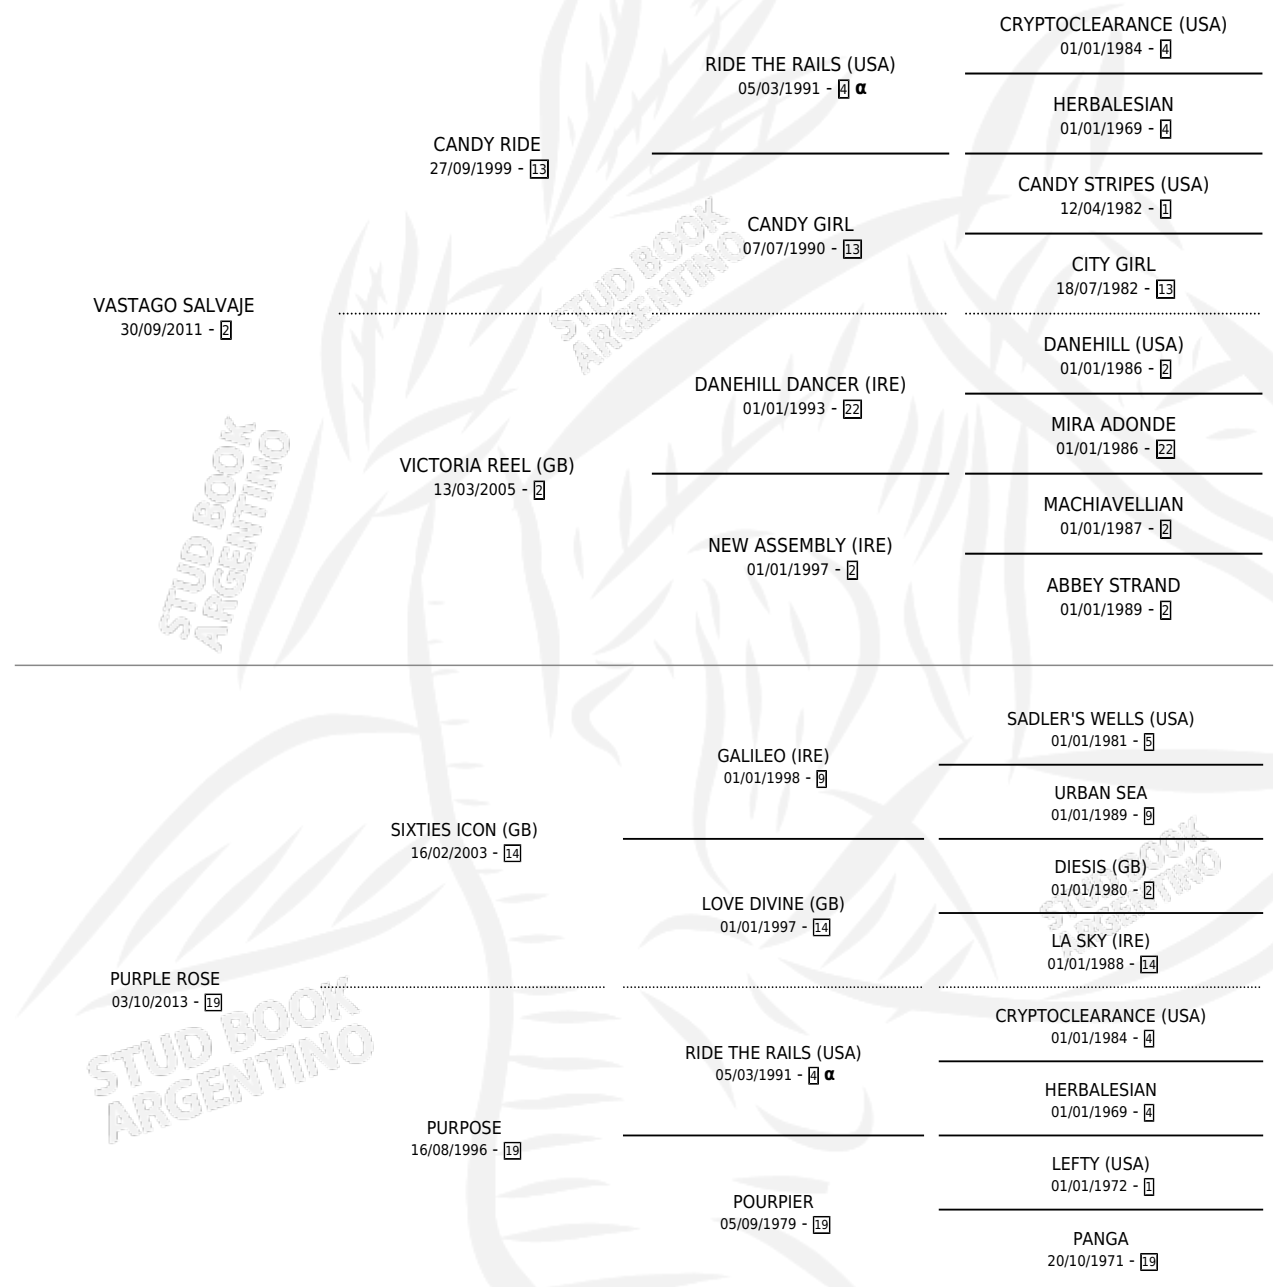

PORTO ROZES

por VASTAGO SALVAJE y PURPLE ROSE por SIXTIES ICON (GB)

Argentina · Macho · Zaino · SP · 09/08/2021
Familia 19-c · Volumen 44

ESTADO

TIPIFICACIÓN SANGUÍNEA	X
TIPIFICACIÓN POR ADN	✓
PASAPORTE	✓
IDENTIFICACIÓN POR MICROCHIP	✓
REPRODUCTOR	X

Lugar de nacimiento: Costa Del Rio
Criador: La Pasion

PEDIGREE

INBREEDING : α

CAMPAÑA

Solo carreras oficiales de Argentina

POR EDAD

EDAD	CC	1°	2°	3°	4°	5°	NP	CLC	CLG	CLCG1	CLGG1	IMPORTE	GANANCIA / CC
2 AÑOS	1	0	0	1	0	0	0	0	0	0	0	\$740,000	\$740,000
3 AÑOS	8	1	2	3	1	0	1	2	0	1	0	\$21,474,600	\$2,684,325
TOTALES	9	1	2	4	1	0	1	2	0	1	0	\$22,214,600	\$2,468,289
%		11.1%	22.2%	44.4%	11.1%	0.0%	11.1%	22.2%	0.0%	50.0%	0.0%		