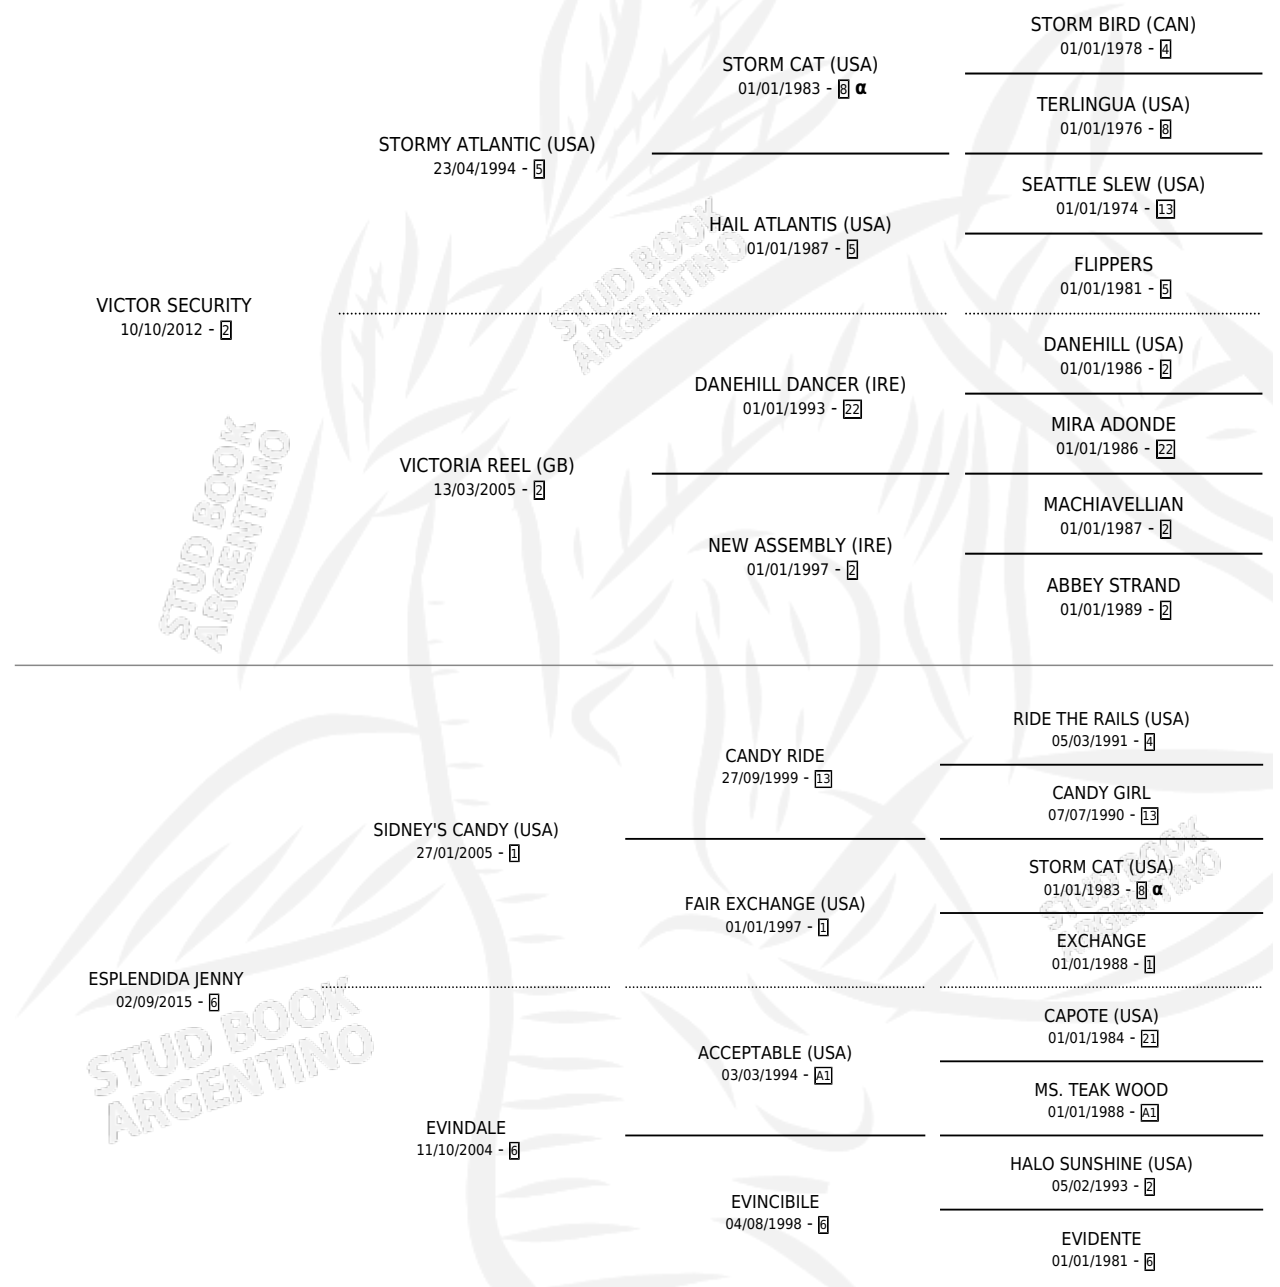

SIDNEY'S VICTORY

por VICTOR SECURITY y ESPLENDIDA JENNY por
SIDNEY'S CANDY (USA)

Argentina · Hembra · Alazan · SP · 03/10/2021
Familia 6-f · Volumen 44

ESTADO

TIPIFICACIÓN SANGUÍNEA	X
TIPIFICACIÓN POR ADN	✓
PASAPORTE	X
IDENTIFICACIÓN POR MICROCHIP	✓
REPRODUCTOR	X

Lugar de nacimiento: Costa Del Rio
Criador: Sarquiz Jose Alberto

PEDIGREE

INBREEDING : α

SIDNEY'S VICTORY

Datos oficiales del Stud Book Argentino

Documento generado el 15/05/2026

studbook.org.ar