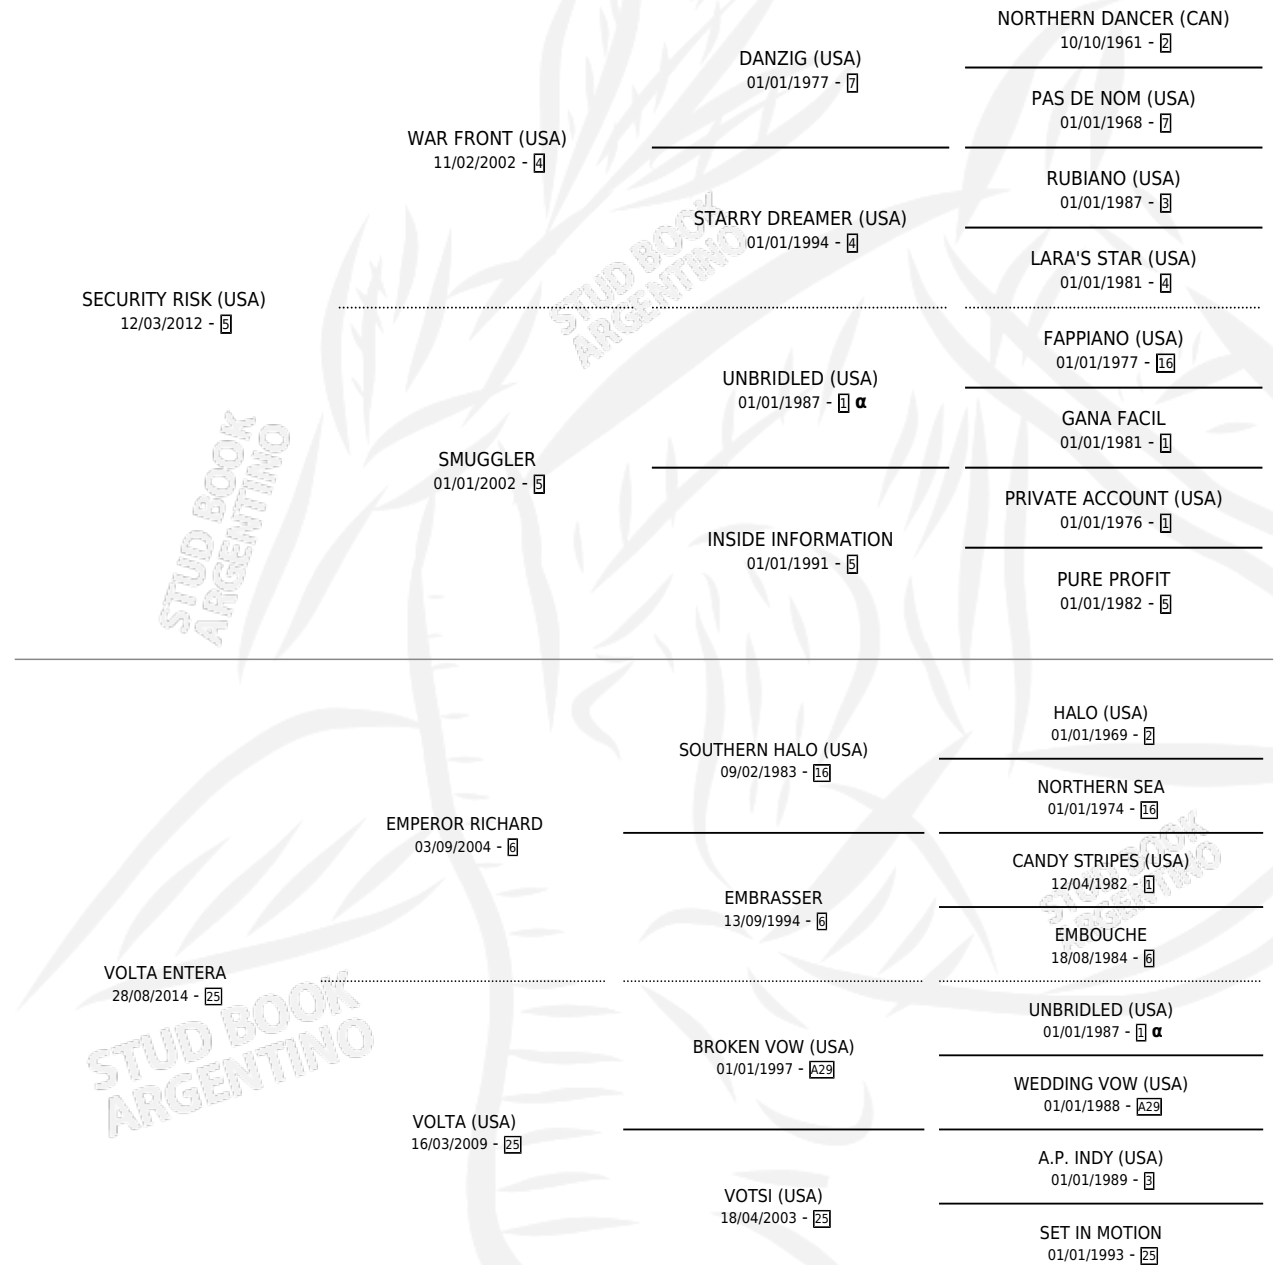

ANNA QUEEN

por SECURITY RISK (USA) y VOLTA ENTERA por
EMPEROR RICHARD

Argentina · Hembra · Zaino · SP · 11/10/2021
Familia 25 · Volumen 44

ESTADO

TIPIFICACIÓN SANGUÍNEA	X
TIPIFICACIÓN POR ADN	X
PASAPORTE	X
IDENTIFICACIÓN POR MICROCHIP	X
REPRODUCTOR	X

Lugar de nacimiento: Costa Del Rio

Criador: Fernandez Mauricio R. y Tabuas Facundo
Ezequiel

PEDIGREE

INBREEDING : α

ANNA QUEEN

Datos oficiales del Stud Book Argentino

Documento generado el 26/04/2026

studbook.org.ar