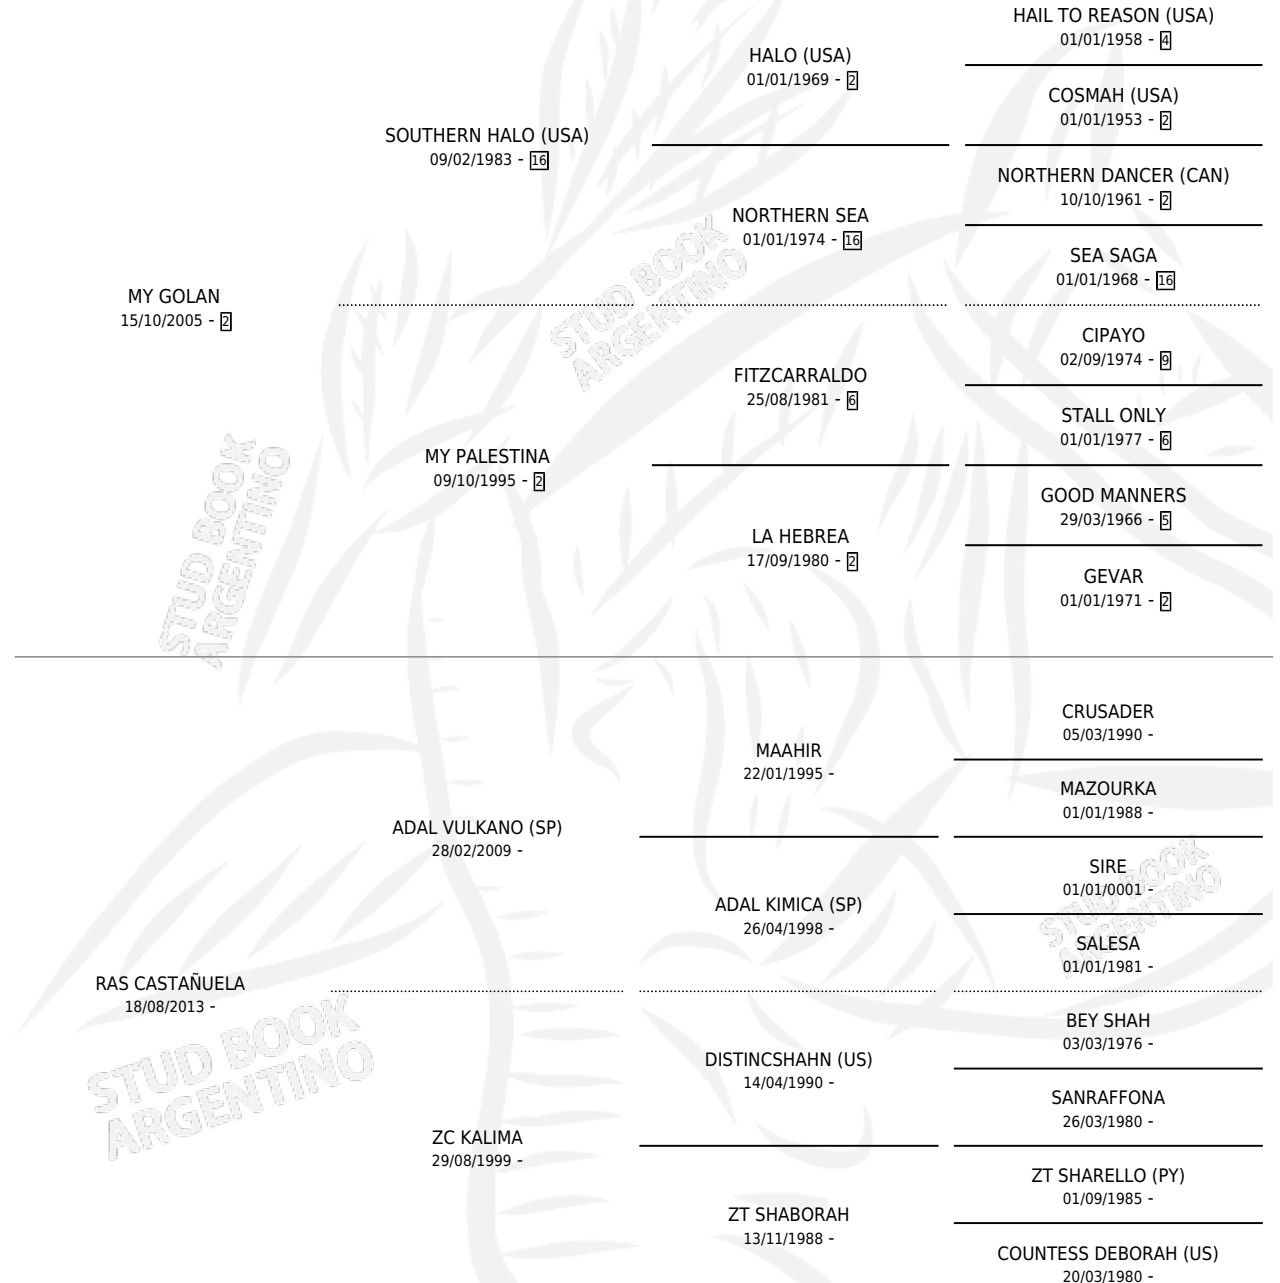

SCH EL CONCEJAL

por MY GOLAN y RAS CASTAÑUELA por ADAL VULKANO (SP)

Argentina · Macho · Alazan · AA · 09/10/2021
Familia · Volumen 44

ESTADO

TIPIFICACIÓN SANGUÍNEA	X
TIPIFICACIÓN POR ADN	X
PASAPORTE	X
IDENTIFICACIÓN POR MICROCHIP	X
REPRODUCTOR	X

Lugar de nacimiento: Las Cortaderas

Criador: Sanchez Jorge Guillermo

PEDIGREE

SCH EL CONCEJAL

Datos oficiales del Stud Book Argentino

Documento generado el 07/05/2026

studbook.org.ar