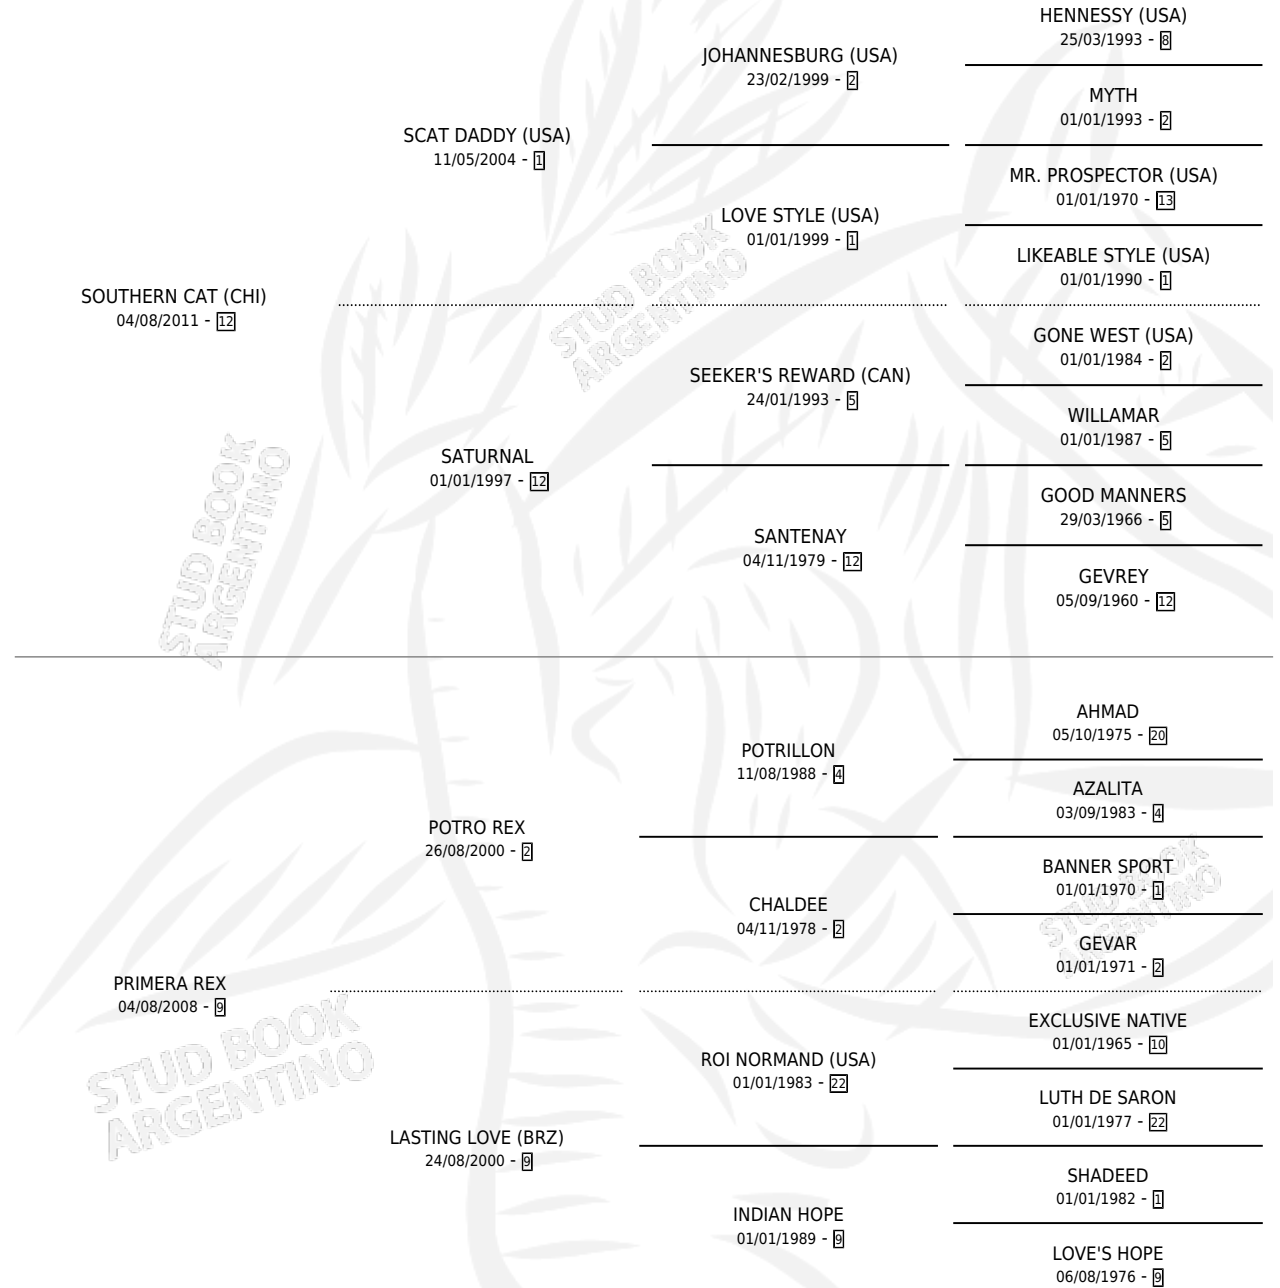

SOUTHERN KING

por SOUTHERN CAT (CHI) y PRIMERA REX por POTRO REX

Argentina · Macho · Zaino · SP · 17/10/2021
Familia 9-g · Volumen 44

ESTADO

TIPIFICACIÓN SANGUÍNEA	X
TIPIFICACIÓN POR ADN	✓
PASAPORTE	✓
IDENTIFICACIÓN POR MICROCHIP	✓
REPRODUCTOR	X

Lugar de nacimiento: Costa Del Rio

Criador: Aloisi Santiago

PEDIGREE

CAMPAÑA

Solo carreras oficiales de Argentina

POR EDAD

EDAD	CC	1°	2°	3°	4°	5°	NP	CLC	CLG	CLCG1	CLGG1	IMPORTE	GANANCIA / CC
3 AÑOS	7	0	0	0	0	0	7	0	0	0	0	\$440,000	\$62,857
4 AÑOS	4	0	0	1	0	0	3	0	0	0	0	\$870,000	\$217,500
TOTALES	11	0	0	1	0	0	10	0	0	0	0	\$1,310,000	\$119,091
%		0.0%	0.0%	9.1%	0.0%	0.0%	90.9%	0.0%	0.0%	0.0%	0.0%		